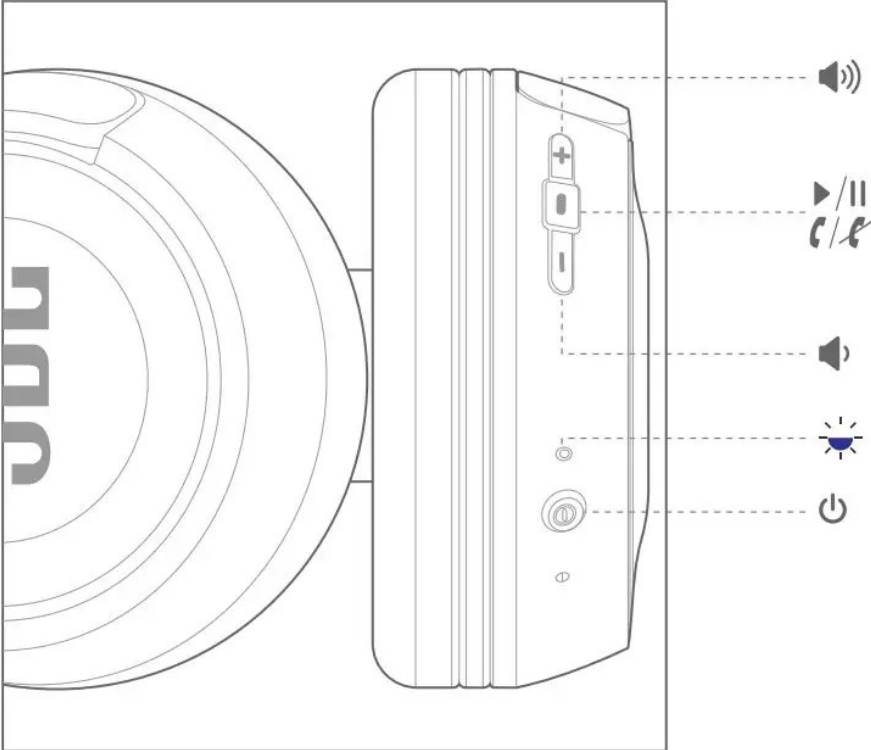

2. Overview

1. Buttons & LEDs