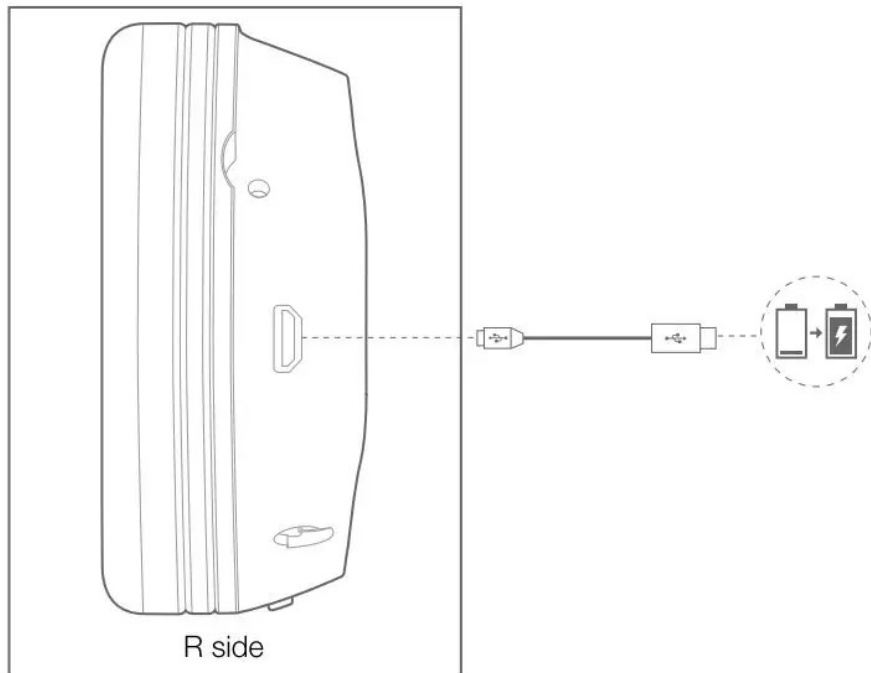

2. Connection