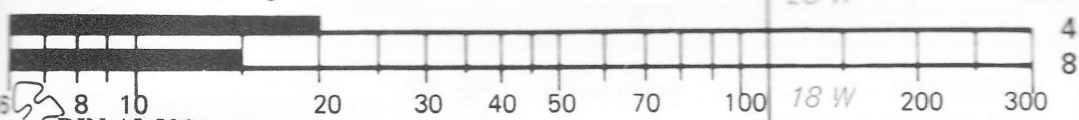

FÖRSTÄRKARDELEN

Uteffekt/kanal enligt DIN (W)

Störavstånd enl. DIN (dB)