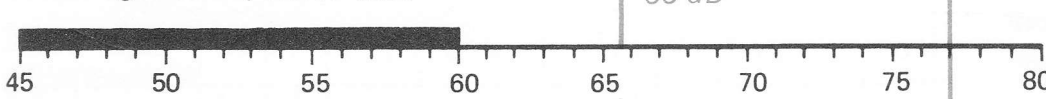

Distorsion, stereo och mono (%)