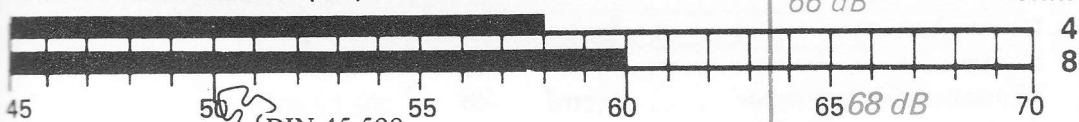

Intermodulation enl. SMPTE (%)