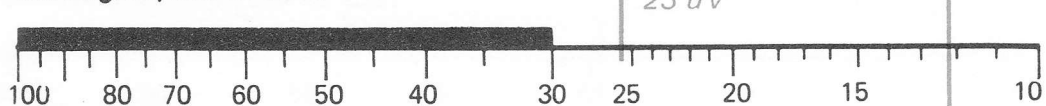

RADIODELEN

Våglängdsband .....

Snabbinställning på FM .....

FM
5 st

Enl. SHFI-mätningar:

Känslighet, stereo (uV)

Störningsavstånd, stereo (dB)