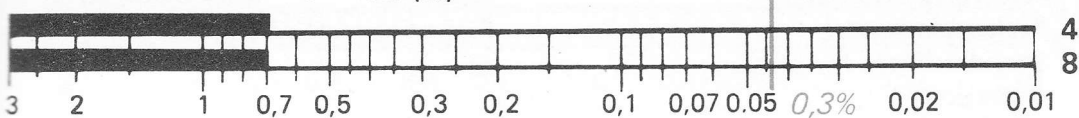

Dirigent 4000

LUXOR

Prisklass (inkl. 17,65% moms) ... (kr) 2100,- inkl. högt

FÖRSTÄRKARDELEN

Uteffekt/kanal enligt DIN (W)

Störavstånd enl. DIN (dB)

Intermodulation enl. SMPTE (%)

*Uteff. FTC 40-16000Hz ... 4/8 ohm	18/15 W	18/16 W
* » » 20-20000Hz ... 4/8 ohm	12/12 W	13/13 W
Effektbandbredd v 1% dist... 4 ohm	20 - 20 000 Hz	13 - ö 50 000 Hz
» » » ... 8 ohm	20 - 20 000 Hz	12 - ö 50 000 Hz
*Max. ingångsspänning, PU ... (mV)	90	85
Balanskontroll	Ja	
Tonkontroller	±16(50Hz); ±12(10kHz)	
Skivbrusfilter/rumblefilter	Nej/Nej	
Loudnessfilter	Urkopplingsbart	
Tape monitor	Nej	
Ingångar	Band 110mV; 100k, DIN	
	Res 75mV; 75k, DIN	

Utgångar .....

Högt 2p 4 ohm, DIN
Hört 2,5V; 75 ohm, jack
Band 35mV; 39k, DIN

Ambioföni .....

Ja

RADIODELEN

Våglängdsband .....

Snabbinställning på FM .....

FM
5 st

Enl. SHFI-mätningar:

Känslighet, stereo (uV)

Störningsavstånd, stereo (dB)

Distorsion, stereo och mono (%)

*Känslighet mono, enl. IHF ... (uV)	1,5
AM-undertryckning enl. IHF ... (dB)	50
Utgångsspänning/Utgångimpedans...	
Avstärnings-/Signalstyrkeindikator	-/Vridspoleinstr.

SKIVSPELARDELEN

Manövrering .....

Automatblipp

Hastigheter	(varv/min)	45, 33
Finjustering av varvtal		Nej
Svaj, vägt värde	(±)	0,05 %
Drivmekanism		Remdriven kantrulle
Motor		Synkronmotor
Skivtallriksens diameter	(cm)	28
Antiskating		Ja
Nålkraftsinställning		Skjutvikt
Pickupelement		Exel ES 70F
Standardfäste för pickup		Ja
Kontakttyp		
CD-4 förberedd		Nej

Mått B x H x D	(cm)	56,5 x 16 x 40,5
Hölje		Syntetfanér
Tillverkare		Luxor Industri AB, Sverige
Generalagent		Luxor Industri AB
*Kompletterande mätmetod		

Särskilda egenskaper .....