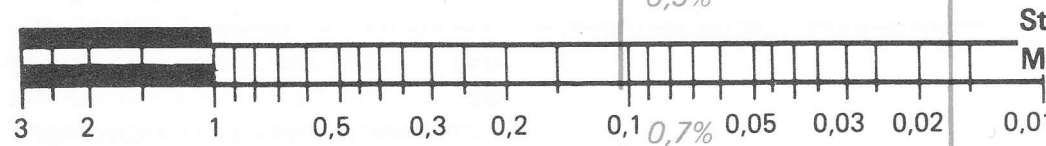

*Känslighet mono, enl. IHF ... (uV)	1,5
AM-undertryckning enl. IHF ... (dB)	50
Utgångsspänning/Utgångimpedans...	
Avstärnings-/Signalstyrkeindikator	-/Vridspoleinstr.

SKIVSPELARDELEN

Manövrering .....

Automatblipp

Hastigheter	(varv/min)	45, 33
Finjustering av varvtal		Nej
Svaj, vägt värde	(±)	0,05 %
Drivmekanism		Remdriven kantrulle
Motor		Synkronmotor
Skivtallriksens diameter	(cm)	28
Antiskating		Ja
Nålkraftsinställning		Skjutvikt
Pickupelement		Exel ES 70F
Standardfäste för pickup		Ja
Kontakttyp		
CD-4 förberedd		Nej

Mått B x H x D	(cm)	56,5 x 16 x 40,5
Hölje		Syntetfanér
Tillverkare		Luxor Industri AB, Sverige
Generalagent		Luxor Industri AB
*Kompletterande mätmetod		

Särskilda egenskaper .....