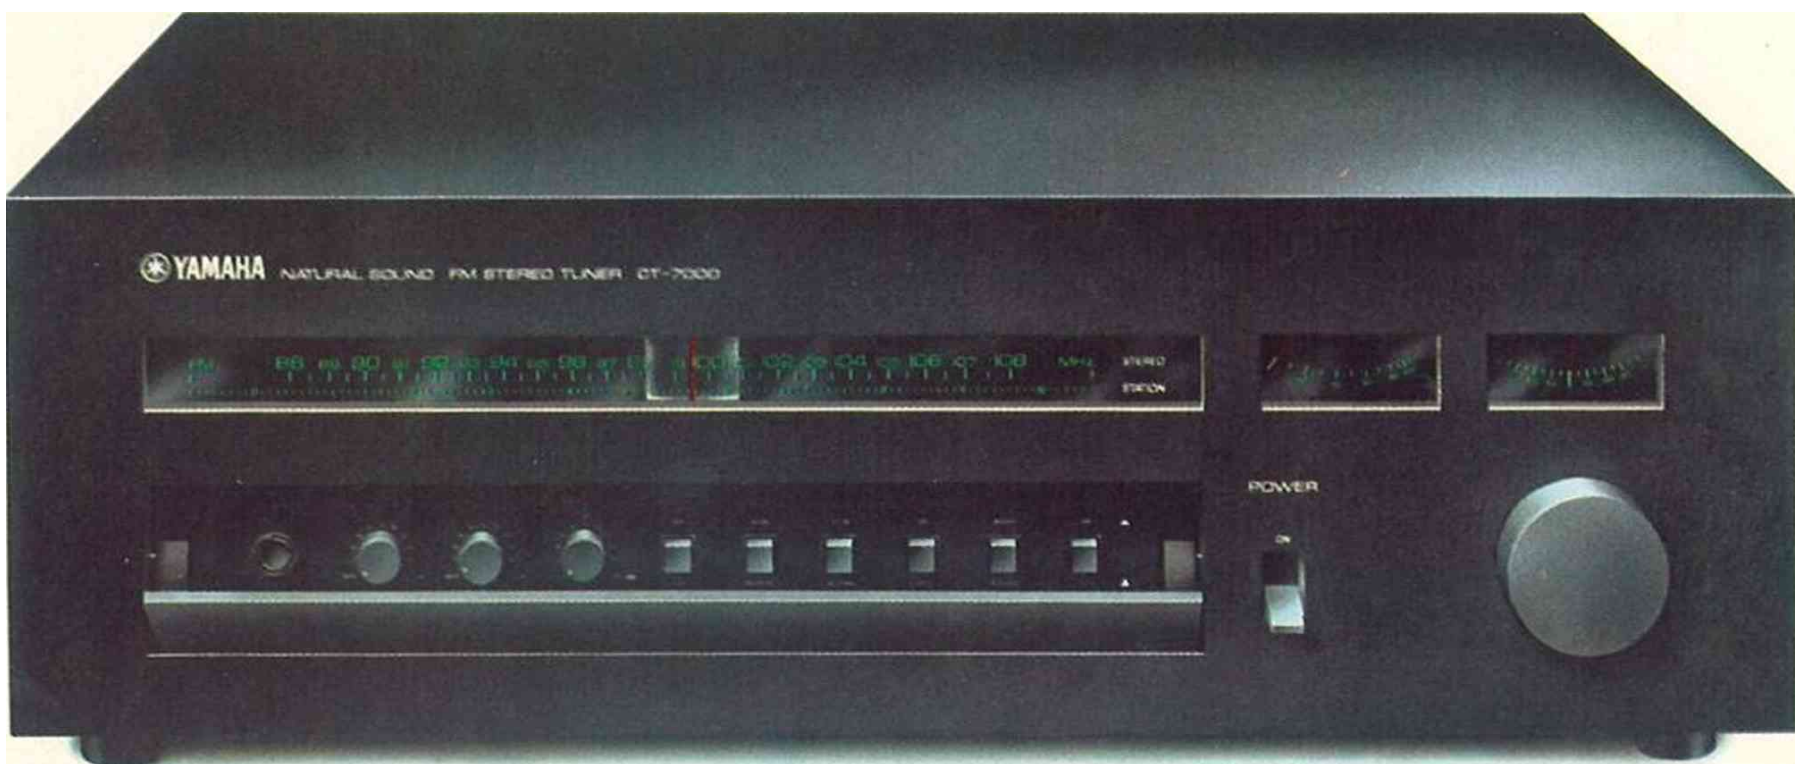

THIS is BY FAR THE MOST INCREDIBLE TUNER THAT I HAVE EVER MEASURED”

”DET HÄR ÄR DEN HITTILLS MEST OTROLIGA TUNER SOM JAG NÅGONSIN TESTAT”.

Angus McKenzie.

Tuner CT-7000B

 **YAMAHA hifi**

VI HAR TILLVERKAT MUSIKINSTRUMENT I SNART 100 ÅR,
SÅ FÖRSTÅ ATT VI ÄR LITE KRÄSNA NÄR DET GÄLLER ATT ÅTERGE INSPELAD MUSIK.