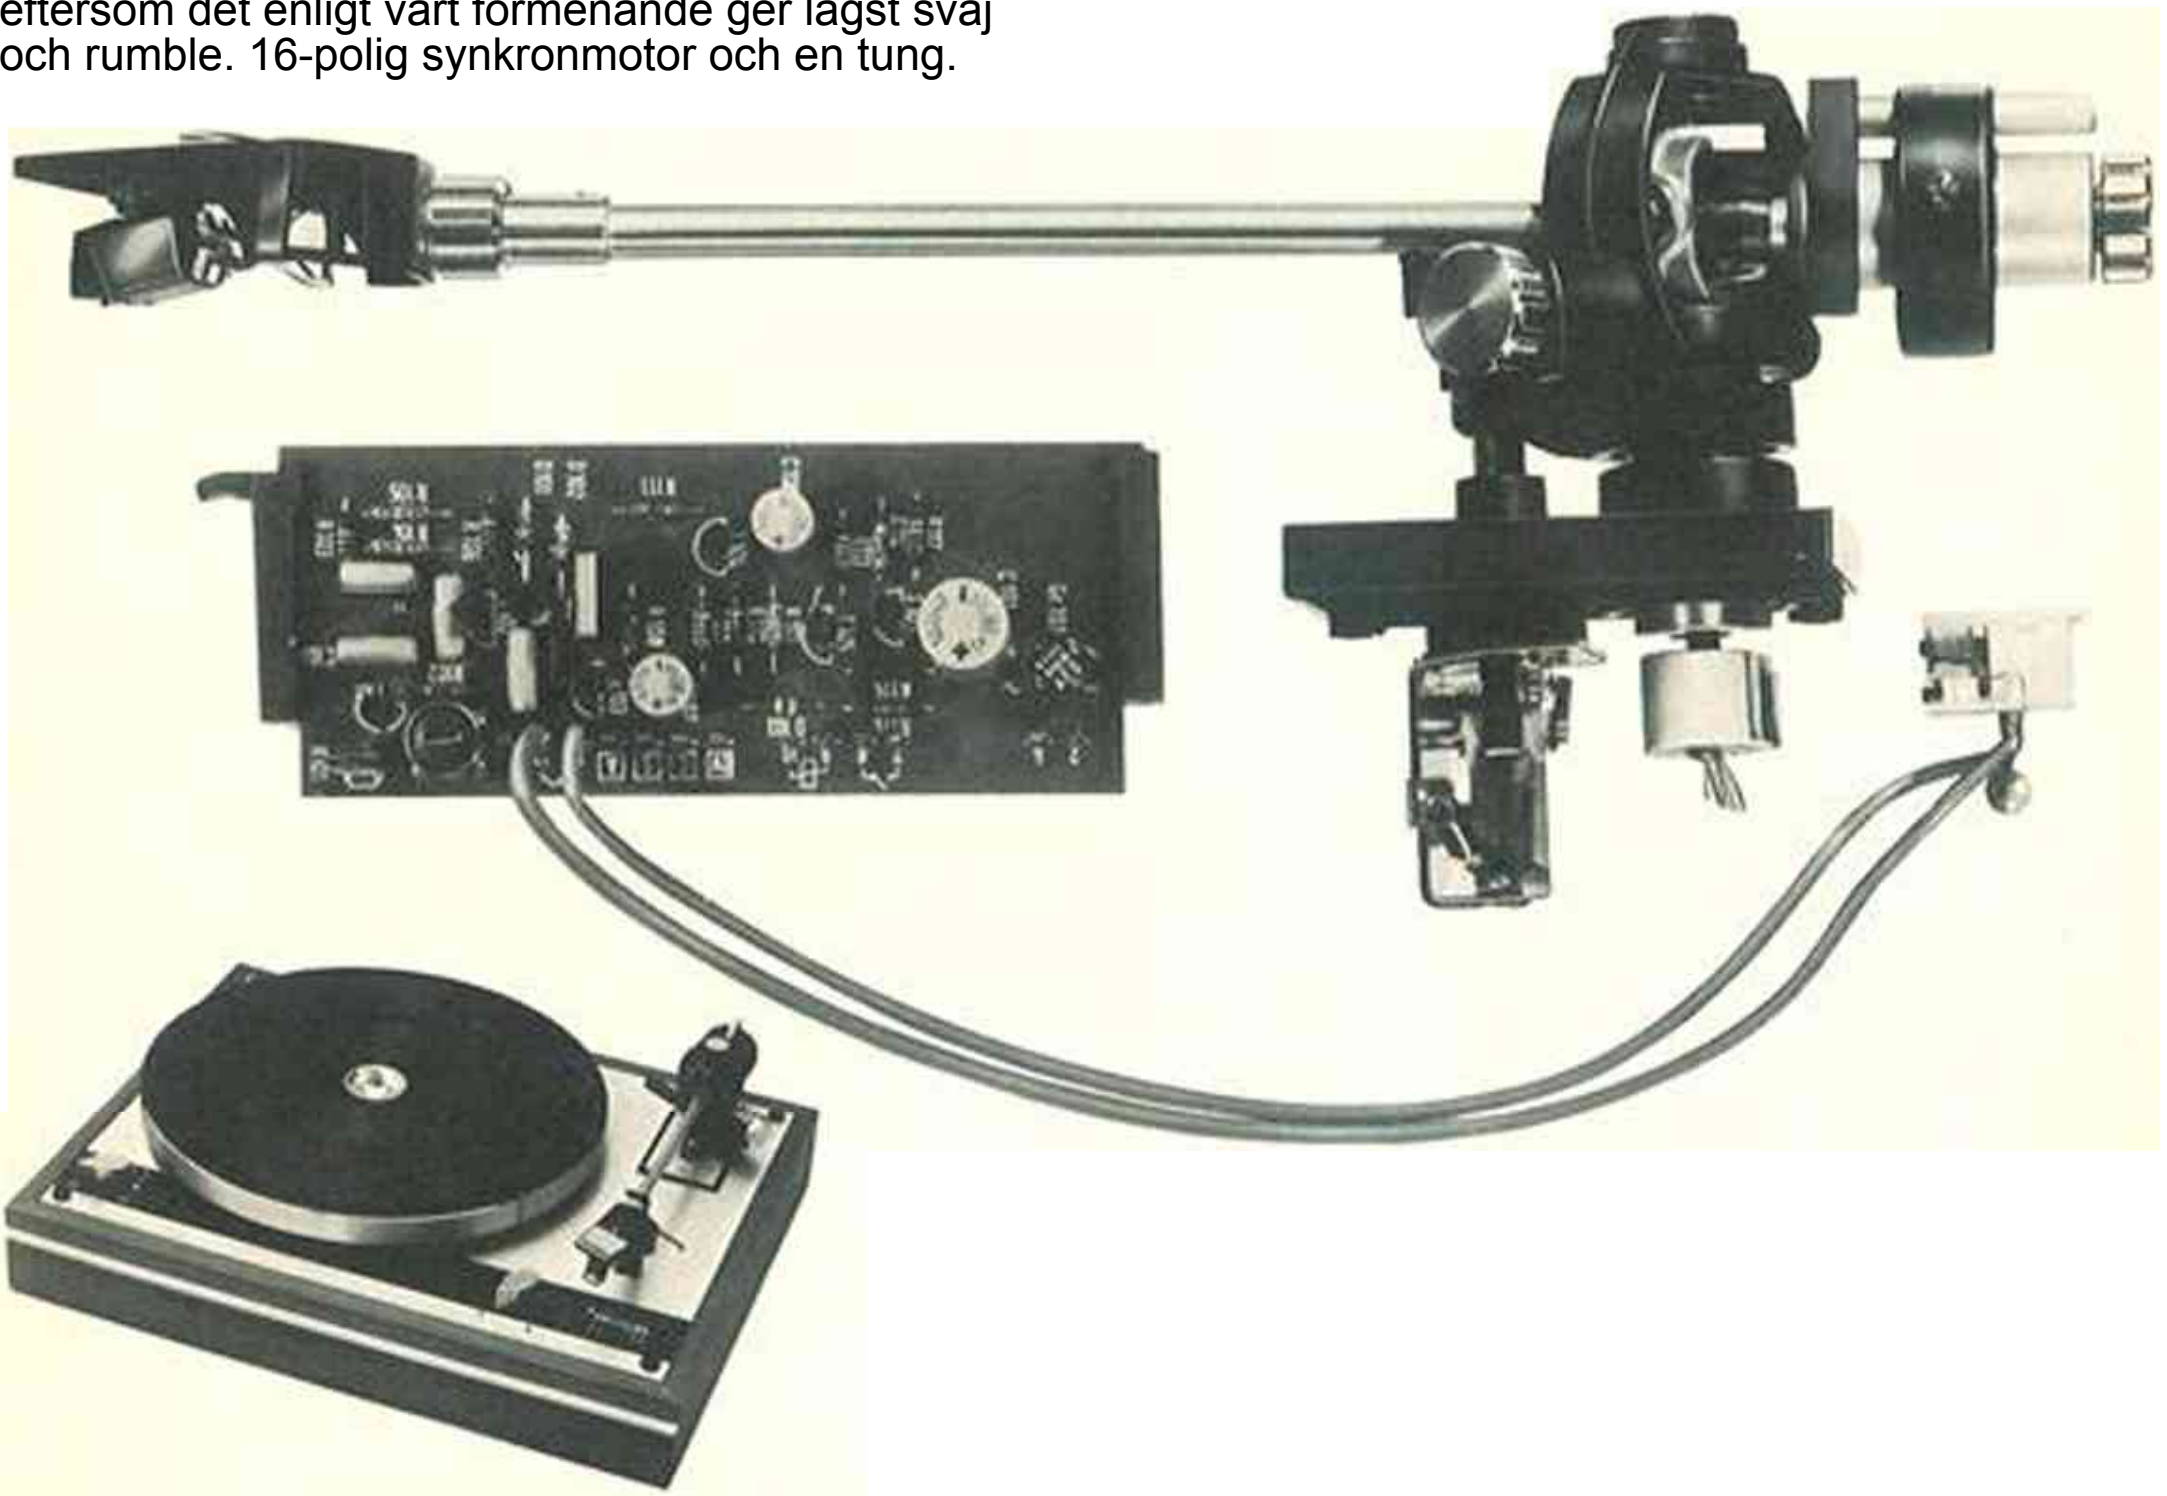

Thorens nya skivspelare har lyft- och stoppautomatik. Och så remdrift förstås.

Thorens TD 145. Vår nya hifi-skivspelare. Med en specialkonstruerad avstängningsautomatik som "känner och tänker" när grammofonskivan är slutspelad. Tonarmens ökade rörelsehastighet i skivans slutspår utlöser automatiken, tonarmen lyfts och skivtallriken stoppas. Och då behöver man inte riskera att skivan och pickupnålen slits i onödan, därför att man har glömt bort att stänga av. Också vid oavsiktliga stötar i sidled mot tonarmen, eller vid strömavbrott, lyfts tonarmen och tallriken stannar

Förutom den har avstängningsautomatiken har TD 145 alla de hifi egenskaper man är van vid att finna på en Thorens-skivspelare. Remdrift, förstås, eftersom det enligt vårt förmenande ger lägst svaj och rumble. 16-polig synkronmotor och en tung,

omagnetisk skivtallrik. En speciell startkoppling ger vibrationsfria starter. Tonarm och skivtallrik är separat upphängt från chassit, vilket gör skivspelaren okänslig för stötar och akustisk återkoppling, även vid mycket låga nältryck. Tonarmen TP 16, som har dämpat nedlägg, har skalor för inställning av nältrycket och den magnetiska antiskatingen. Thorens TD 145 levereras med pickup. Ortofon VMS 20 elliptisk.

Hos någon av handlarna har nedan kan du lyssna på Thorens TD 145. Där kan du också få en broschyr som berättar varför vi tycker det här med remdrift är så bra.

THORENS