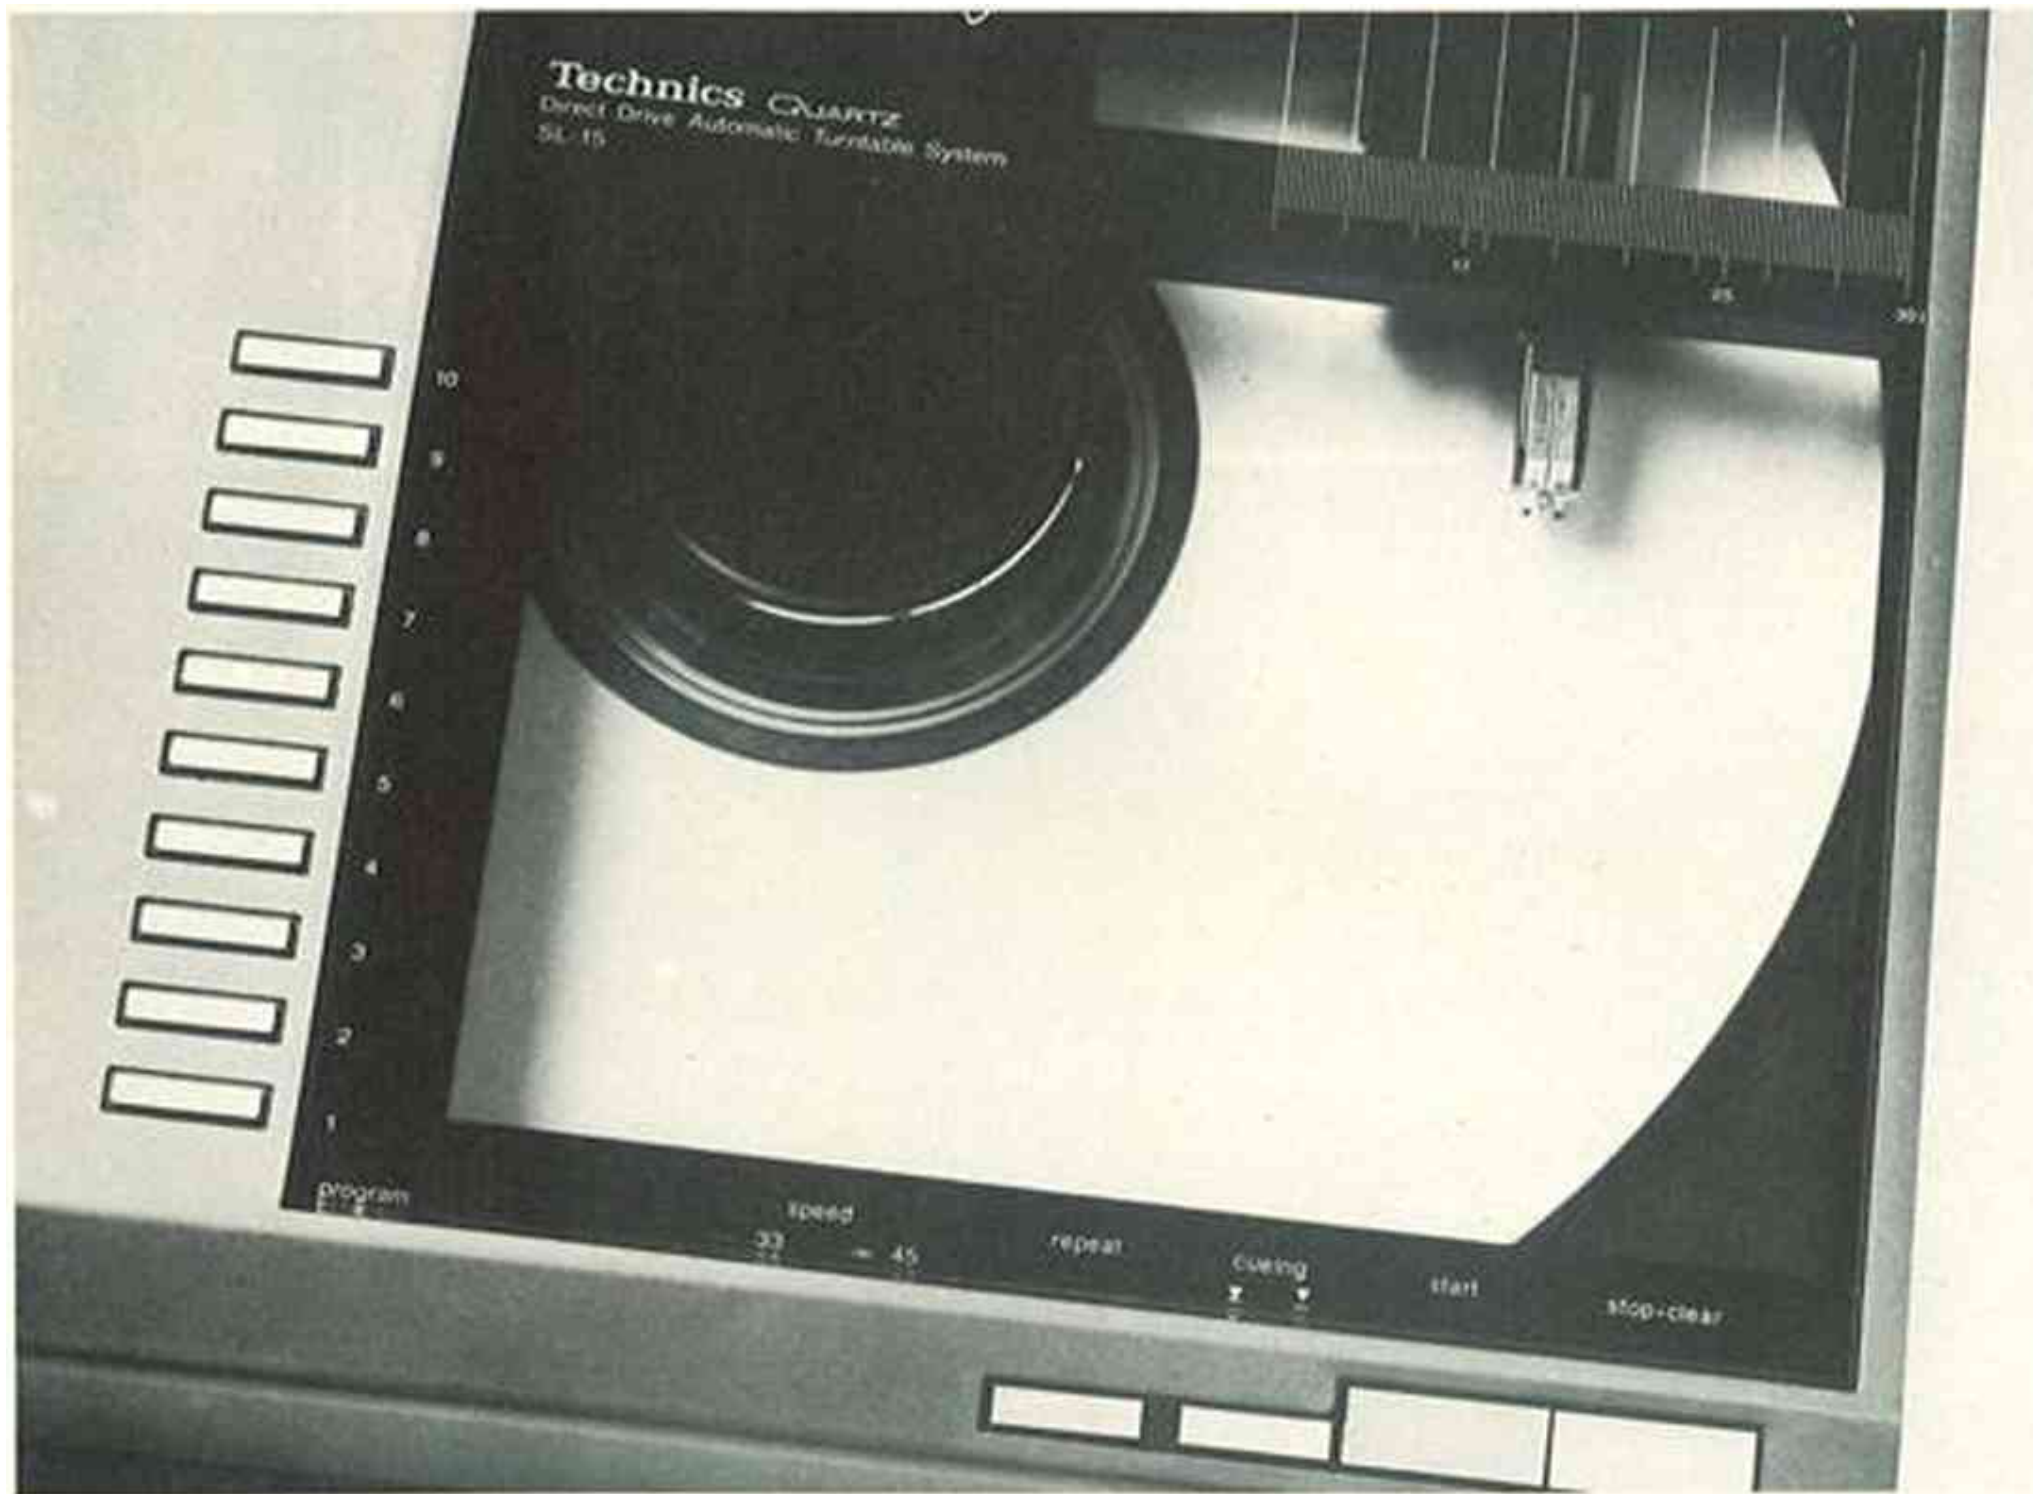

Technics nya tangentialskivspelare spelar av skivan precis som den graverats.

Till skillnad från en konventionell tonarm arbetar den tangentiala alltid i rätt vinkel mot skivspåret. Det betyder inte bara att vinkelfel praktiskt taget helt elimineras, utan också att man slipper ifrån skating-krafternas påverkan.