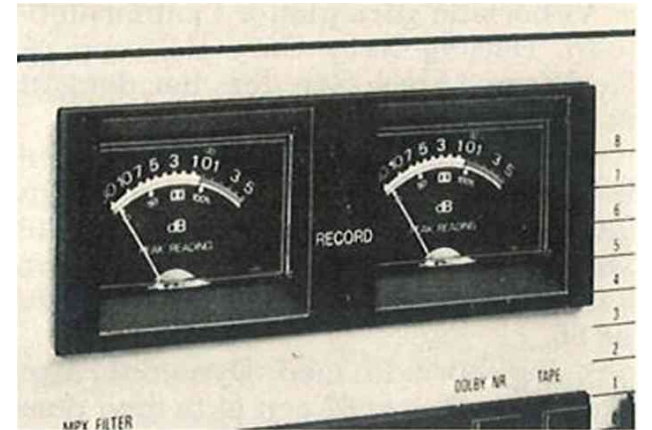

BARA SVERIGES MEST SÅLDA HI-FI DÄCK HAR ALLA DESSA FINESSER!

"DUAL CAPSTAN"
s k Closed-loop-system.

TRE MOTORER.
Ger minimalt svaj, vägt som ovägt även
efter lång tids användning.

ELEKTRONISK MANÖVRERING.
Nu ännu bekvämare tack vare nya
tangenter.

SPECIALTONHUVUD
av "supcr-permalloy"-typ utvecklat av
I and berg.

SJÄLVJUSTERANDE INGÅNGAR.
Anpassas automatiskt till olika pro-
gramkällor. Ger minimalt brus och
stor dynamik.

TOPPVÄRDESKÄNNANDE
INSTRUMENT,
inkopplade efter korrektion.

**Den enda
kassettbandspelare
i världen med 3
motorer, dubbel
capstan och Dolby**

Beprövade TCD 310 i ny modell

- # Beprövad teknisk uppbyggnad ger stor driftsäkerhet och bekväm manövrering.
- # Ny design anpassad till övriga Tandberg produkter.
- # Utrustad med Dolby som reducerar bandbrus med upp till 8 dB samt omkopplare för olika band.
- # Urkopplingsbart MPX-filter.
- # Uttag med egen för stärkare för hörtelefon.