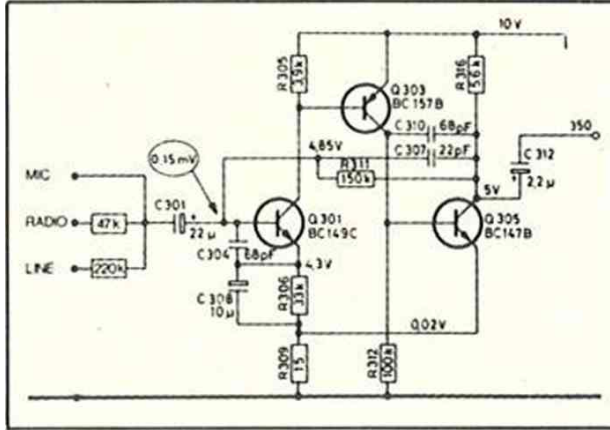

SJÄLVJUSTERANDE INGÅNGAR.
Anpassas automatiskt till olika pro-
gramkällor. Ger minimalt brus och
stor dynamik.