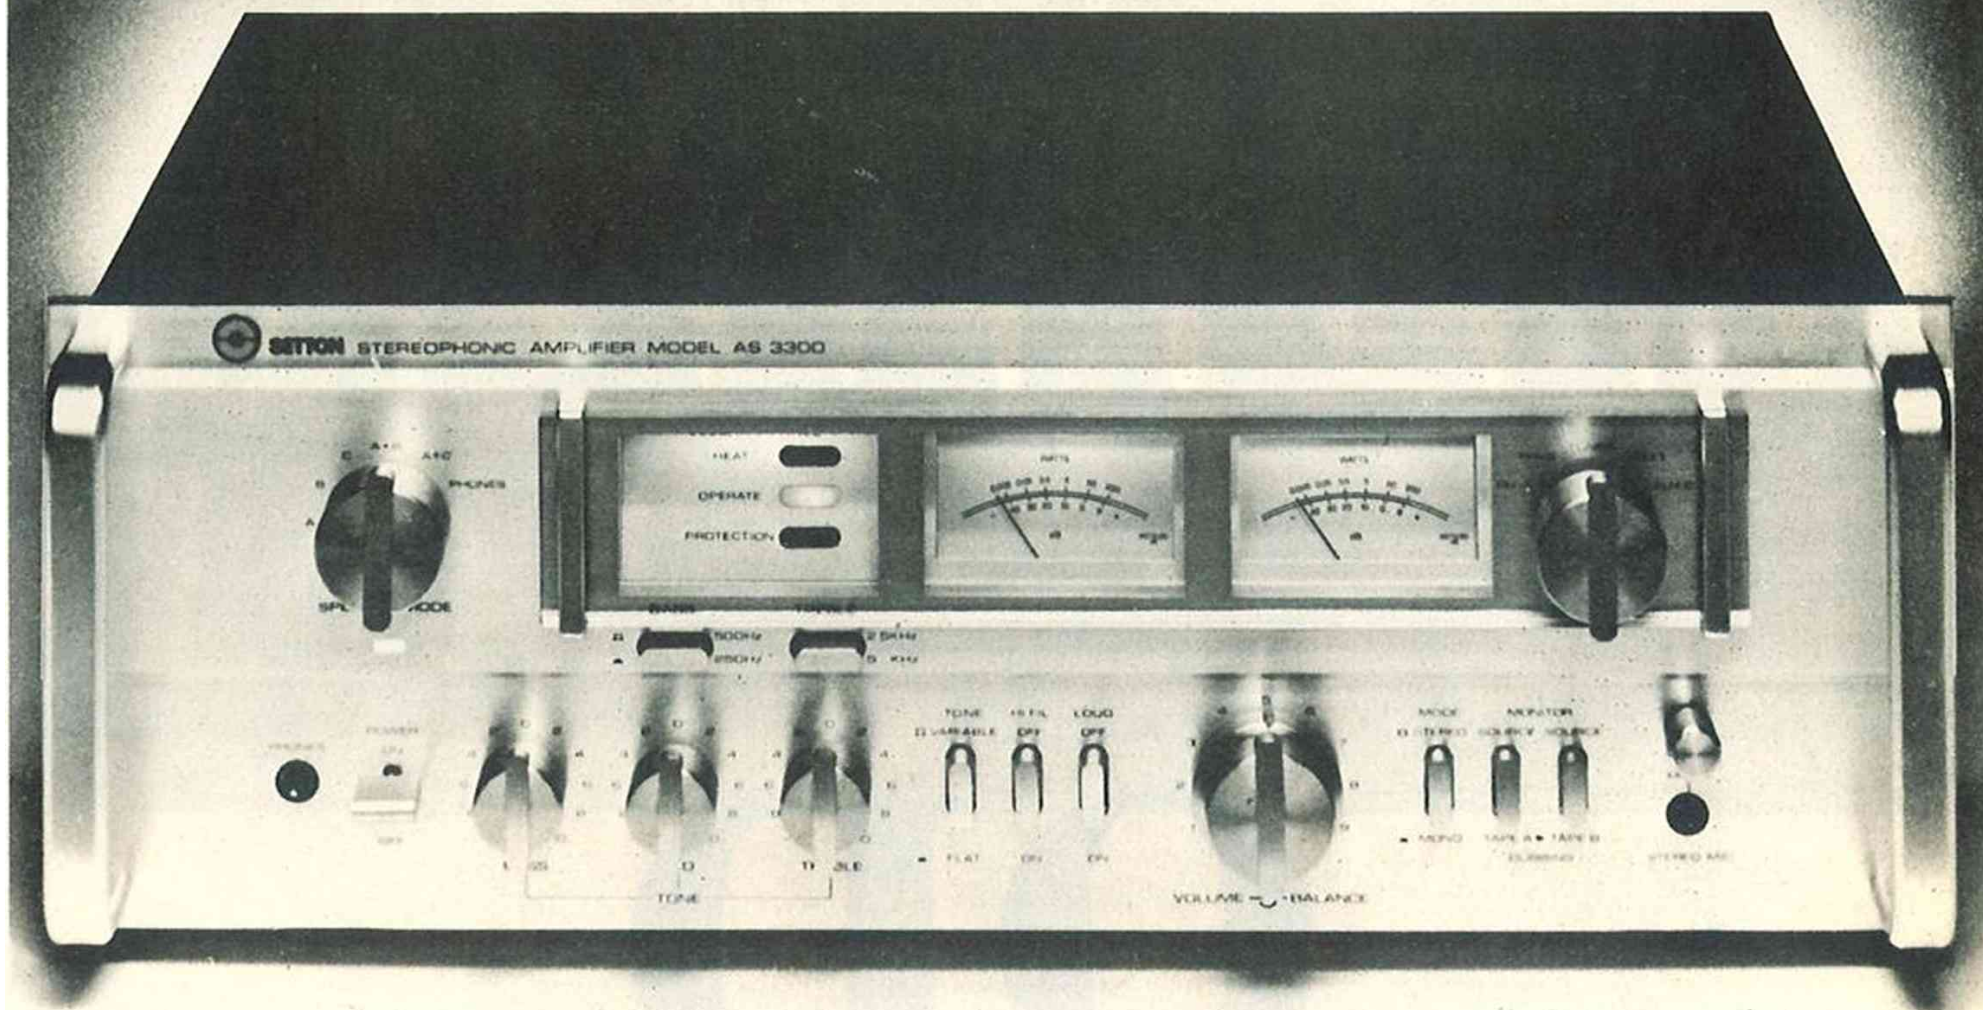

SETTON

FÖR SÄKERHETS SKULL

AS3300 Amplifier

SETTONS integrerade förstärkare AS 3300 är föregångaren i en ny design-era, som skapats av en av Frankrikes mest erkända industridesigners - Alain Carré - från Pierre Cardin koncernen. Förstärkarens unika kretslösningar och snillrika uppbyggnadssätt kommer att bli till glädje för många kräsna hifi-lyssnarens öron. Kombinationen bra ljud och funktionell design har tidigare inte existerat i hifi-sammanhang.

Exempel : 4 gangad volym lyfter förstärkarens dynamiska egenskaper till fulländning och ger lyssnaren en utsökt ljudupplevelse.

För Dig som verkligen njuter av musiken

Grammofoningången kan ibland vålla problem för den kräsne lyssnaren. Brum och brus har varit ett gissel för musikälskaren. SETTON har ett ingångssteg, som löser era problem, nämligen:

Balanserad spänning (+ och - matad spänning) och ingångsförstärkare direkt vid kontakterna, ger ett ljud utan brum. Rätt val av ingångstransistorer och en mycket genomarbetad kretslösning ger en ljudåtergivning utan brus.