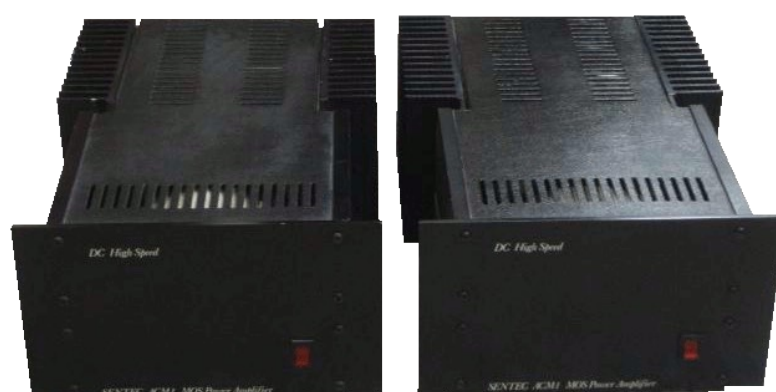

# SENTEC

Förförstärkaren SC8

FM-tunern TU8

Effektlutsteget PA8 (2x70W)

Effektlutsteget ACM-1 (Mono 120W)

Sentec har varit bland de mest omyckta förstärkarna på marknaden. Kvalitetsmässigt visade de att de tillhörde bästa man kan få 1982. Men de var långt ifrån dyrast. Detta gjorde att Du kunde ha råd till finare högtalare också. Om Du vill veta mer om Sentec's byggsatser så skicka ett meddelande/mail, så ska Du få fullständiga upplysningar.