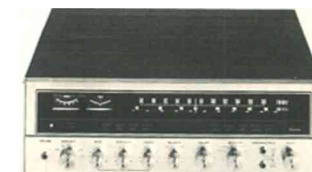

Receiver SIX
Uteffekt vid 8 ohm 2X40 W sinus
Distorsion 0,002%. IM distorsion 0,05%

Förstärkare AU-7500
Uteffekt vid 8 ohm 2X50 W sinus
Distorsion 0,04%. IM distorsion 0,06%

Receiver SEVEN
Uteffekt vid 8 ohm 2X50 W sinus
Distorsion 0,005%. IM distorsion 0,05%