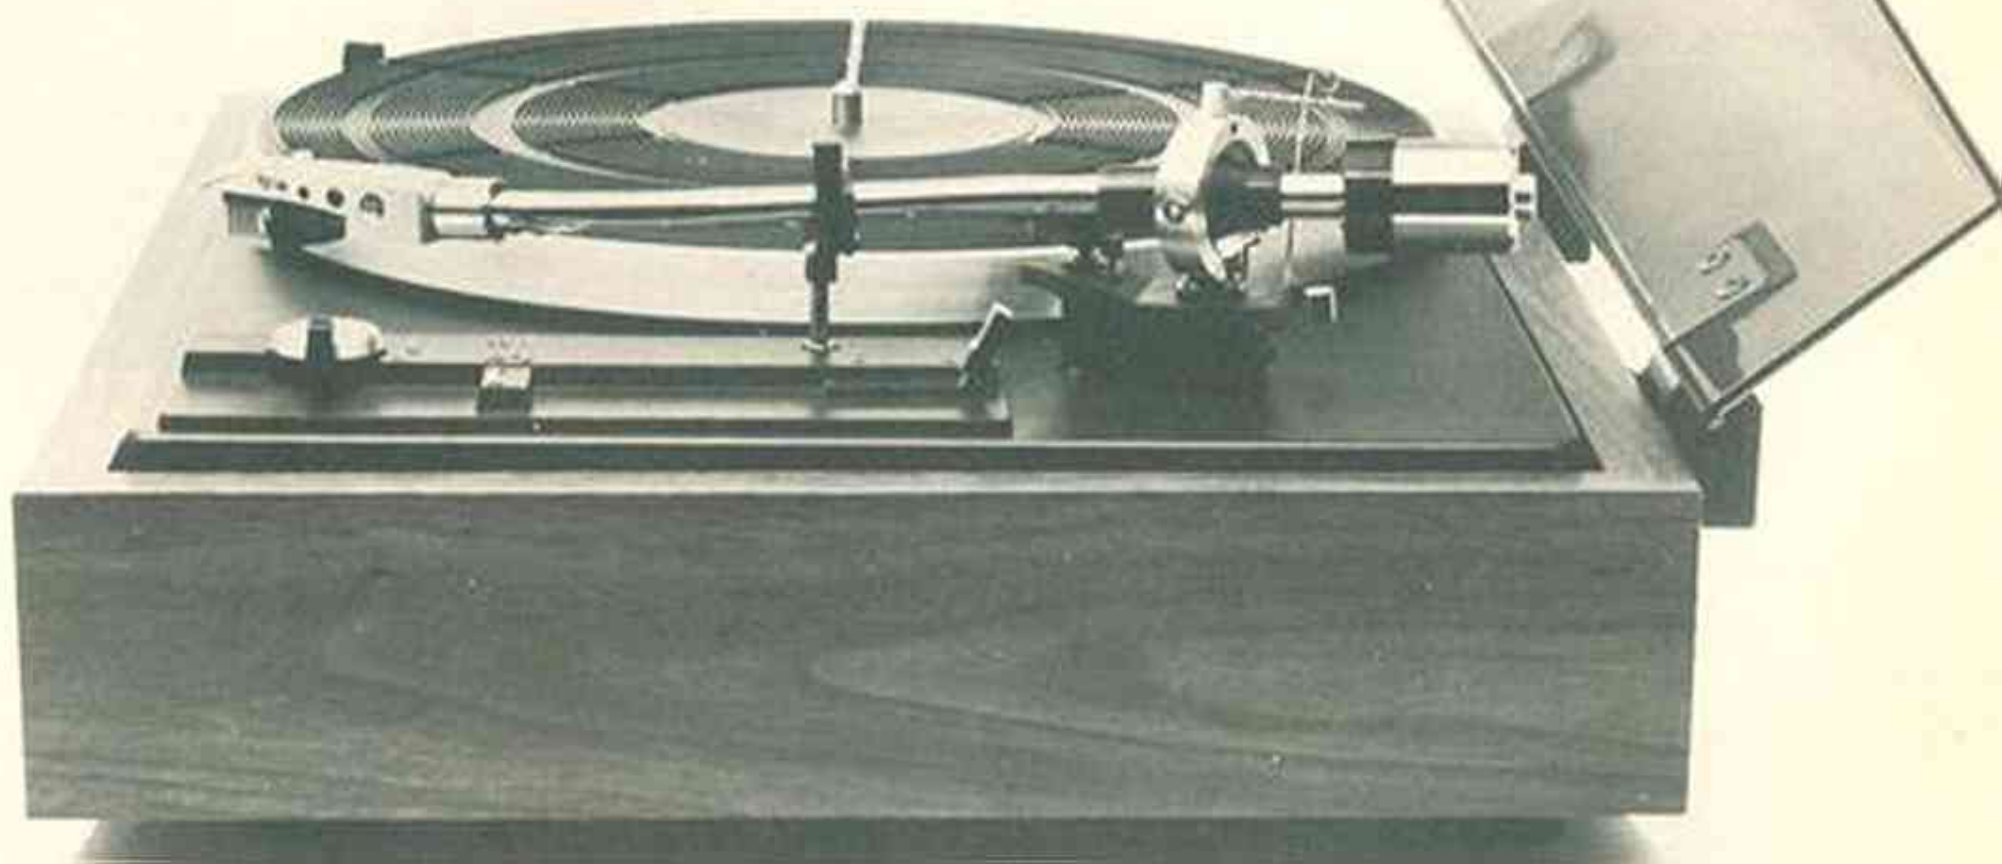

EFTERLYST -

Kanske av dig som har bra skivor och är rädd om dem.
Här kommer en ny skivspelare från Sansui.
SR 212 med "partysäker" nedläggning av pickup,
automatik med återgång och avstängning. tonarmsnedlägg.
2 hastigheter och remdrift.