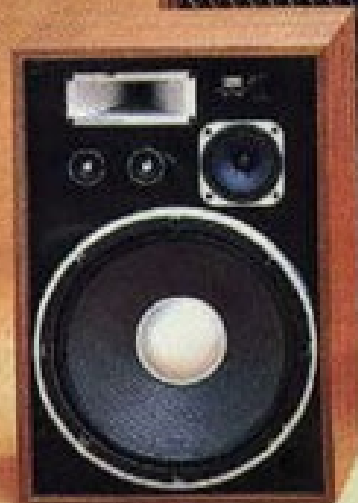

SP-X11000 | X9700 | X8700 | X7700 | X6700

High-Resolution, Multi-Way Series Speaker Systems

SP-X11000 4-Way, 8-Speaker System

Woofer: 17" X2 cone type **Midrange:** 6-1/2" X2 cone type **Tweeter:** 6-11/16" X 2-5/16" X2 horn type **Supertweeter:** 1-15/16" X2 cone type
Max. Input Power: 350W **Sensitivity:** 102dB/W (1m) **Dimensions:** 24" W X 38-1/8" H X 11-5/8" D **Weight:** 80.9lbs.

SP-X9700 4-Way, 7-Speaker System

Woofer: 17" cone type **Midrange:** 8-3/16" cone type **Tweeter:** 6-11/16" X 2-5/16" X2 horn type **Supertweeter:** 1-15/16" X3 cone type **Max. Input Power:** 280W **Sensitivity:** 100dB/W (1m) **Dimensions:** 18-1/2" W X 27-1/16" H X 10-5/8" D **Weight:** 44.8lbs.

SP-X8700 4-Way, 6-Speaker System

Woofer: 17" cone type **Midrange:** 6-1/2" cone type **Tweeter:** 6-11/16" X 2-5/16" horn type **Supertweeter:** 1-15/16" X3 cone type **Max. Input Power:** 220W **Sensitivity:** 99dB/W (1m) **Dimensions:** 18-1/2" W X 27-1/16" H X 10-5/8" D **Weight:** 42.5lbs.

SP-X7700 4-Way, 5-Speaker System

Woofer: 16" cone type **Midrange:** 4-3/4" cone type **Tweeter:** 6-1/16" X 2" horn type **Supertweeter:** 1-13/16" X2 cone type **Max. Input Power:** 160W **Sensitivity:** 97dB/W (1m) **Dimensions:** 17-7/16" W X 26-7/16" H X 11-5/8" D **Weight:** 38.8lbs.

SP-X6700 4-Way, 5-Speaker System

Woofer: 13" cone type **Midrange:** 4-3/4" cone type **Tweeter:** 6-1/16" X 2" horn type **Supertweeter:** 1-13/16" X2 cone type **Max. Input Power:** 130W **Sensitivity:** 95dB/W (1m) **Dimensions:** 15-1/16" W X 24-15/16" H X 11-5/8" D **Weight:** 31.3lbs.

Série d'enceintes acoustiques multi-voies à haute résolution.

SP-X11000 Enceinte acoustique 4 voies, 8 haut-parleurs