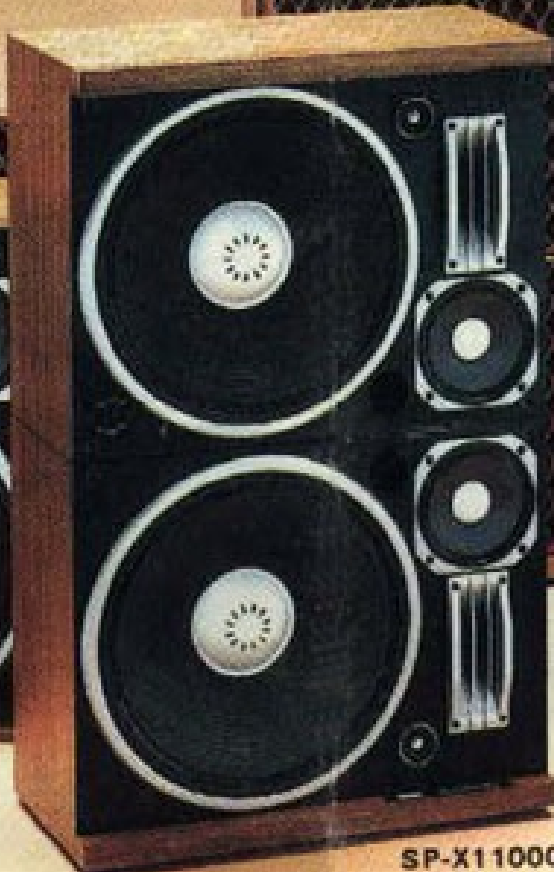

SP-X11000 | X9700 | X8700 | X7700 | X6700

High-Resolution, Multi-Way Series Speaker Systems

SP-X11000 4-Way, 8-Speaker System

Woofer: 17" X2 cone type **Midrange:** 6-1/2" X2 cone type **Tweeter:** 6-11/16" X 2-5/16" X2 horn type **Supertweeter:** 1-15/16" X2 cone type
Max. Input Power: 350W **Sensitivity:** 102dB/W (1m) **Dimensions:** 24" W X 38-1/8" H X 11-5/8" D **Weight:** 80.9lbs.

SP-X9700 4-Way, 7-Speaker System

Woofer: 17" cone type **Midrange:** 8-3/16" cone type **Tweeter:** 6-11/16" X 2-5/16" X2 horn type **Supertweeter:** 1-15/16" X3 cone type **Max. Input Power:** 280W **Sensitivity:** 100dB/W (1m) **Dimensions:** 18-1/2" W X 27-1/16" H X 10-5/8" D **Weight:** 44.8lbs.

SP-X8700 4-Way, 6-Speaker System

Woofer: 17" cone type **Midrange:** 6-1/2" cone type **Tweeter:** 6-11/16" X 2-5/16" horn type **Supertweeter:** 1-15/16" X3 cone type **Max. Input Power:** 220W **Sensitivity:** 99dB/W (1m) **Dimensions:** 18-1/2" W X 27-1/16" H X 10-5/8" D **Weight:** 42.5lbs.

SP-X7700 4-Way, 5-Speaker System

Woofer: 16" cone type **Midrange:** 4-3/4" cone type **Tweeter:** 6-1/16" X 2" horn type **Supertweeter:** 1-13/16" X2 cone type **Max. Input Power:** 160W **Sensitivity:** 97dB/W (1m) **Dimensions:** 17-7/16" W X 26-7/16" H X 11-5/8" D **Weight:** 38.8lbs.

SP-X6700 4-Way, 5-Speaker System

Woofer: 13" cone type **Midrange:** 4-3/4" cone type **Tweeter:** 6-1/16" X 2" horn type **Supertweeter:** 1-13/16" X2 cone type **Max. Input Power:** 130W **Sensitivity:** 95dB/W (1m) **Dimensions:** 15-1/16" W X 24-15/16" H X 11-5/8" D **Weight:** 31.3lbs.

Série d'enceintes acoustiques multi-voies à haute résolution.

SP-X11000 Enceinte acoustique 4 voies, 8 haut-parleurs