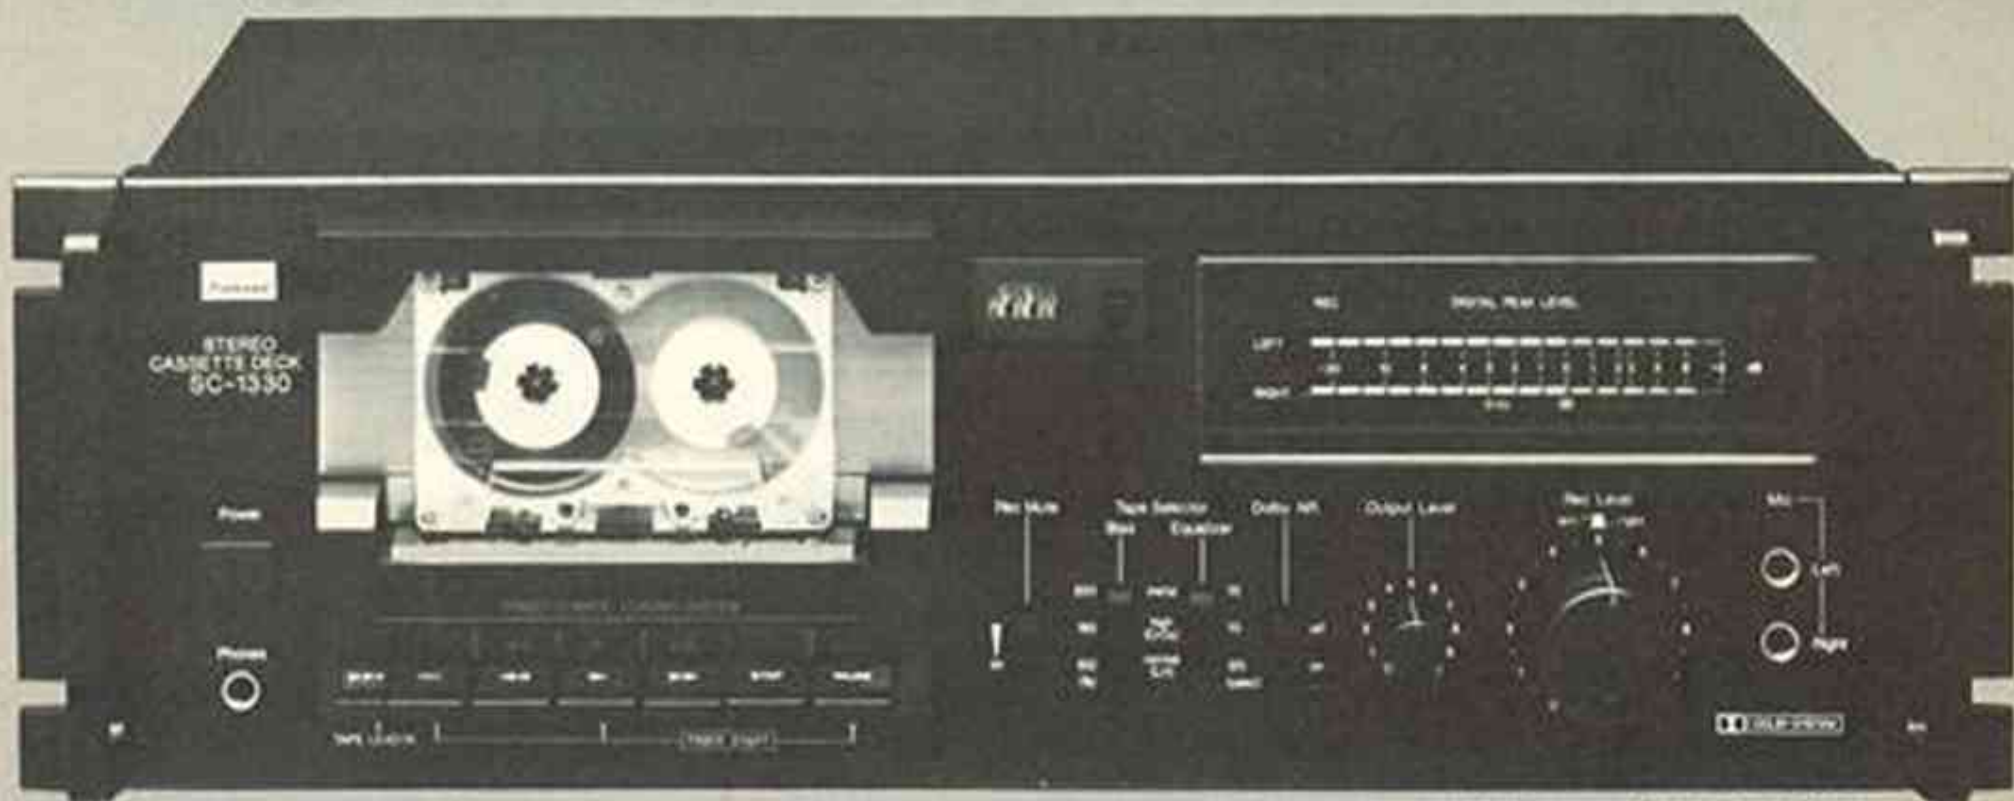

Gjord för metall

cirka pris 1900:-

Sansui's kassettdäck SC-1330

är konstruerat med extra omtanke på de nya metallbanden vilka har en kapacitet som vida överstiger de bästa kromband. För att kunna utnyttja dessa metallband krävs genomgripande förändringar inte bara genom en något högre förmagnetisering och bättre radering.

Sansui SC-1330

har därför tonhuvud i enbart ett material (sendust) från kärna till bandliggningsyta. Raderhuvudet i ferrit har dubbla spalter och en raderfaktor överstigande hela 70dB. En biasökning på 200% för metallband föranleder inga som helst problem. Förstärkarstegen har dessutom förfinats vilket resulterat i ett S/N-värde på 69dB och en kanalseparation på fantastiska 45dB.

Sansui SC-1330

har också en bandsträckningsmekanik vilken är lika noggrann som på en rullbands spelare. Svajvaret är bl.a. därför mycket lågt: 0.05%.

Sansui SC-1330

har helt enkelt överkapacitet för "vanliga" högkvalitativa kassetband med vilka Du nu gör ännu bättre inspelningar än tidigare.

Sansui 1330 har dessutom

- * Digital peakmätare med fördröjd återgång och 16 segment per kanal.
- * Tape Lead In (Exklusiv Sansuifiness).
- * Rec. Mutekontroll.
- * Separat Bias/Equalizer-omkopplare.
- * DIRECT-O-MATIC laddningssystem.
- * Passeri 19" rackmontage (handtag medföljer).
- * Automatisk in/avspelning med yttre tidur.
- * Variabel utsignalnivå.
- * Finns även utan handtag med silverfront och trakabinett i jakaranda (modellnr. SC-I300).