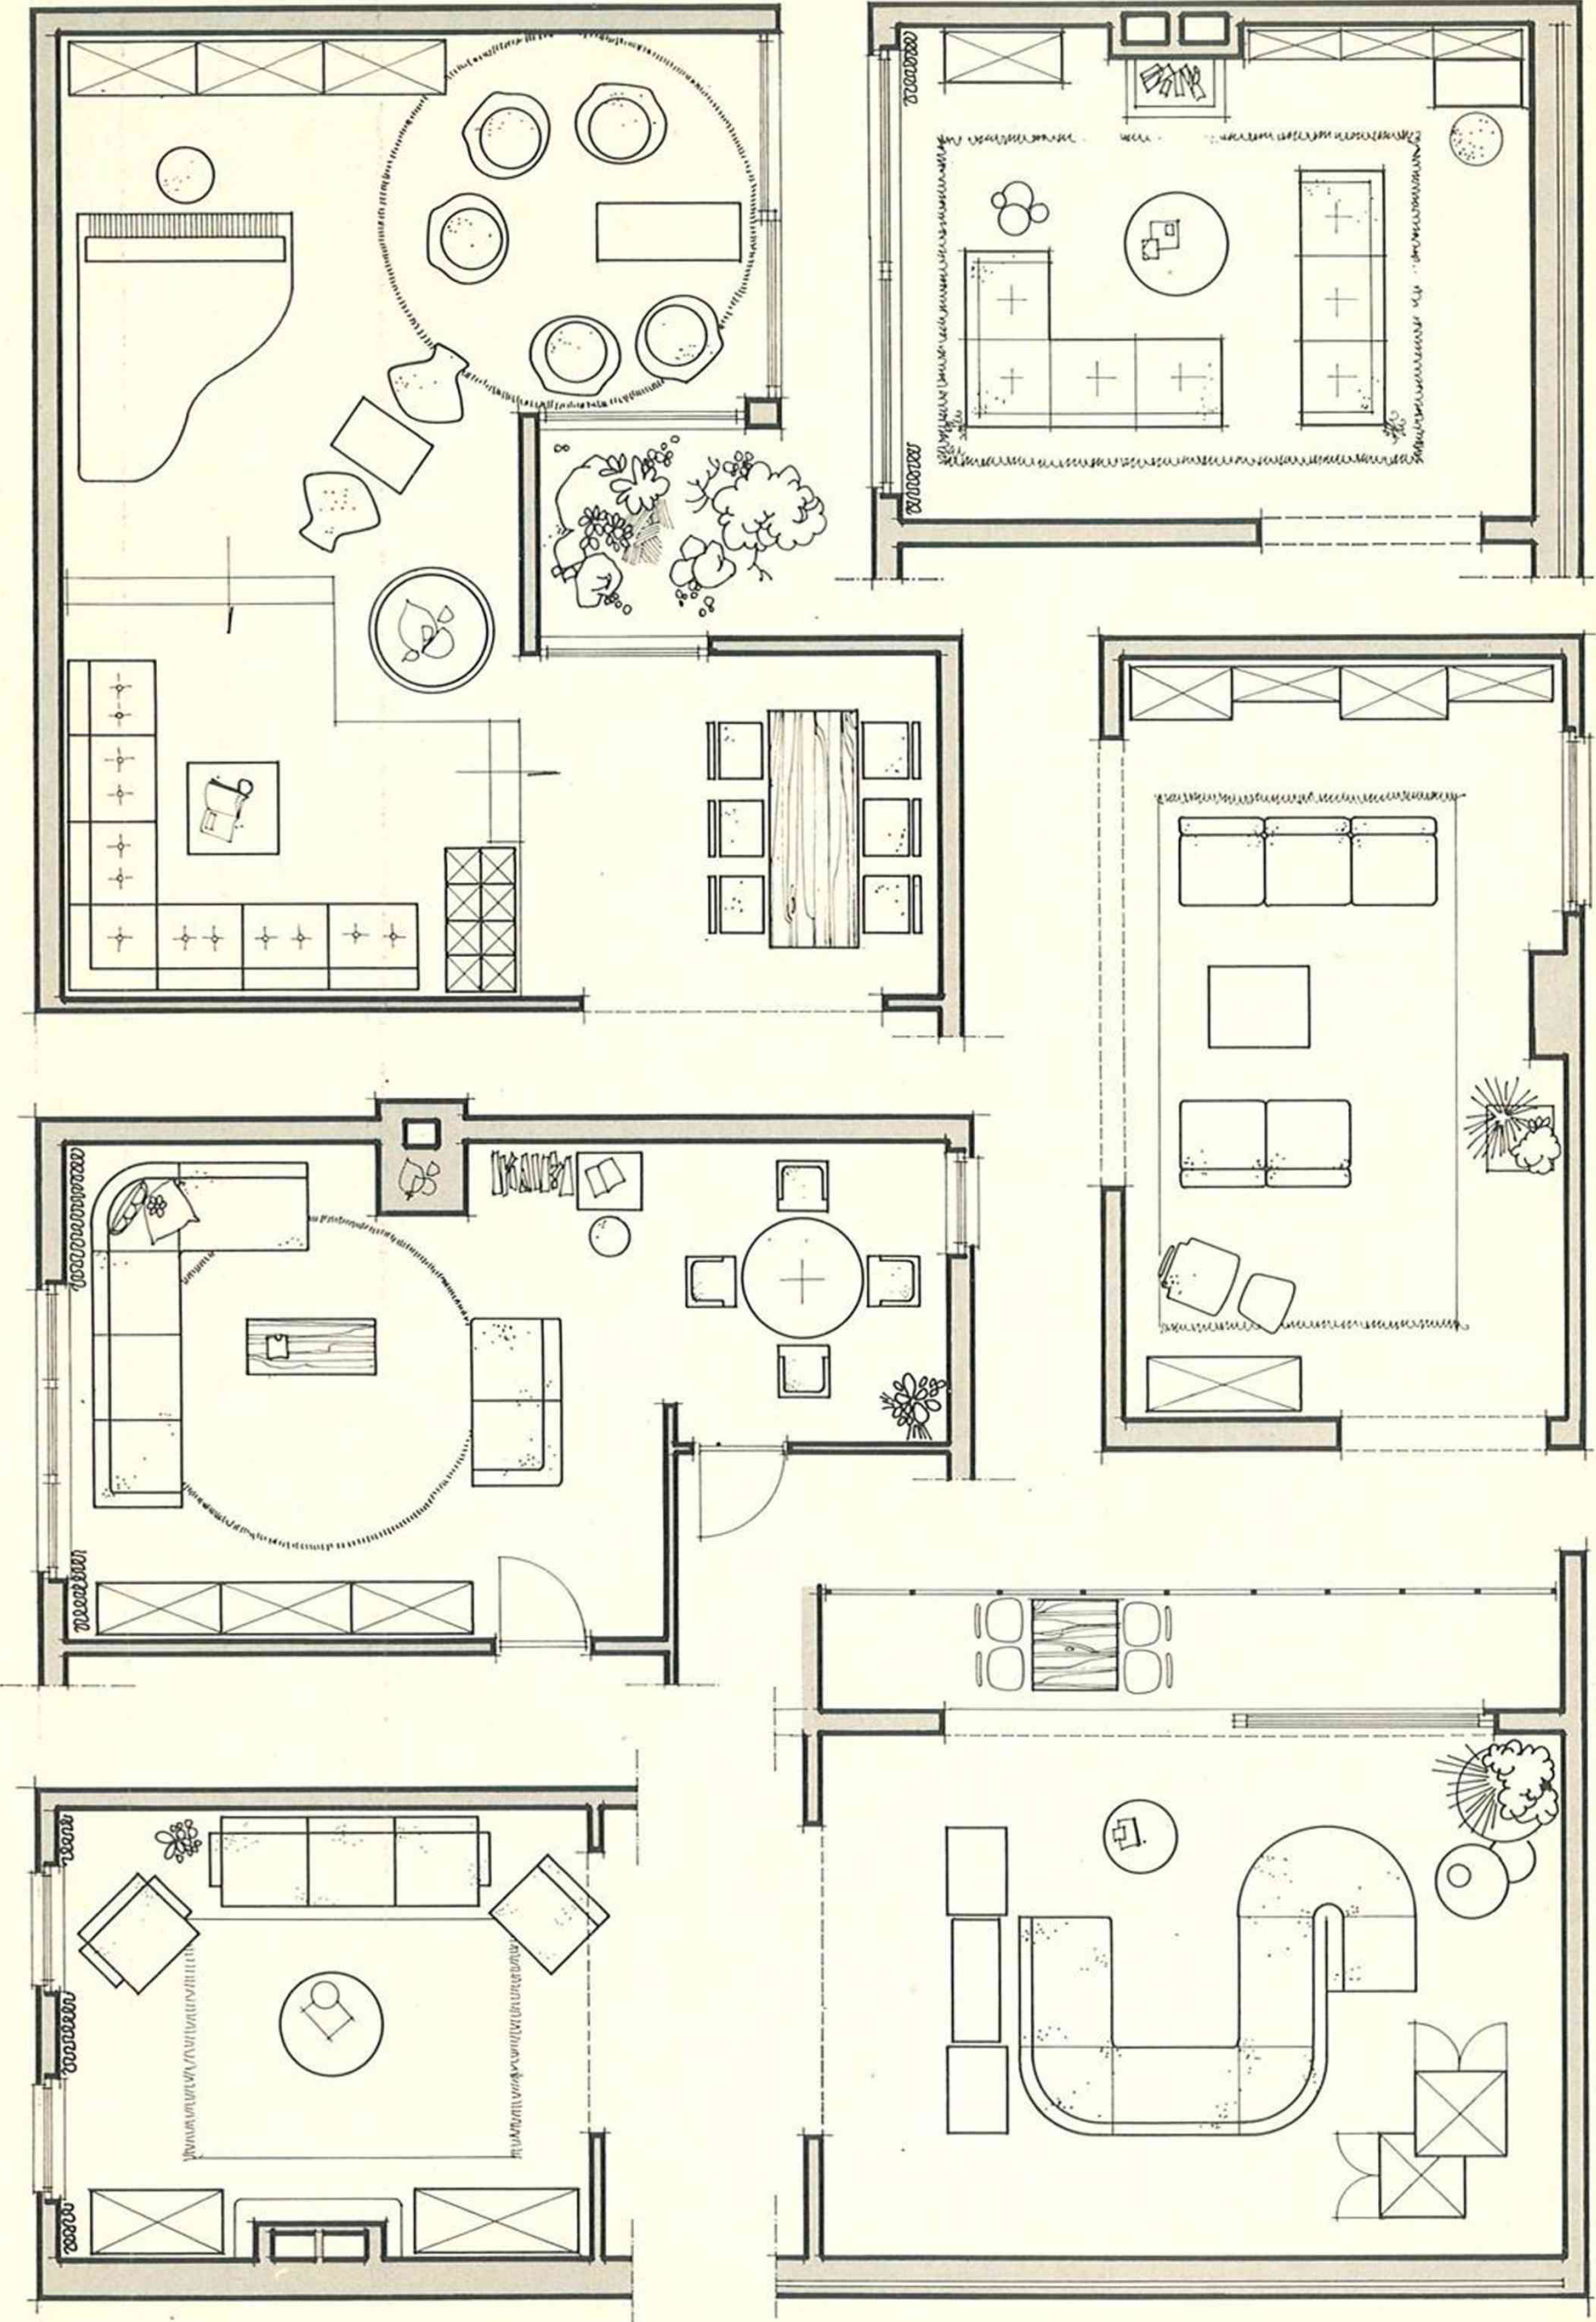

Varje rum har sin särskilda akustik.