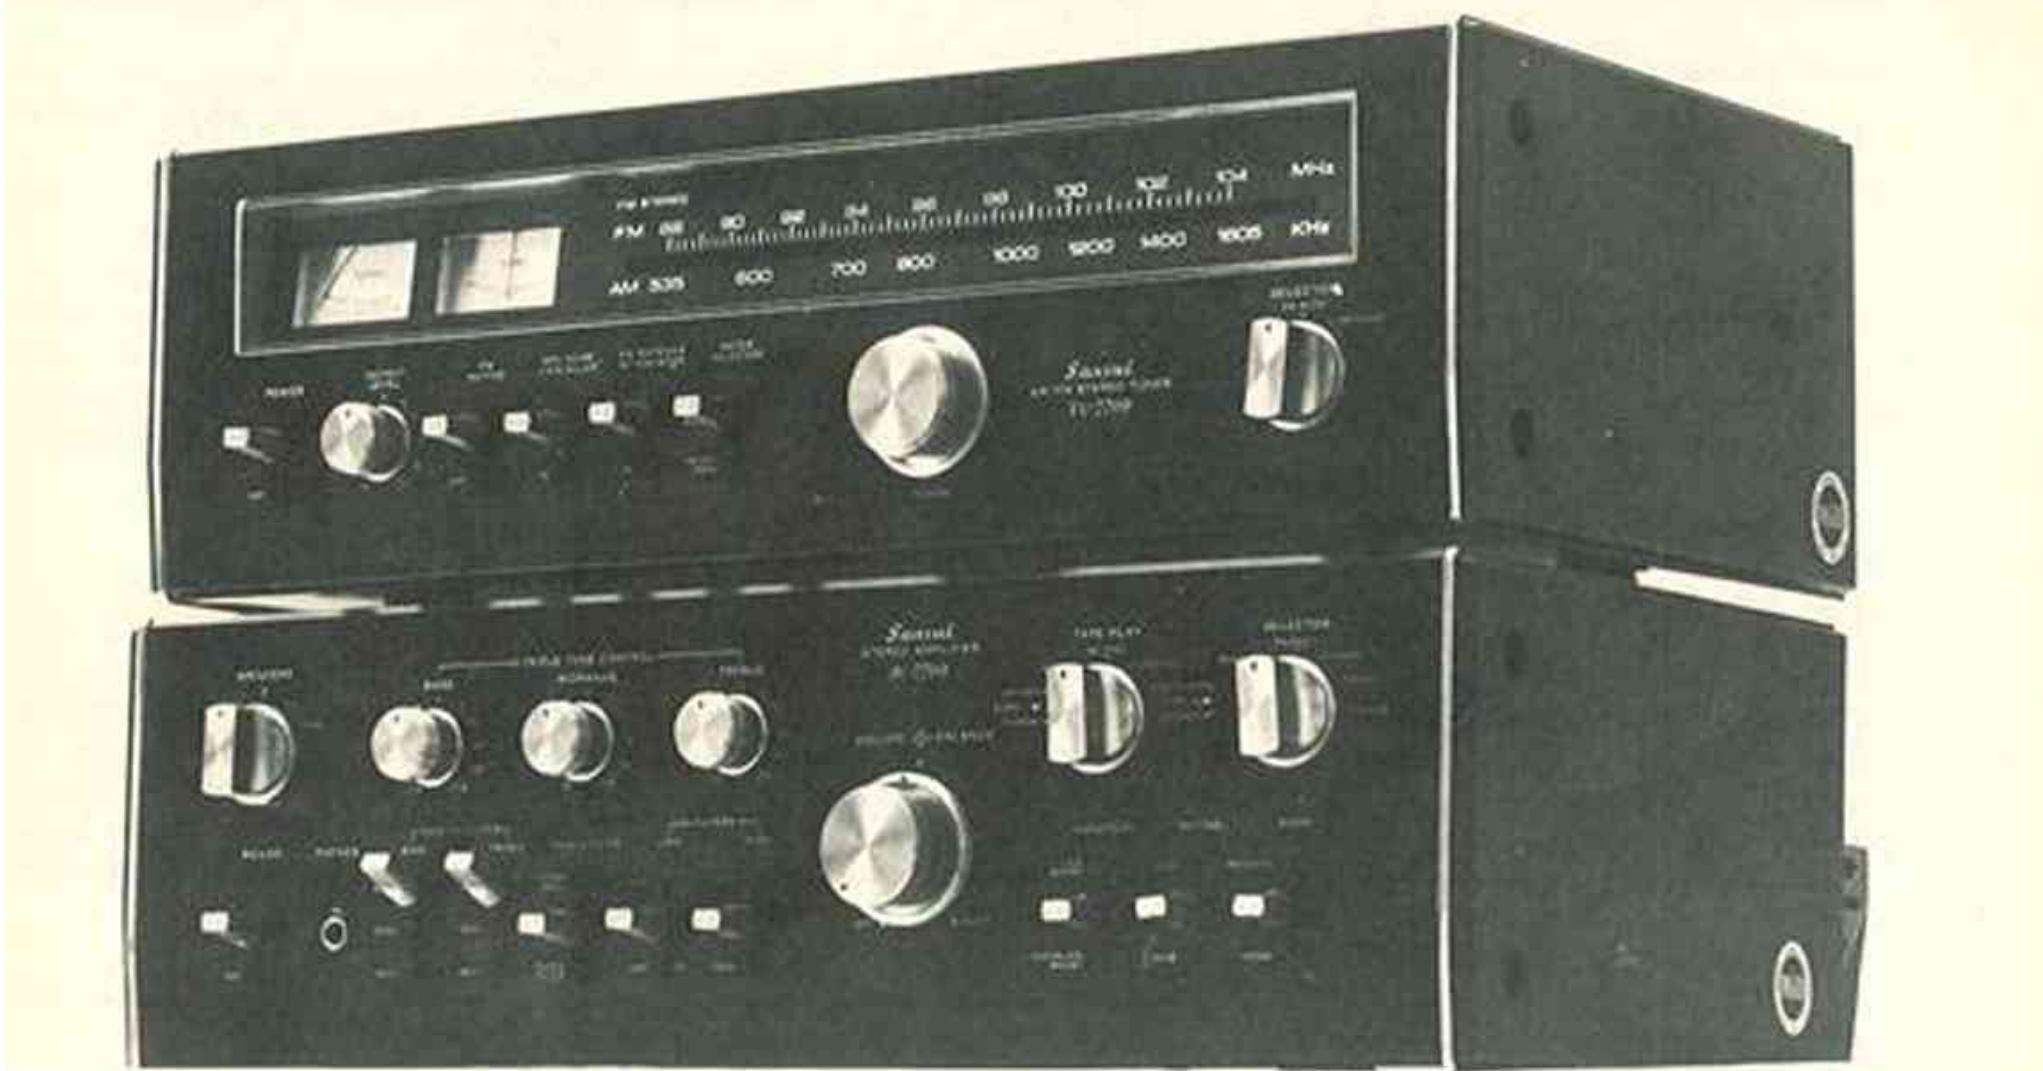

# Dubbelt så bra, nästan.

EFFEKT 8 ohm DIN 70W + 70W  
EFFEKT 8 ohm FTC\* 60W + 60W  
EFFEKT BANDBREDD 6 Hz 120 kHz  
THD DISTORSION 0,05 % (typiskt värde)  
IM DISTORSION 0.05 % (typiskt värde)  
MAX. ING.SPÄNNING GRAM. 300mV. (Beg.klippning)

För optimal driftsäkerhet har AU-7700 4-dubblade skyddskreislar och är definitivt en förstärkare för "förstå-sig-påare" och för alla andra som vill ha det där "extra".

Matchande Tuner TU-5500. TU-7700.