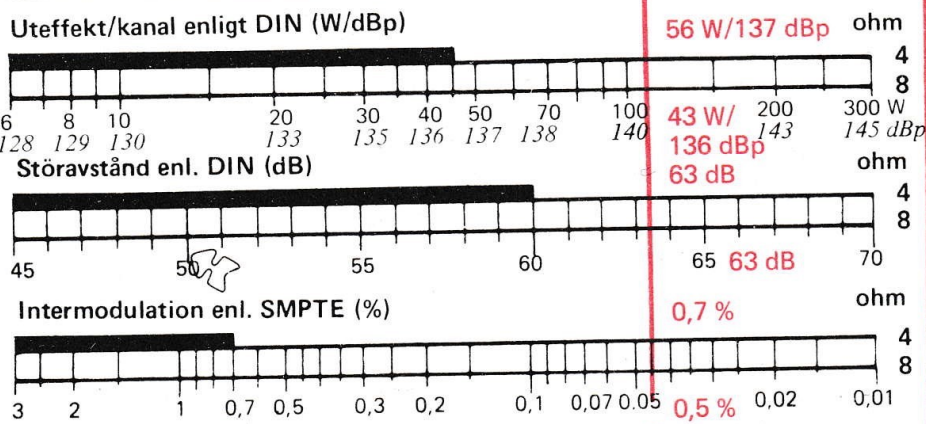

- \*Uteff. FTC 40-16000Hz . . . 4/8 ohm
- \* » » 20-20000Hz . . . 4/8 ohm
- Effektbandbredd v 1% dist. . . . 4 ohm
- \*Max. ingångsspänning, PU . . . (mV) 110
- Balanskontroll . . . . . Ja, sep. volymkontr.
- Tonkontroller . . . . . (dB) ±16(50Hz); ±16(10kHz)
- Skivbrusfilter/rumblefilter. . . . . Ja/Ja
- Loudnessfilter . . . . . Ja
- Tape monitor . . . . . Ja
- Ingångar . . . . . Mik 1mV; 1k, DIN  
Band 200mV; 47k, DIN
- Utgångar . . . . . Band 1mV/k, DIN