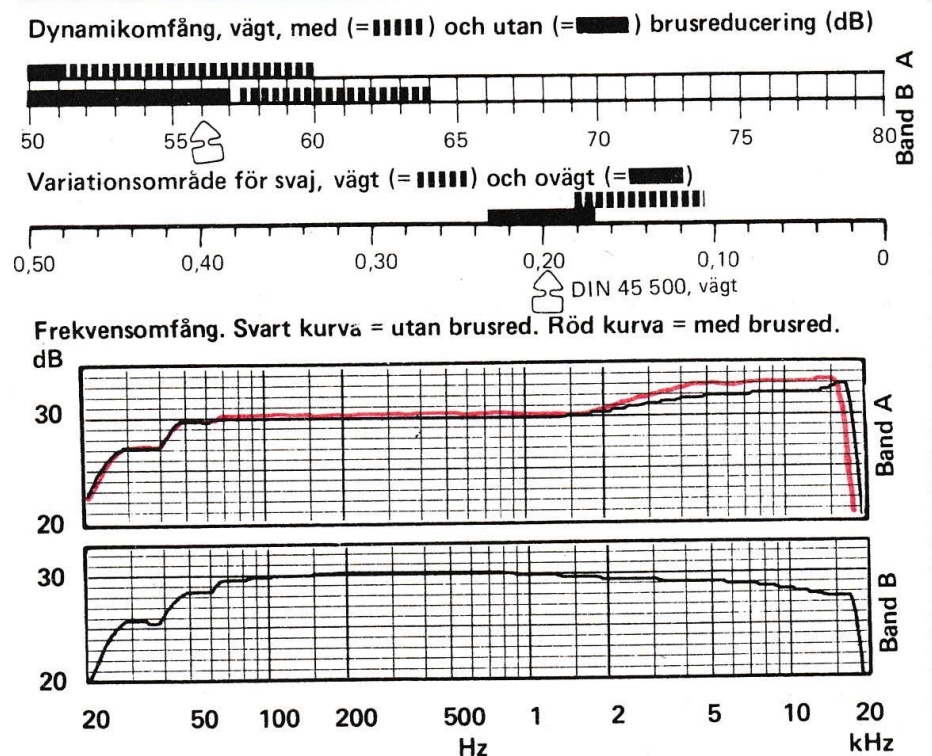

- Mått B x H x D . . . . . (cm) 64 x 17 x 40,3
- Hölje . . . . . Polystyren, svart
- Tillverkare . . . . . Salora, Finland
- Generalagent . . . . . AB Upo

Särskilda egenskaper . . . . . Utrustad med Dolby för FM-radion.

SALORA