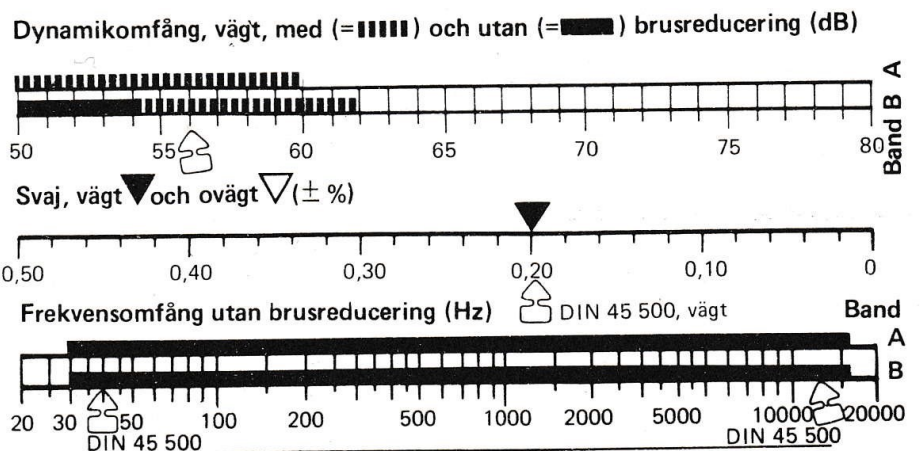

KASSETTBANDSPELARDELEN

- Rekommenderad bandtyp A . . . . . Maxell UD
- Rekommenderad bandtyp B . . . . . Maxell UD XL II
- Brusreduceringsystem . . . . . Dolby
- Utstyrningsinstrument. . . . . 2 st, toppvärdesvisande
- Automatiskt bandstopp. . . . . Vid alla funktioner
- Pilottonfilter . . . . . Ja
- Antal motorer . . . . . 1 st
- Ingångar . . . . . Mik 1mV; 1k, DIN
  Band 200mV; 47k, DIN
- Mixbarhet hos ingångarna . . . . .
- Utgångar . . . . . Band 1mV/k, DIN

AV STATENS PROVNINGSSÄLLSKAPET UPPMÄTTA DATA