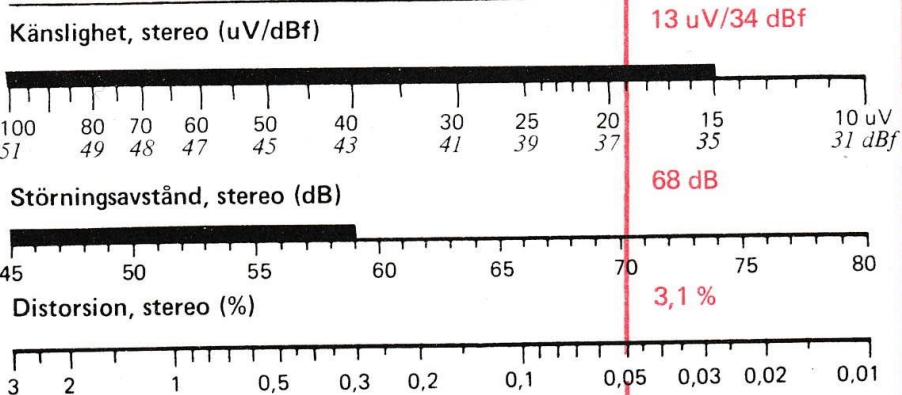

RADIODELEN

- Våglängdsband . . . . . FM, MV, LV
- Snabbinställning på FM. . . . . 7 st touch

Enl. SHFI-mätningar:

- *Känslighet mono, enl. IHF . . . (uV) 1,0 uV/11 dBf **1 uV/11 dBf**
- AM-undertryckning enl. IHF . . . (dB) 45
- Utgångsspänning/Utgångimpedans. . .
- Avstärnings-/Signalstyrkeindikator . . . Visarinstr./Visarinstr.
- *Kompletterande mätmetod

SKIVSPELARDELEN

- Manövrering . . . . . Autoretur
- Hastigheter . . . . . (varv/min) 33, 45
- Finjustering av varvtal . . . . . Ja
- Svaj, vägt värde . . . . . (±) 0,1 %
- Drivmekanism . . . . . Rem
- Motor . . . . . 8-polig synkronmotor
- Skivtallriksens diameter . . . . . (cm) 27
- Antiskating . . . . . Ja
- Nålkraftsinställning . . . . . Motvikt + fjäder
- Pickupelement . . . . . Dual DMS 240 E
- Standardfäste för pickup. . . . . Ja
- Kontakttyp . . . . .
- CD-4 förberedd . . . . . Nej