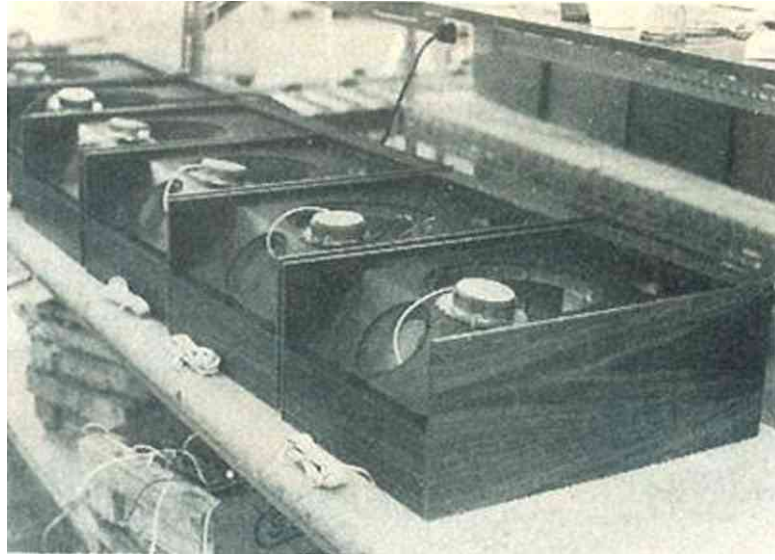

S-system

SEAS utför legotillverkning åt många olika beställare. En av de högtalare som gjort sig mycket känd är S-högtalaren som är ett basreflexsystem och tillverkas för Gyl-ling Hem - Elektronik AB. Den innehåller ett 21F-EW baselement och en entums 86 H domtweeter. Tål 40 W märkeffekt. Själva lådan tillverkas vid en annan fabrik, men för övrigt byggs hela högtalaren i den nya SEAS-fabriken.