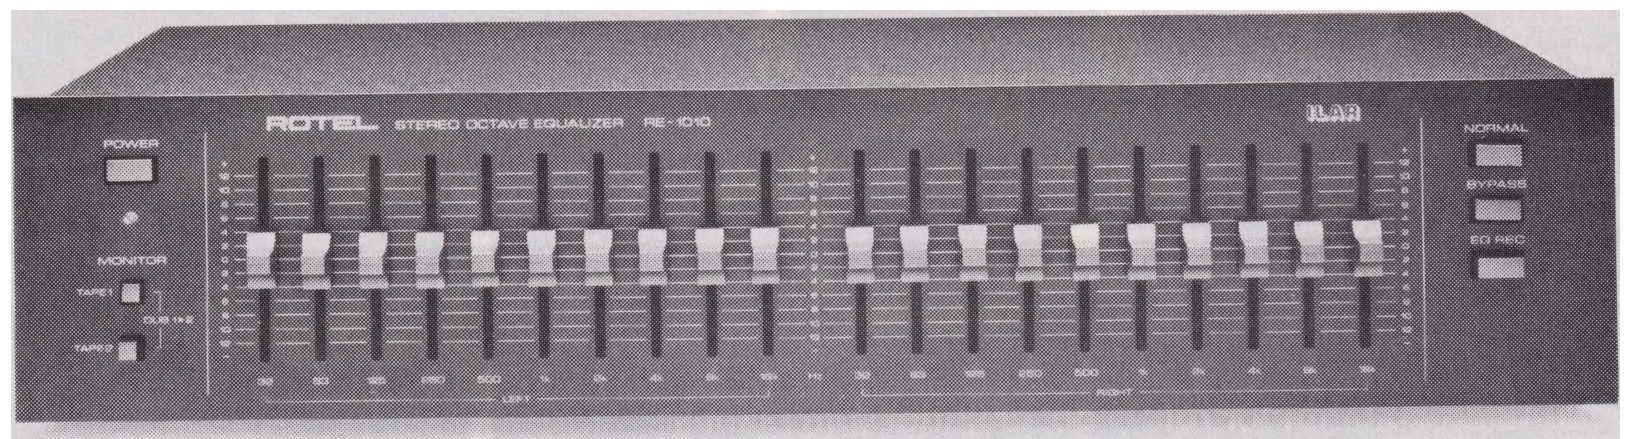

Nya ROTEL. Avancerad HiFi.

Det här är några smakprov på de mest avancerade apparaterna ur Rotels 101 O-serie. Det finns många fler som t ex skivspelare, integrerade förstärkare och effektförstärkare.

Hela serien kännetecknas av utomordentligt fina ljudegenskaper, höga prestanda och hantverks-

RD 1010. Relästyrt kassettdäck med tre tonhuvuden (sendust), för samtliga bandtyper. Svaj: 0,045% (WRMS). Signal/brusförhållande (Dolby): 64 dB. Frekvensomfång (metallband): 30-19.000 Hz ± 3 dB. Ca pris: 2.400:-

RC 1010. Förförstärkare med mindre än 0,003% THD och med inbyggd förstärkare för moving coil pickup. Variabel ingångsimpedans för magnetisk pickup. Ca pris: 1.600:-

RE 1010. FK-variator med 10 reglerbara oktavband per kanal. Ca pris: 1.200:-