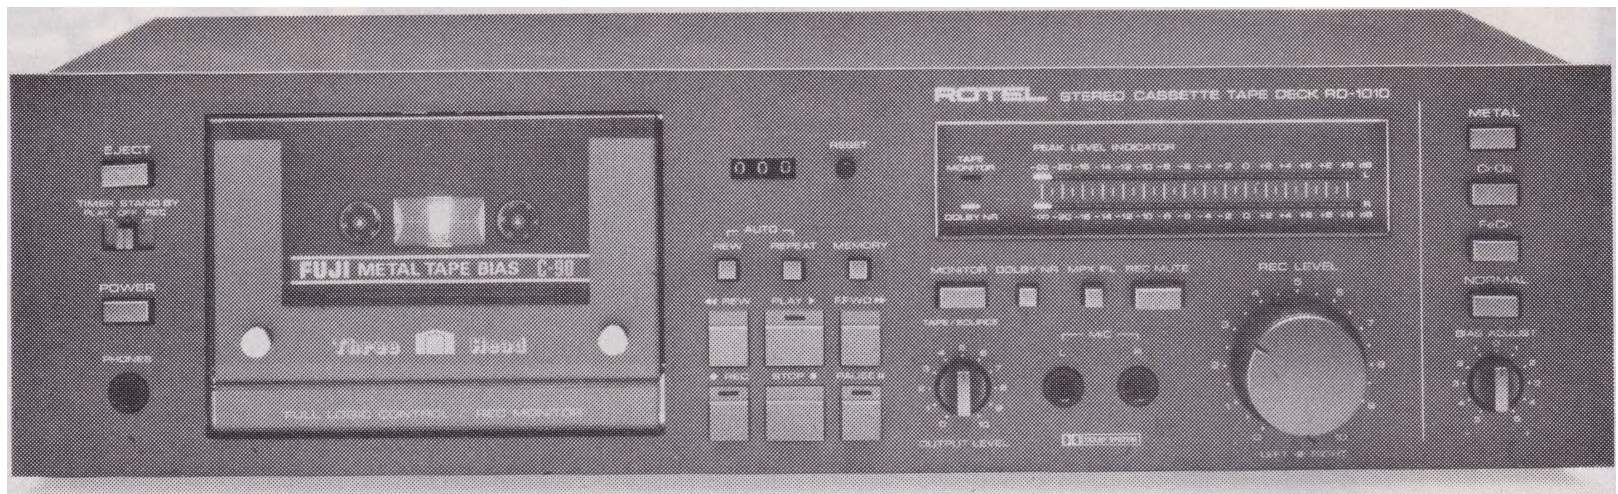

Nya ROTEL. Avancerad HiFi.

Det här är några smakprov på de mest avancerade apparaterna ur Rotels 101 O-serie. Det finns många fler som t ex skivspelare, integrerade förstärkare och effektförstärkare.

Hela serien kännetecknas av utomordentligt fina ljudegenskaper, höga prestanda och hantverks-

RD 1010. Relästyrt kassettdäck med tre tonhuvuden (sendust), för samtliga bandtyper. Svaj: 0,045% (WRMS). Signal/brusförhållande (Dolby): 64 dB. Frekvensomfång (metallband): 30-19.000 Hz ± 3 dB. Ca pris: 2.400:-

RC 1010. Förförstärkare med mindre än 0,003% THD och med inbyggd förstärkare för moving coil pickup. Variabel ingångsimpedans för magnetisk pickup. Ca pris: 1.600:-

RE 1010. FK-variator med 10 reglerbara oktavband per kanal. Ca pris: 1.200:-