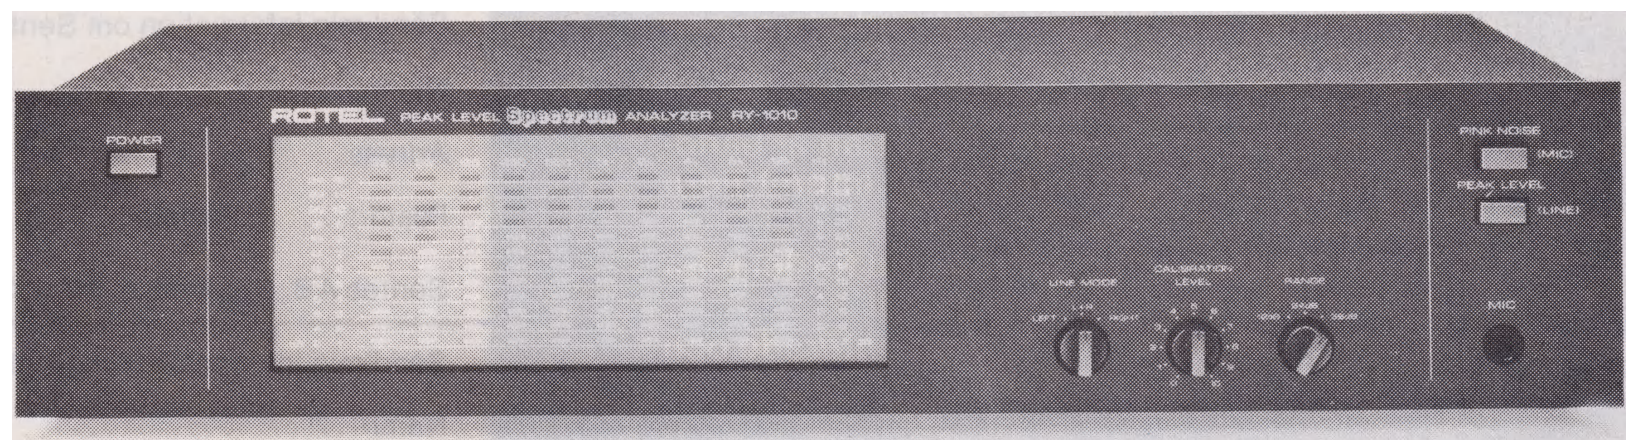

Nya ROTEL. Avancerad HiFi.

Det här är några smakprov på de mest avancerade apparaterna ur Rotels 101 O-serie. Det finns många fler som t ex skivspelare, integrerade förstärkare och effektförstärkare.

Hela serien kännetecknas av utomordentligt fina ljudegenskaper, höga prestanda och hantverks-

RD 1010. Relästyrt kassettdäck med tre tonhuvuden (sendust), för samtliga bandtyper. Svaj: 0,045% (WRMS). Signal/brusförhållande (Dolby): 64 dB. Frekvensomfång (metallband): 30-19.000 Hz ± 3 dB. Ca pris: 2.400:-

RC 1010. Förförstärkare med mindre än 0,003% THD och med inbyggd förstärkare för moving coil pickup. Variabel ingångsimpedans för magnetisk pickup. Ca pris: 1.600:-

RE 1010. FK-variator med 10 reglerbara oktavband per kanal. Ca pris: 1.200:-