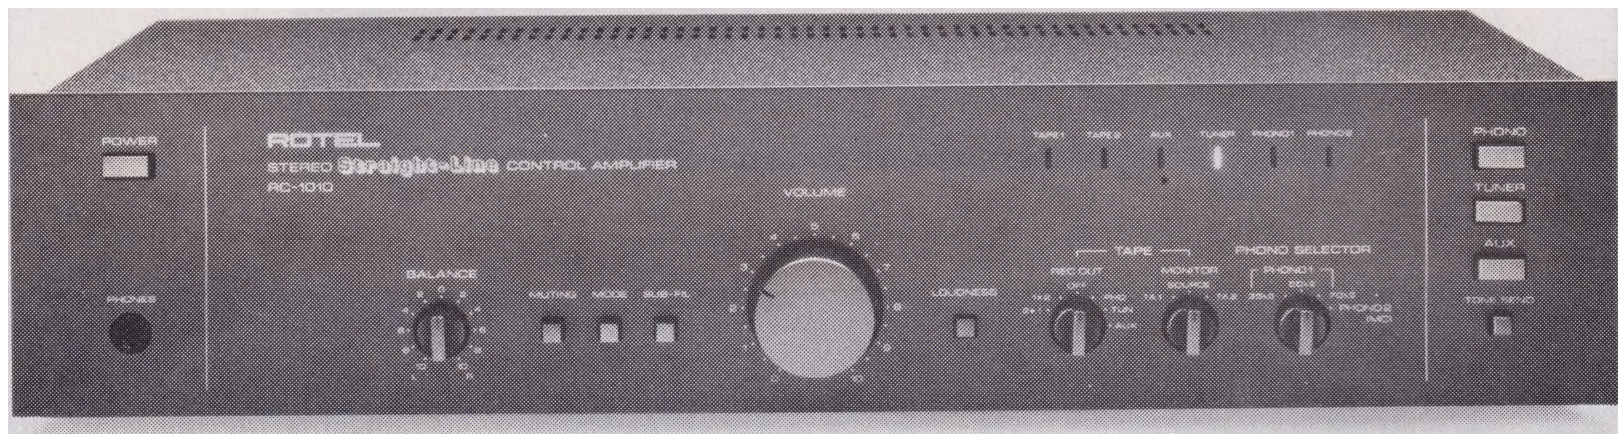

Nya ROTEL. Avancerad HiFi.

Det här är några smakprov på de mest avancerade apparaterna ur Rotels 101 O-serie. Det finns många fler som t ex skivspelare, integrerade förstärkare och effektförstärkare.

Hela serien kännetecknas av utomordentligt fina ljudegenskaper, höga prestanda och hantverks-

RD 1010. Relästyrt kassettdäck med tre tonhuvuden (sendust), för samtliga bandtyper. Svaj: 0,045% (WRMS). Signal/brusförhållande (Dolby): 64 dB. Frekvensomfång (metallband): 30-19.000 Hz ± 3 dB. Ca pris: 2.400:-

RC 1010. Förförstärkare med mindre än 0,003% THD och med inbyggd förstärkare för moving coil pickup. Variabel ingångsimpedans för magnetisk pickup. Ca pris: 1.600:-

RE 1010. FK-variator med 10 reglerbara oktavband per kanal. Ca pris: 1.200:-