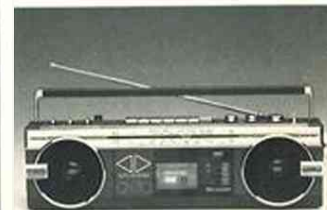

Sanyo M-7740 LU

Pris: 1 695:—
 Uteffekt: 2 x 3,5W (max)
 Radiodel: FM-stereo. MV. LV. KV, auto matisk stereomonoomkoppling.
 Bandspelardel: Autostopp, automatisk musiksökning, timermöjligheter m m
 Högtalare: 2x9.2 cm och en tweeter perkanal.
 Övrigt: Nät och batteridrift. uttag för hörlurar och mikrofoner.
 Vikt: 5 kg med batterier

Sanyo M-7200 LU

Pris: 1195:
 Uteffekt: 2x2.5W(max)
 Radiodel: FM-stereo. MV, IV. KV. med finjustering. Stereo/monoomkopplare.
 Bandspelardel: Automatisk program-sökning.
 Högtalare: 2 x 10 cm samt tweeters.
 Övrigt: Nät och batteridrift, uttag för hörlur och mikrofoner.
 Vikt: 2.5 kg med batterier.

Sharp QT-70

Pris: 1 550:—
 Uteffekt: 2 x5W RMS
 Radiodel: FM-stereo, MV, I.V, KV
 Bandspelardel: Autoreserve, automa-tisk musiksökning, autostopp. två in-byggda mikrofoner.
 Högtalare: 2x10 cm samt två twee-ters.
 Övrigt: Nät och batteridrift, modellen finns i blått, vitt och rött.
 Vikt: 2.3 kg utan batterier.

Sanyo M-W3 LU

Pris: 595:-
 Uteffekt: 2 x W (max)
 Radiodel: FM-stereo. MV. LV, KV, mono/stereoomkopplare.
 Bandspelardel: Dubbelt kassettdäck, kopiering, tandeminspelning (när den ena kassetten spelat färdigt startar den andra), inbyggda mikrofoner m m
 Högtalare: 2x12 cm samt tweeters
 Övrigt: Nät och batteridrift, uttag för hörlur.
 Vikt: 5,1 kg med batterier.