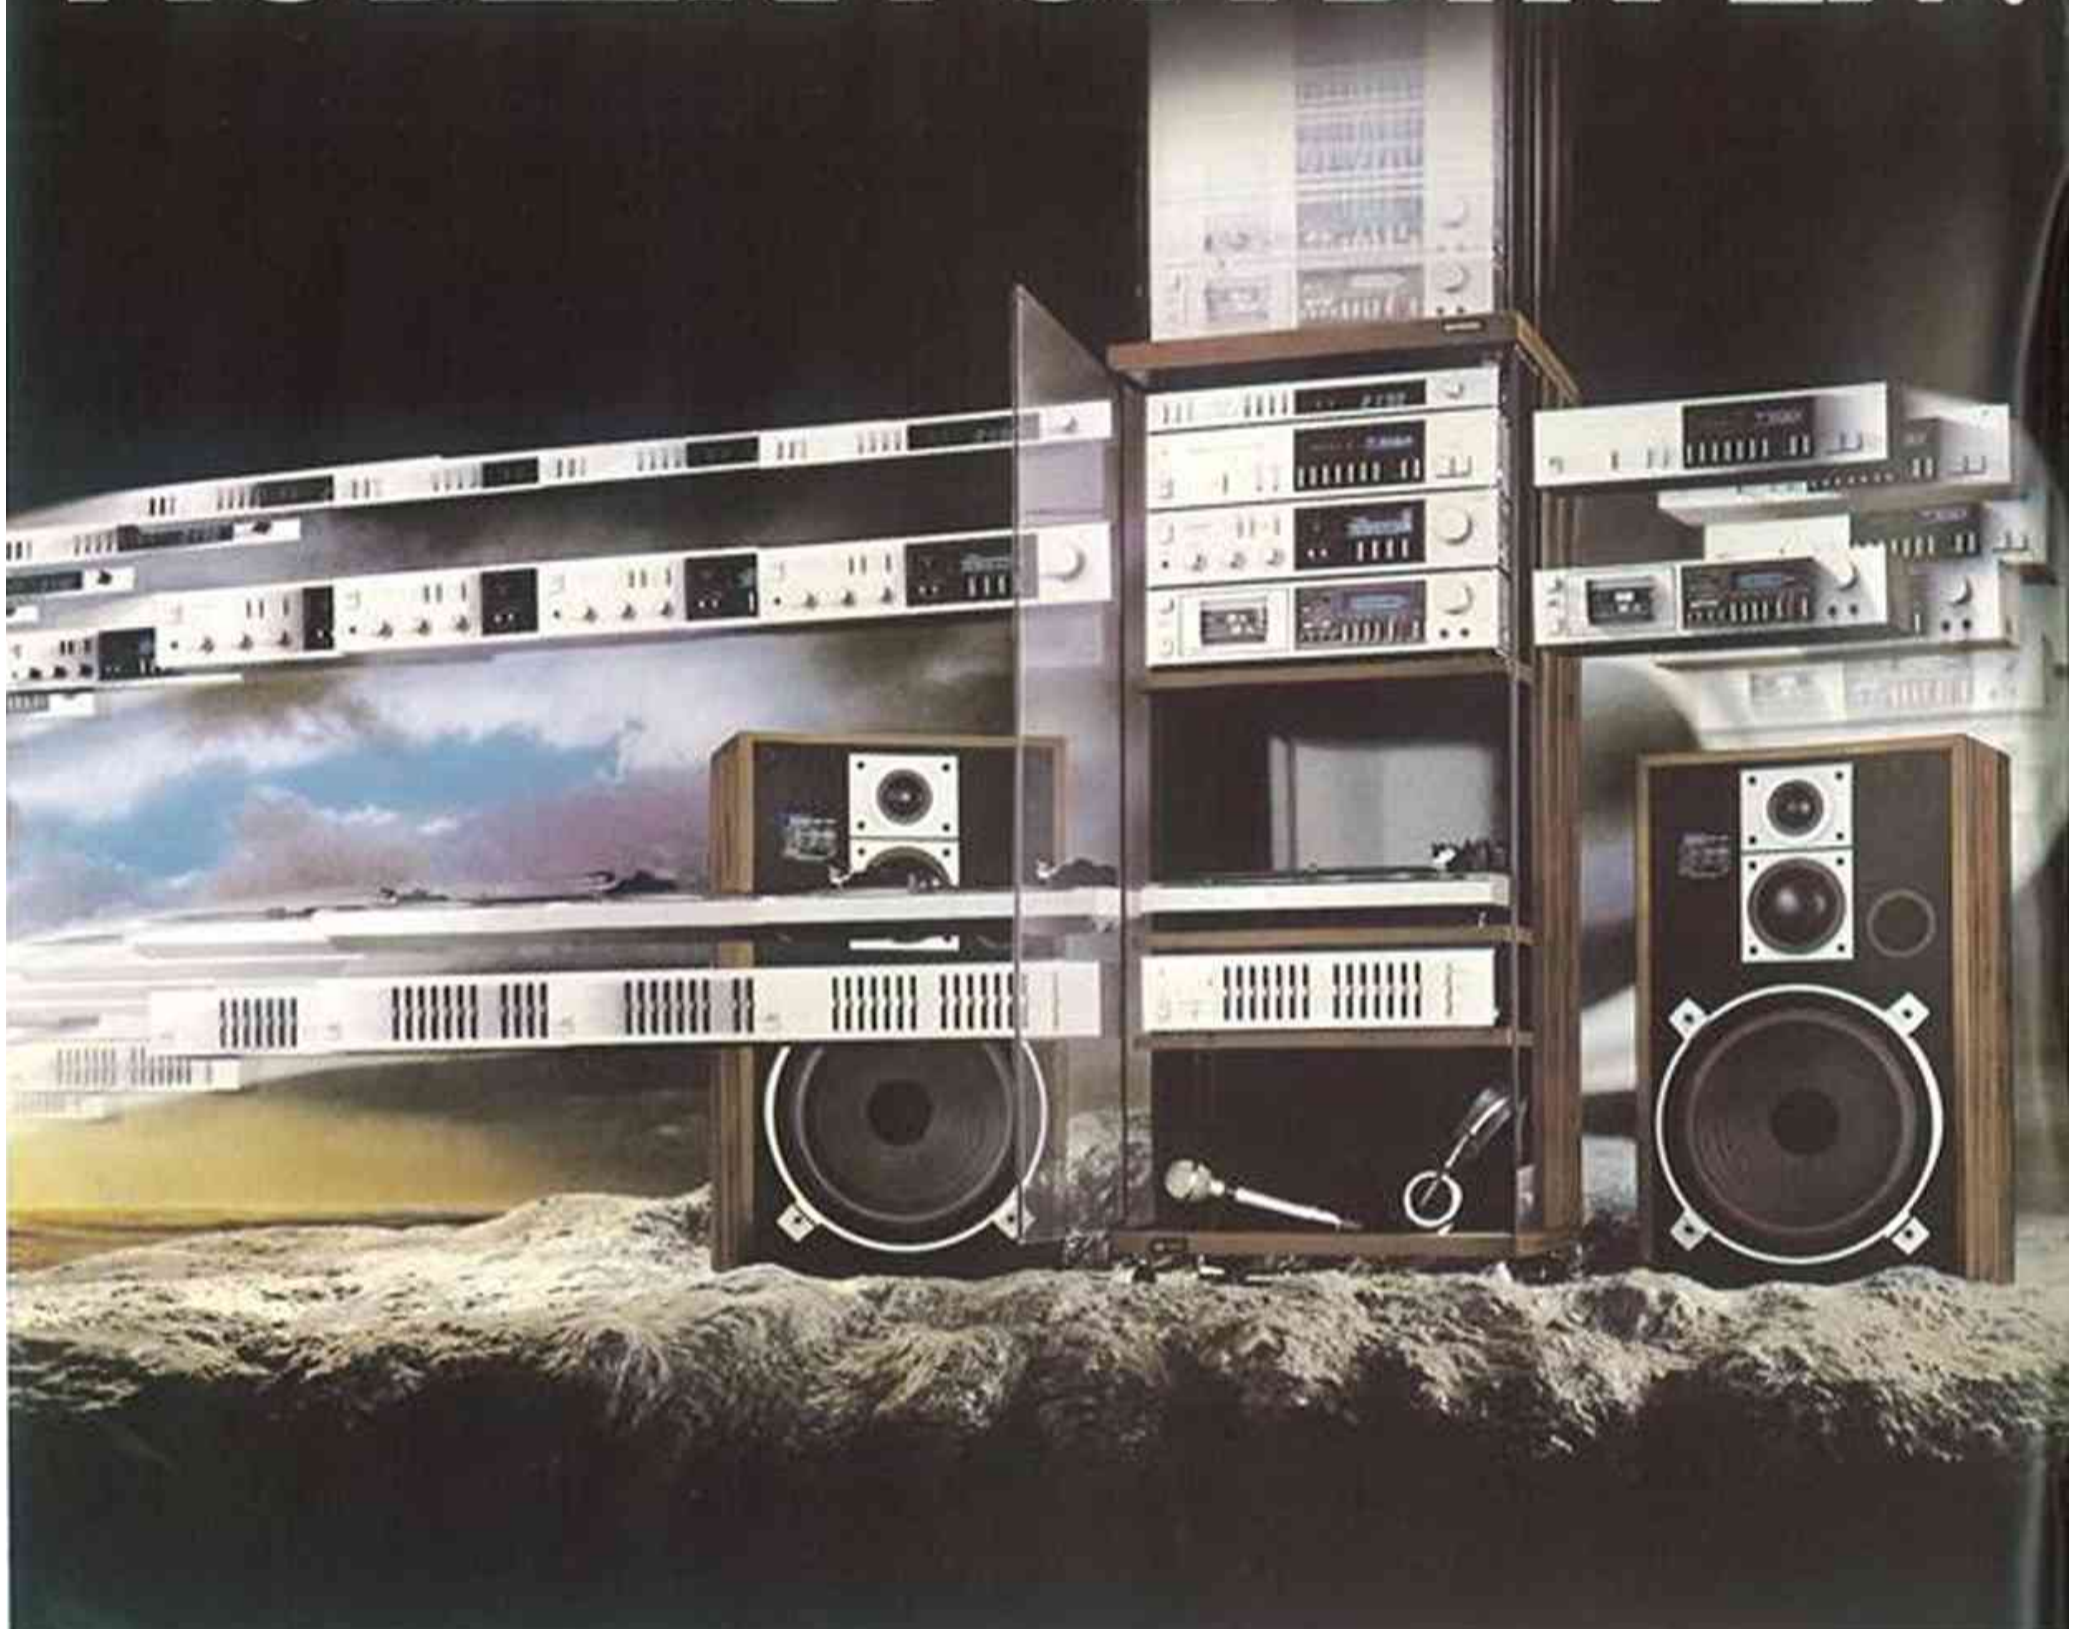

MÖBLERA OM DITT LIV!

Har du sett gamla tiders radiogrammofon? Det stolta åbake till möbel som man valde till 50-talshemmet lika omsorgsfullt som soffgrupp och vitrinskåp.

En fröjd för dåtidens musiköron och en lika grannsyn för ögat. Så här ser den ut 30 år senare. Tanken är densamma nu som då. En finmöbel som elegant ska smälta in i din hemmiljö. Har du sett något snyggare? Lyssna:

Pioneer Panasch är ett system av separata enheter med det bästa av japansk teknik i samverkan genom hela ljudkedjan. Stereoeffekten är svår att beskriva.

Har du nån gång hört på musik när ljudet liksom "rinner ut" över rummet? Har du nån gång känt dig "bli ett" med musiken, känt den där helheten som får huden att knotta sig? Möblera om ditt liv när höstmörkret kommer! Lämna ditt soligaste sinne öppet och fyll din kropp med vällust. Livets glädje är musik. Musikglädje är livet.

Pioneer Panasch finns i fyra olika system. Alla har smidiga, lättskotta fronter med belysta, tydliga Fluroscan-mätare och touchkontroller som du styr

med en fjäderlätt beröring. Förstärkarna finns från 25W IEC upp till 75 W IEC per kanal.

Skivspelarna har Pioneers nya raka tonarm för exakt spårning, autoretur och kvickstart. Kassett-däcken passar alla band, även metall och har Music Search dvs letar automatiskt upp önskat musikstycke.

Radiodelarna har FM, MV, I.V och indikator som alltid visar optimal inställning.