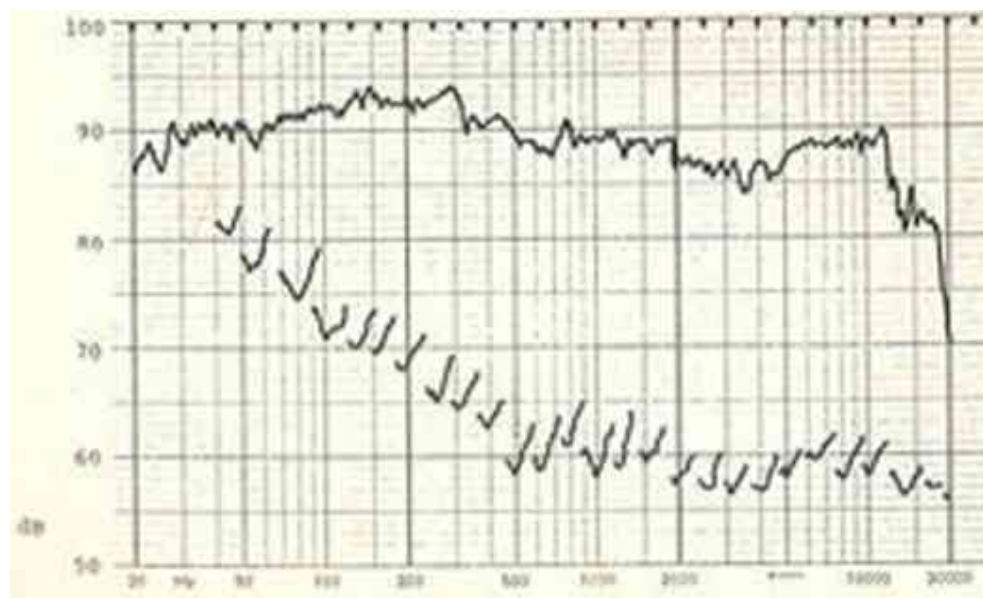

Betyg

Diskant +
Mellanregister ++
Bas ++
Upplösning ++
Stereobild +
Ut se endo +
Prisvärdhet +

Skala:

++ Mycket bra
+ Bra (över genom snittet)
± Medelgod
- Något sämre än genomsnittu
-- Dålig

Loud and Proud