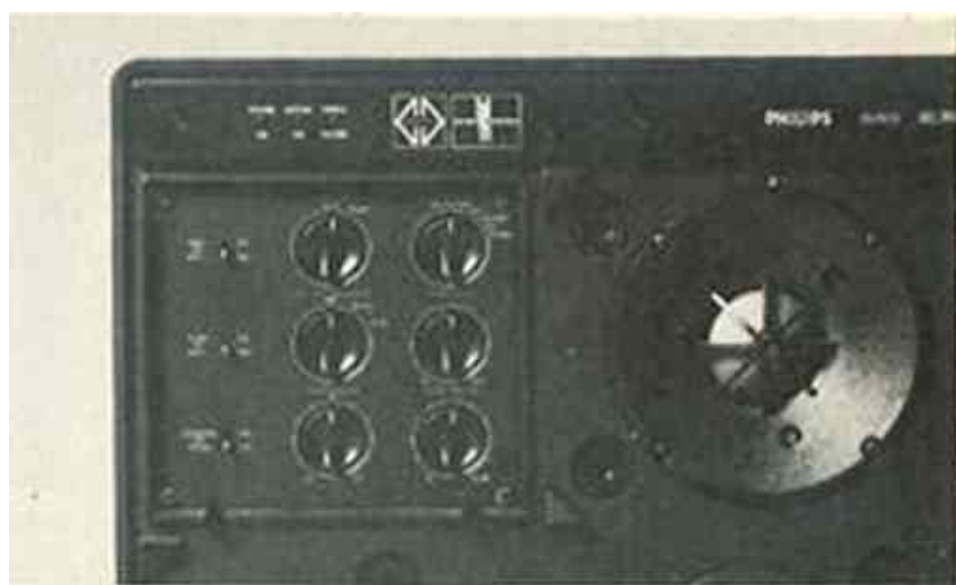

Skala:

++ Mycket bra
+ Bra (över genom snittet)
± Medelgod
- Något sämre än genomsnittu
-- Dålig