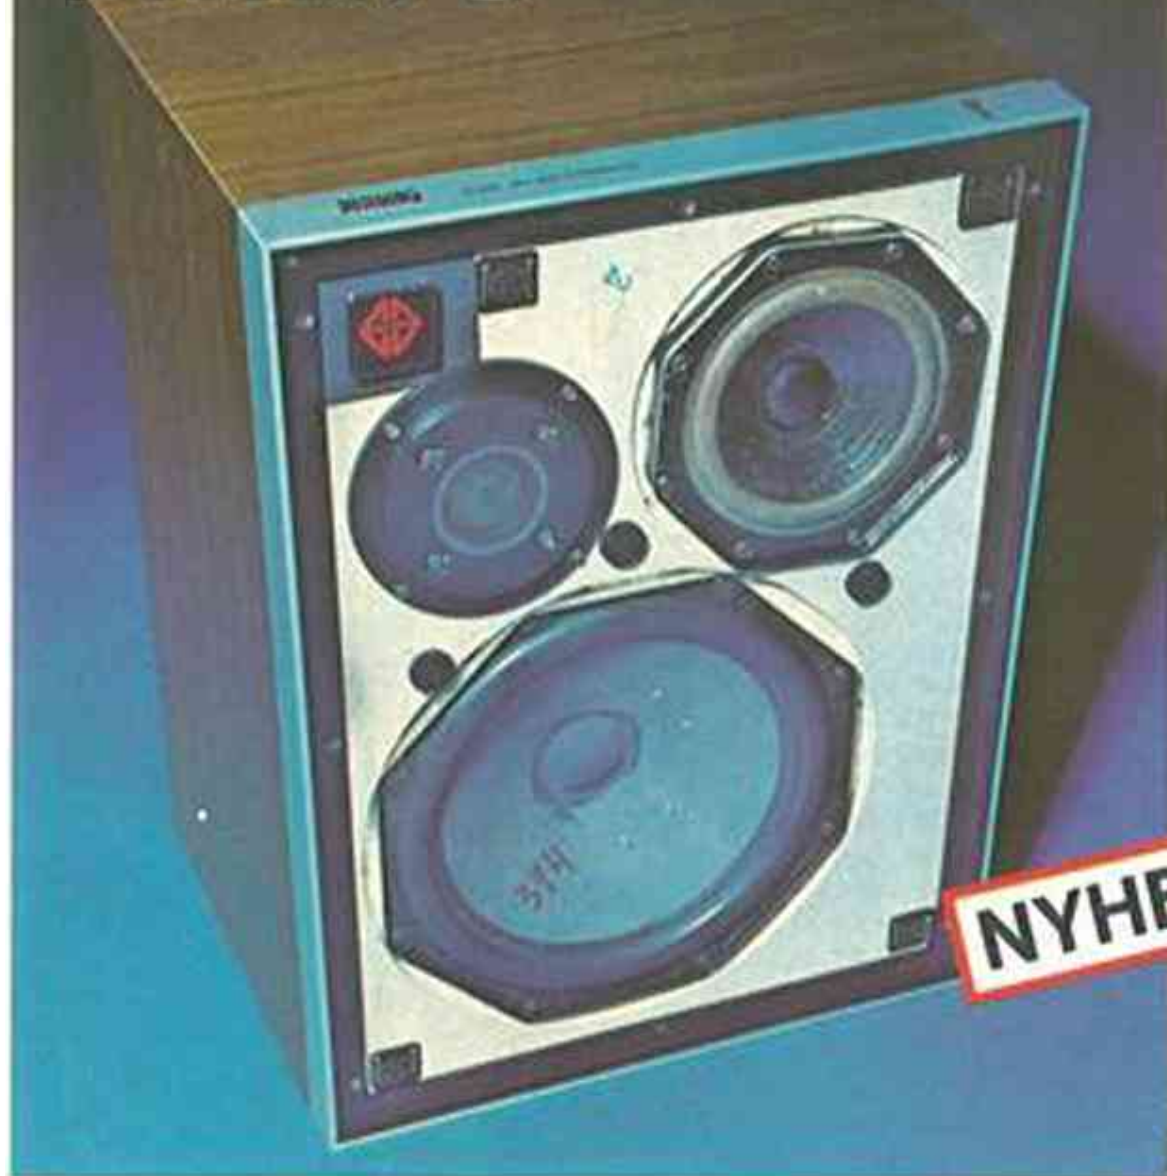

PHILIPS

Philips 532 MFB med serviceluckan utfälld på vilken all elektronik är samlad. Luckan fungerar samtidigt som kylplåt för effektförstärkaren.

NYHET!

40+20watt

hifi-högtalare med inbyggda förstärkare och dynamisk återkoppling

Motional Feed Back — MFB — är namnet på Philips nya, sensationella högtalarsystem med dynamisk återkoppling.

Motional Feed Back ger synnerligen låg distorsion och ett stort frekvensområde genom ett förstärkarförsett högtalarsystem som inryms i en högtalarbox med små dimensioner. Fronten är inte mycket större än en vanlig 30 cm LP-skival!

Philips 532 MFB har 40 watt bashögtalare plus 20 watt mellanregister/diskanthögtalare.

Hifi-högtalaren med två effektförstärkare och MFB-system i kombination, ger de mycket låga distorsionsvärdena och det stora frekvensomfånget. Högtala-

ren innehåller både passiva och aktiva delningsfilter. Upp till 15 st MFB högtalare kan parallellkopplas. Automatisk avstängning och tillslag av den inbyggda förstärkaren. Frekvensområde 35—60 000 Hz. Kan i princip anslutas till alla hifi-anläggningar. Ca-pris 1.400:—