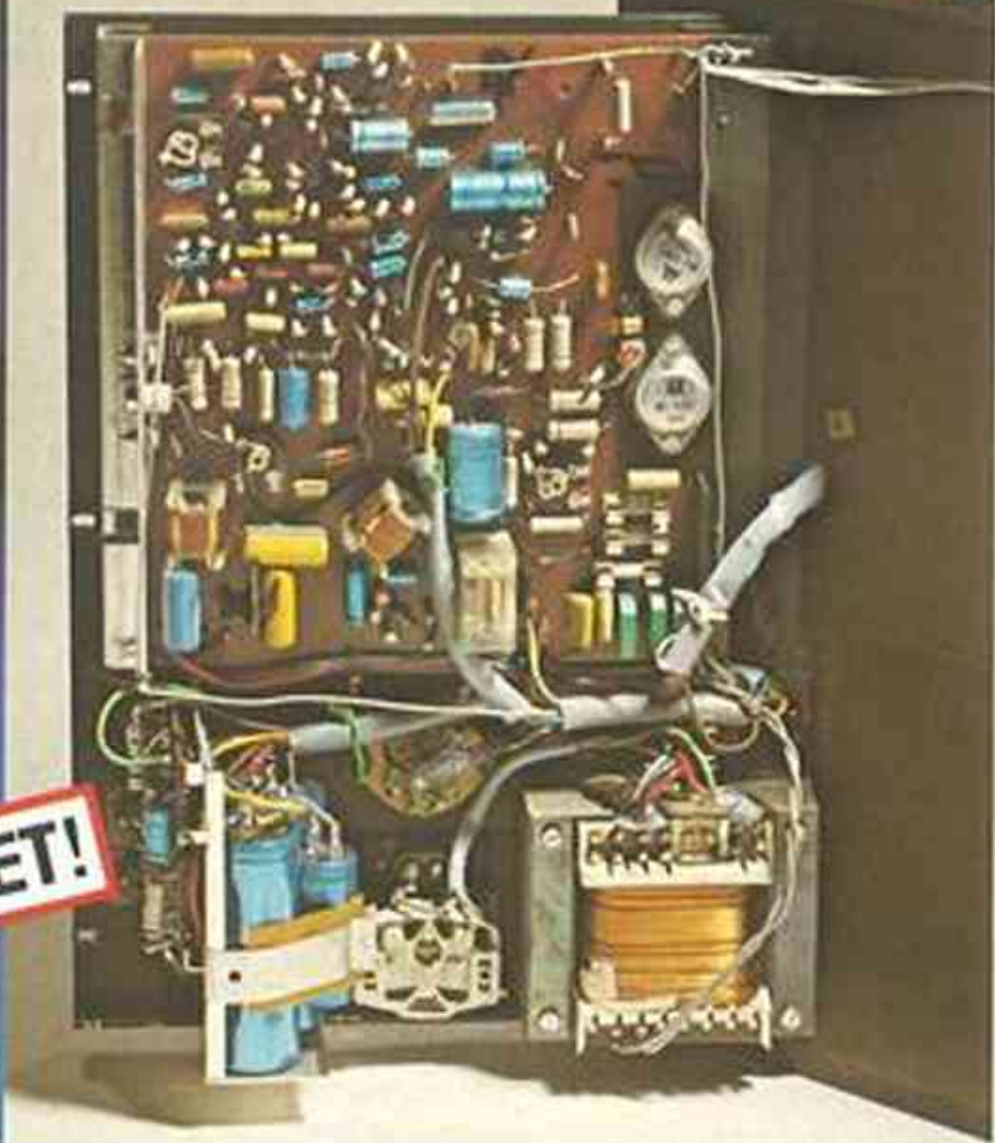

PHILIPS

Philips 532 MFB med serviceluckan utfälld på vilken all elektronik är samlad. Luckan fungerar samtidigt som kylplåt för effektförstärkaren.

NYHET!

40+20watt

hifi-högtalare med inbyggda förstärkare och dynamisk återkoppling

Motional Feed Back — MFB — är namnet på Philips nya, sensationella högtalarsystem med dynamisk återkoppling.

Motional Feed Back ger synnerligen låg distorsion och ett stort frekvensområde genom ett förstärkarförsett högtalarsystem som inryms i en högtalarbox med små dimensioner. Fronten är inte mycket större än en vanlig 30 cm LP-skival!