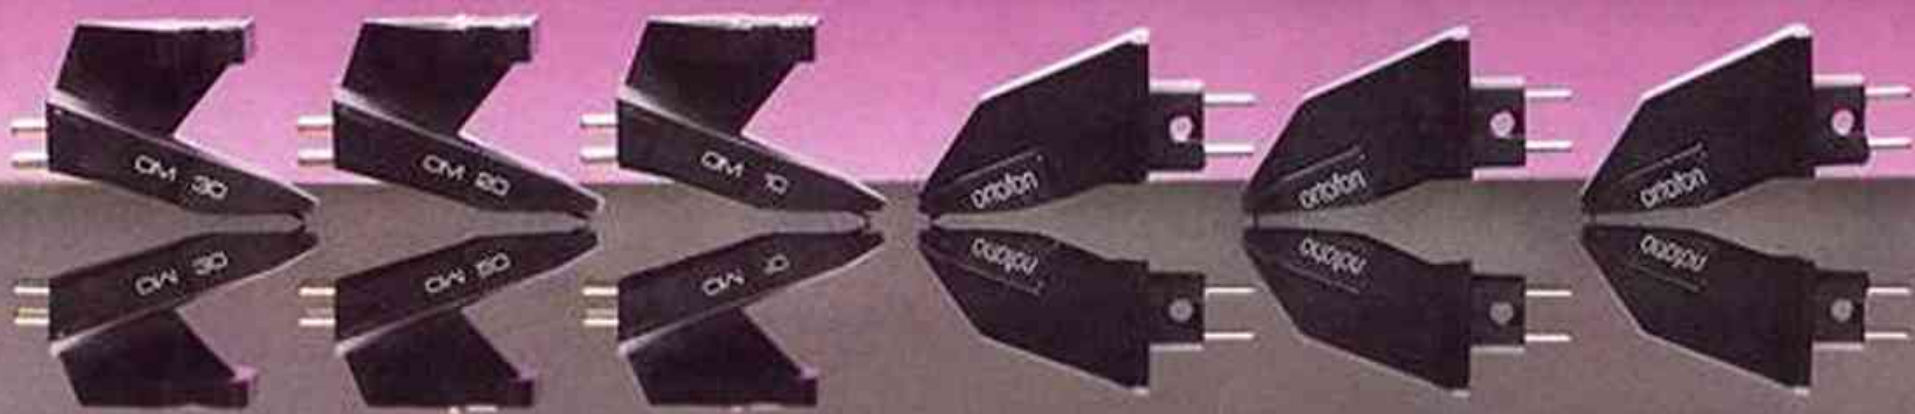

FÖRUTOM DEN HÖGA UTSIGNALEN, JUSTERBARA MASSAN, DIAMANTKVALITETEN, DET ÖVERLÄGSNA LJUDET OCH NÅLBYTESSYSTEMET SKILJER SIG INTE VÅRA PICKUPER FRÅN ANDRA.

Med alla dessa möjligheter och den höga kvaliteten är det inte underligt att OM-pickuperna blivit Ortofons hittills största succé.

**OPTIMUM MATCH BÖRJAR MED ATT MATCHA TONARMEN.
PERFEKT.**

- Men detta är bara början.

Med OM-Pickupen är det lätt att förbättra varje muskikanläggning, både nu och senare. OM-Pickuperna är baserade på samma grundchassi. Det innebär att du kan börja med en OM 5 för att senare köpa nålssystemet till OM 10, 20, 30 eller 40.

Bättre kan det knappast bli.

Du kan välja mellan OM eller OMP (plug in) beroende på din skivspelare.

MÅNGÅRIG FORSKNING OCH PRODUKTUTVECKLING.

OM-Pickuperna är resultatet av mångårig

forskning kring Ortofons VMS princip (Variabel Magnetisk Shunt).

VMS principen innebär att nålen blir mycket lätttröglig och följer spåret med yttersta exakthet. Detta är egenskaper som man normalt hittar hos betydligt dyrare pickupar med rörlig spole.

DIN STÖRSTA FÖRBÄTTRING.

Ljudingenjörer och ljudfantaster är överens om att ingen komponent i kedjan ger en lika omedelbar och stor förbättring av ljudkvaliteten som en ny pickup.

Betänker man detta i kombination med OM-Pickupens fördelaktiga pris och prestanda så finns det bara ett alternativ när det gäller att ge din stereoanläggning ett lyft.

ortofon