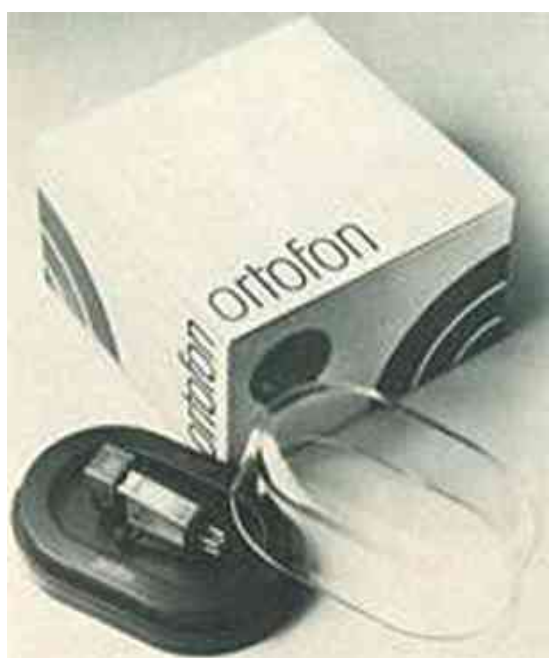

Goda nyheter för dina skivor.

Många människor tar fullkomligt kål på sina grammofonskivor med dåliga pickuper. Det är mycket tråkigt, och helt onödigt.

En dålig pickup sliter på skivorna. Det förorsakar nålrasp, de höga tonerna försvinner, och hela ljudåtergivningen förvrängs. Och plötsligt låter inte dina nya skivor nya längre.

Lösningen är en ny pickup. Sätt Ortofons nya pickup VMS20 på din skivspelare, och du kan åter igen njuta av musiken.

Vad får man då med VMS 20?

En pickup som är mycket robust, trots att den ser så smäcker och elegant ut. En pickup som får sin magnetiska energi från en kraftig ringmagnet. Det ger nålarmen stor rörelsefrihet. Och det betyder i praktiken att du kan spela dina skivor med mycket lågt nåltryck. Och slitaget på skivan reduceras till ett minimum.

Och som på alla Ortofons magnetiska pickuper är det lätt att byta diamantnålen. Nålar finns både med sfärisk och elliptisk diamant. Och det är bara hela, högglanspolerade diamanter som används i VMS 20.

Tänk för resten på att de flesta av dina skivor antagligen är graverade med Ortofons graverutrustning, ett av de vanligaste märkena i grammofonstudios världen över. En Ortofon-graverad grammofon skiva som spelas av med en Ortofon-pickup. Kanske via en Ortofon-högtalare?

Det betyder perfekt ljudåtergivning. Och det var väl det du var ute efter hela tiden?

Tekniska data för VMS20E (elliptisk) och VMS20S (sfärisk):

Vikt(g)	5
Utspänning per kanal vid 1 KHz (mV per cm/s)	1.0
Belastningsimpedans (Kohm)	47
Belastningskapacitans (pF)	400
Spårningsvinkel (°)	20
Frekvensgång (Hz—KHz) plus minus 1 dB (Hz—KHz)	20-20
Kanalseparation vid 1 KHz (dB)	25
Fjädringsmjukhet (um/mN)	
Horisontellt	40
Vertikalt	30
Spårningsförmåga vid 300 Hz vid rek. nålkraft (um)	70
FIM distorsion vid rek. nålkraft. DIN 456542, max. nivå(%)	<1
Ekvivalent nålspetsmassa (mg)	0.5
Nålkraftsområde (mN)	7.5- 15

Ljudet börjar och slutar med

ortofon

Generalagent:

Elfa Radio & Television AB,
Ljud-avdelningen. 17117 Solna.