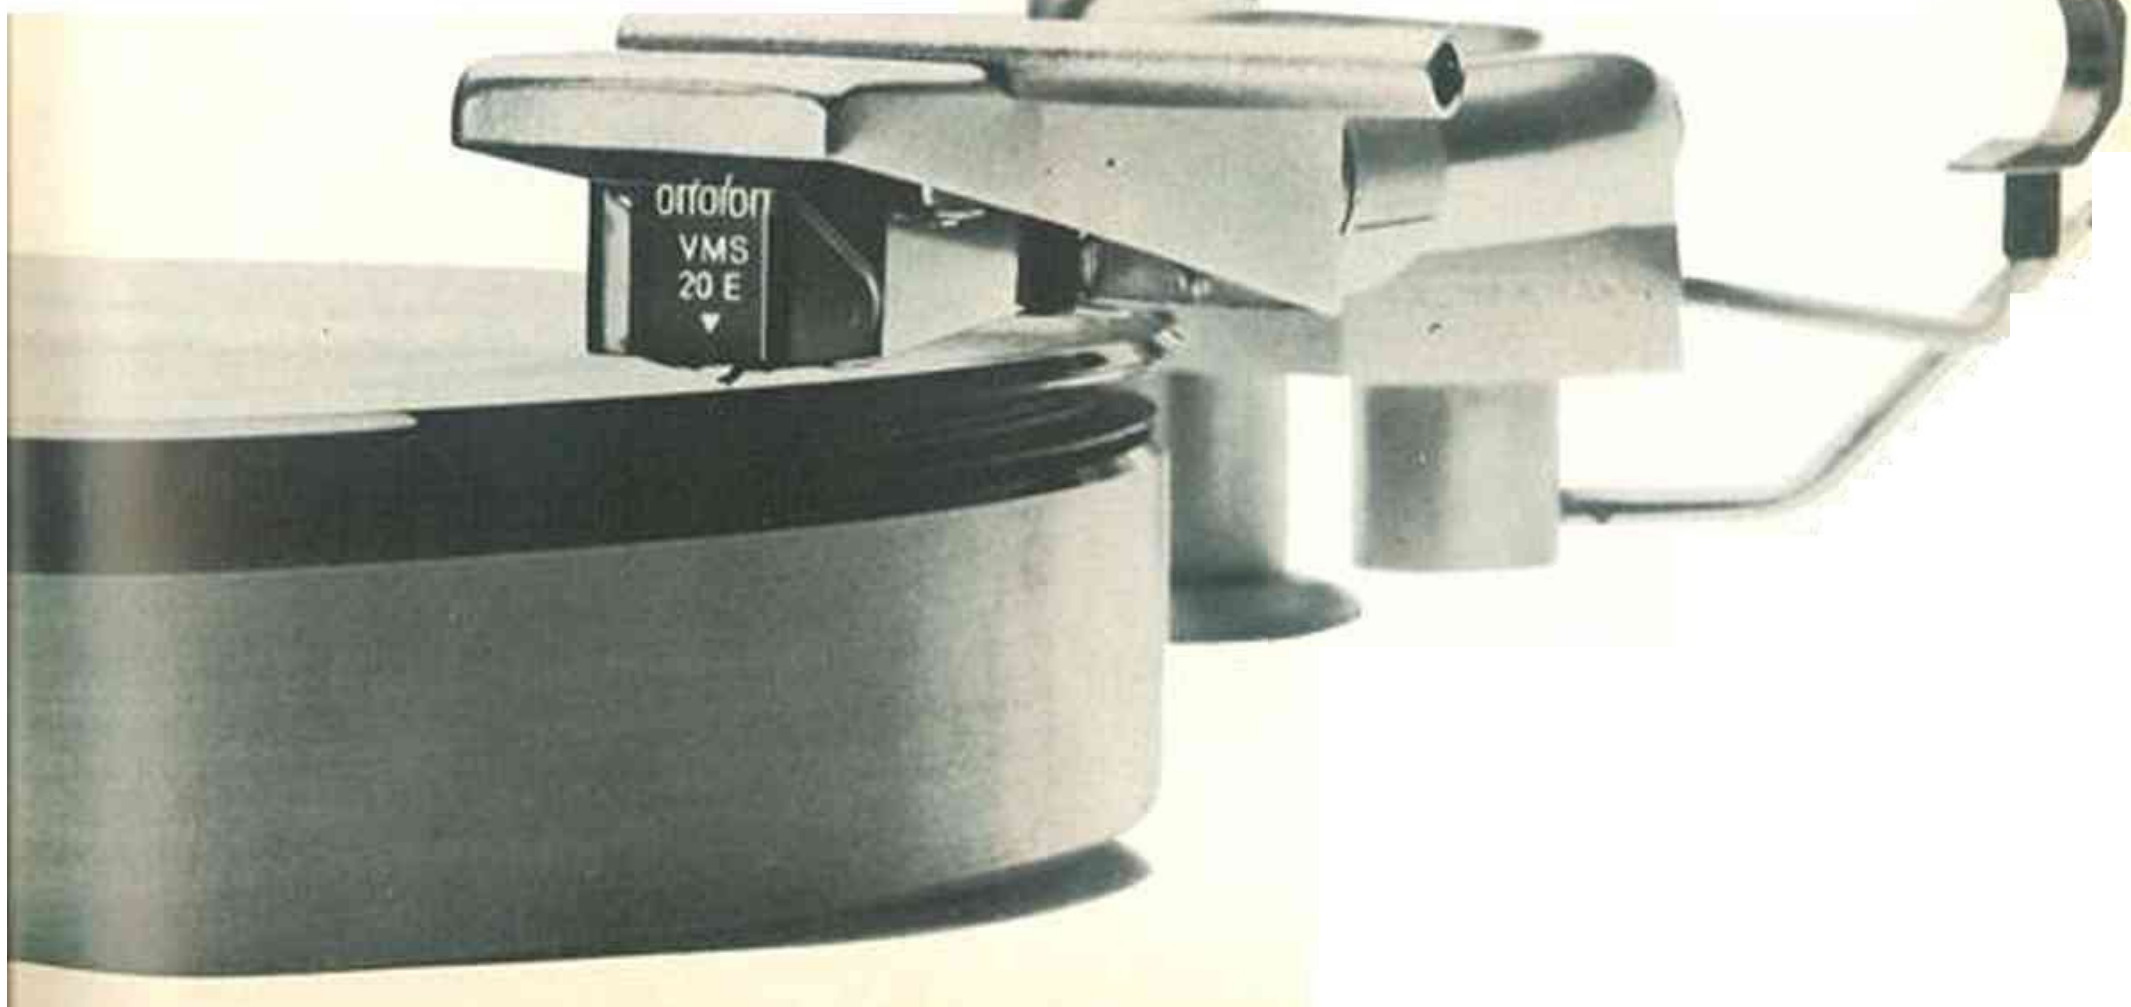

Goda nyheter för dina skivor.

Många människor tar fullkomligt kål på sina grammofonskivor med dåliga pickuper. Det är mycket tråkigt, och helt onödigt.

En dålig pickup sliter på skivorna. Det förorsakar nålrasp, de höga tonerna försvinner, och hela ljudåtergivningen förvrängs. Och plötsligt låter inte dina nya skivor nya längre.

Lösningen är en ny pickup. Sätt Ortofons nya pickup VMS20 på din skivspelare, och du kan åter igen njuta av musiken.

Vad får man då med VMS 20?

En pickup som är mycket robust, trots att den ser så smäcker och elegant ut. En pickup som får sin magnetiska energi från en kraftig ringmagnet. Det ger nålarmen stor rörelsefrihet. Och det betyder i praktiken att du kan spela dina skivor med mycket lågt nåltryck. Och slitaget på skivan reduceras till ett minimum.

Och som på alla Ortofons magnetiska pickuper är det lätt att byta diamantnålen. Nålar finns både med sfärisk och elliptisk diamant. Och det är bara hela, högglanspolerade diamanter som används i VMS 20.

Tänk för resten på att de flesta av dina skivor antagligen är graverade med Ortofons graverutrustning, ett av de vanligaste märkena i grammofonstudios världen över. En Ortofon-graverad grammofon skiva som spelas av med en Ortofon-pickup. Kanske via en Ortofon-högtalare?

Det betyder perfekt ljudåtergivning. Och det var väl det du var ute efter hela tiden?

Tekniska data för VMS20E (elliptisk) och VMS20S (sfärisk):