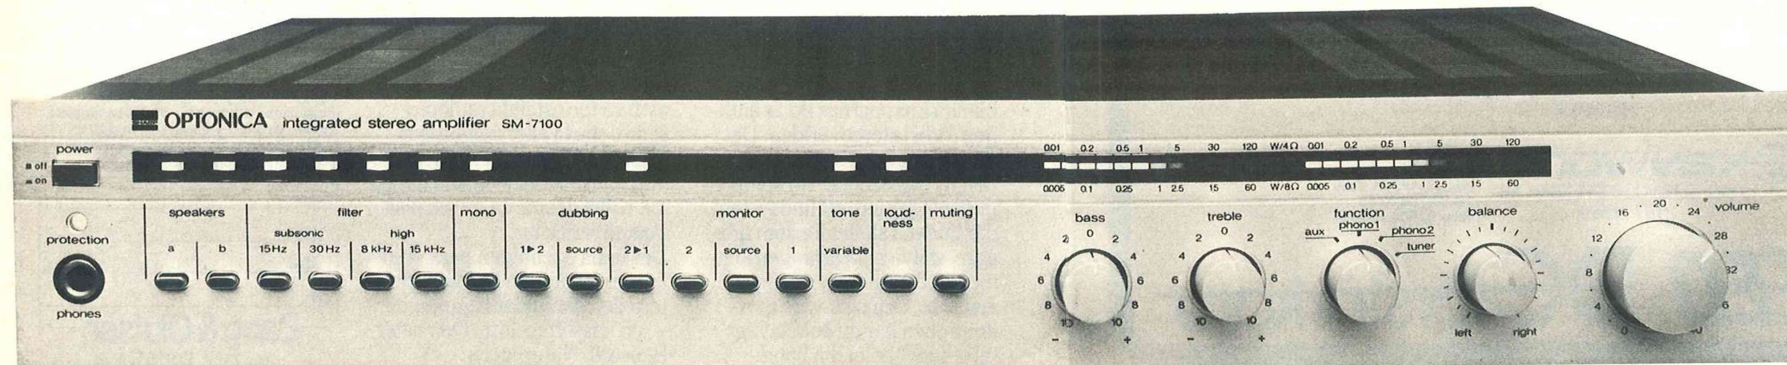

## SHARP OPTONICA ULTRA-SLIM LINE :

**TROLIGTVIS ETT AV DE NÄTTASTE  
HI FI PROGRAM SOM NÅGONSIN  
TILLVERKATS.**

OPTONICA SM, ST & RP-5100

Optonicas nya program, Ultra-Slimline, är en upplevelse för både ögat och örat. Utseendemässigt har Optonica blivit mycket nättare och elegantare, samt fått en ny färgdesign; Metallic Brown. Optonica levereras även i silver.

Ultra Slimline finns i två versioner 5100 och 7100. 5100 består av förstärkare SM 5100 på 45 W IEC, 0,05% THD vid 4 ohm. Nättransformator av toroidtyp. Direktkopplad differensförstärkare både i Riaa och effektförstärkare. Ca pris 1.840:—, Tuner ST 5100 med känslighet stereo IEEE 37 (dBF), signal/brus stereo IEEE 67 (DB). Ca pris 1.470:—, Samt direktdrivna skivspelaren RP 5100 med servostyrd motor. Svaj +\_0,06% DIN.

Optonicas 7100 version består av förstärkaren SM 7100 (se nedan) tuner ST7100 med känslighet stereo IEEE 34 (dBF), signal/brus stereo IEEE 68 (DB). Försteg med 3 st dual-gate MOS-FET 5 gangs avstämningsekondensator. Digital frekvensvisning med LED-indikering. Ca pris 2.395:—, Skivspelare RP7100 direkt driven med quartzstyrd motor. APLD-skivspelaren hittar automatiskt det spår du vill höra på skivan. Svaj +\_0,045% DIN. Separat motor för tonarmsnedläggning. LED-indikering av funktionerna mm.

## SHARP OPTONICA ULTRA-SLIM LINE :

**TROLIGTVIS ETT AV DE TYNGSTA  
HI FI PROGRAM SOM NÅGONSIN  
TILLVERKATS.**

OPTONICA SM, ST & RP-7100

- Förstärkare SM-7100
- Uteffekt 70W IEC vid 4 ohm 0,05% THD
  - Direktkopplad, differensförstärkare i både Riaa och effektförstärkare
  - Dubbing 2-vägs
  - Dubbla bandingångar
  - Toroidtransformatorer
  - Loudness kontroll
  - Uteffektindikator med 12 st LED indikatorer
  - 2 stegs bas och diskantfilter
  - Ca pris 2790:—