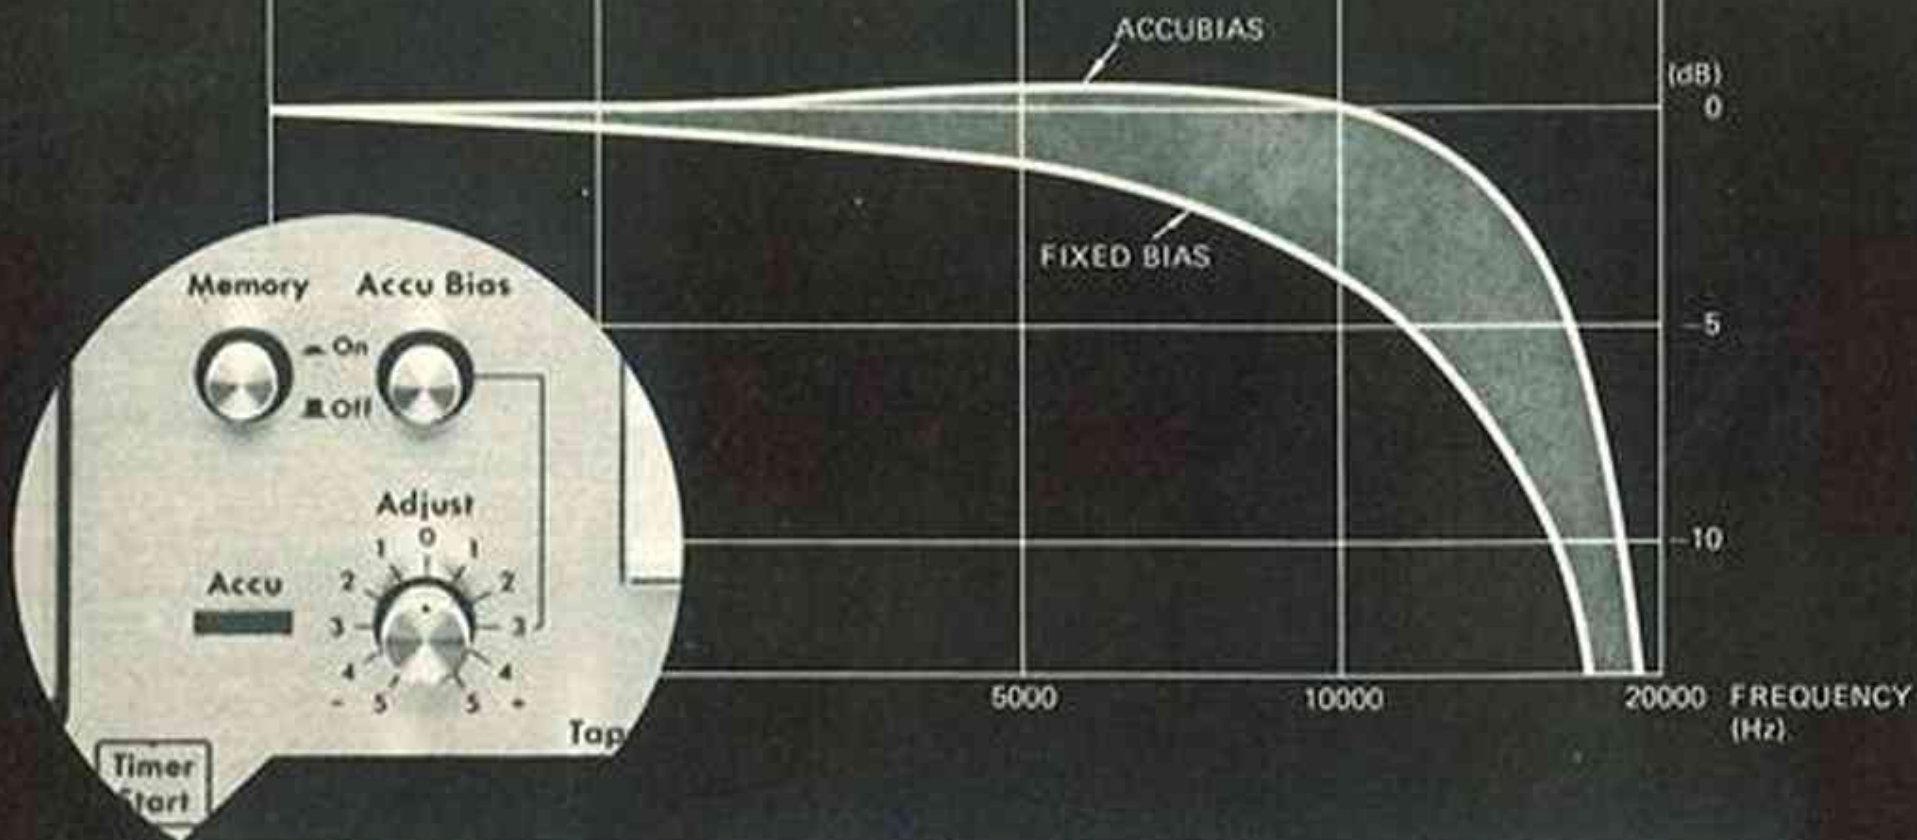

# ONKYO ACCUBIAS tar ut maximalt ur dina kassetter.

Onkyo TA-630D med "ACCUBIAS" är ett avancerat däck där du själv lätt kan ställa in rätt förmagnetisering (Bias) för alla kassetter på marknaden. Med hjälp av två inbyggda referenstoner 400 resp 10.000 Hz gör du en testinspelning där automatiken växlar mellan de två tonerna. Därefter kontrollerar du inspelningen och ställer in förmagnetiseringen till rätt värde för just den kassett du använder. ONKYO ACCUBIAS ger dig bästa frekvensomfång vilket betyder bättre diskantåtergivning. Samtidigt får du lägre distorsion.

- Toppnivåindikatorer för + 3dB och + 7 dB
- Returspolningsminne
- Fullständigt autostopp
- Timer/Start funktion
- Hyberboliskt S + S Sendusttonhuvud

Tekniska data:

Svaj: 0.06%. vägt värde

Frekvensomfång: 20—16.000 Hz (FH-kassett)