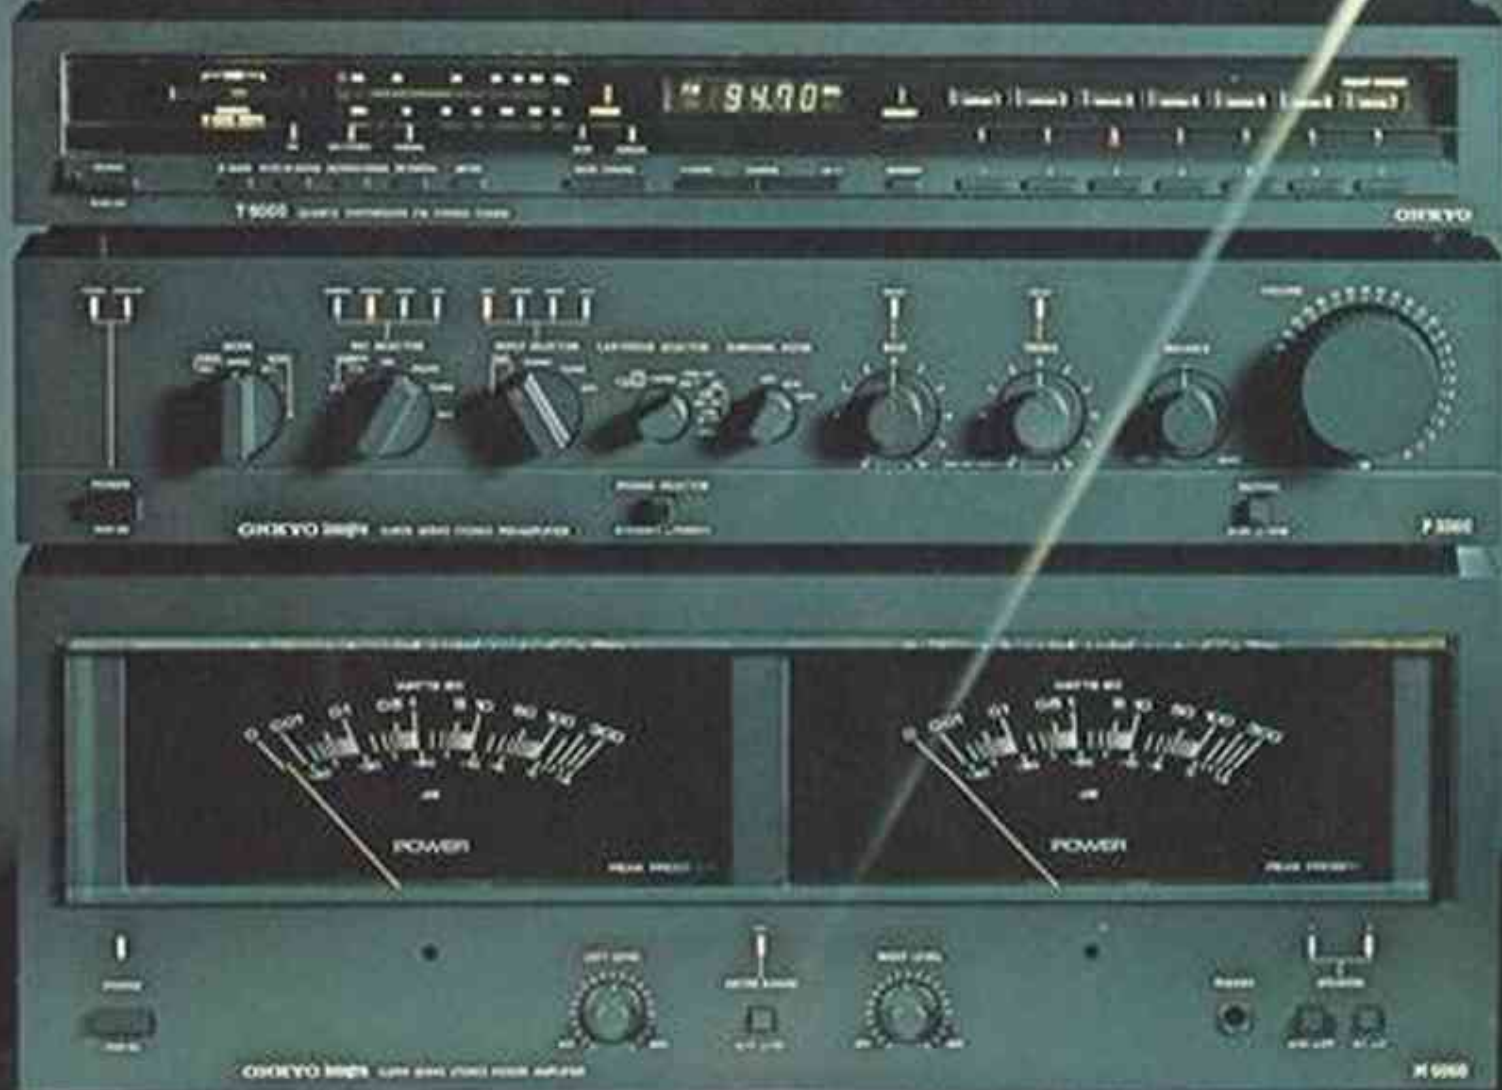

Utsökt!

LJUDET. FINISHEN. FORMEN. - OCH TEKNIKEN!

ONKYO.
Artistry in Sound

ONKYOS UTSÖKTA PAKET MED SEPARAT FÖRFÖRSTÄRKARE.
SLUTSTEG OCH TUNER.

Onkyo P-3060 förförstärkare

- Med Super Servokretsar hög ljudkvalitet
- Pickupingång med omkopplingsbar belastningskapacitans (MM och MC pickuper)
- Bypass tonkontroller
- Separat strömförsörjning till varje kanal
- Chassi av ickemagnetiskt material - minimal hysteressedistorsion
- Guldläterade anslutningskontakter (RCA-typ)
- Lågimpediv linjeutgång

Onkyo M-5060 slutsteg

- Super Servotyp - stadig basåtergivning
- Linjära klipp - i klass med klass A-steg!
- Stora toppnivåmetrar med omkoppling för 12 eller 120 W vid 0 dB.
- Skyddskrelsar för högtalarna och slutsteget.
- Extra kraftlg nätdel (högkapacitetskondensatorer)
- Högtalarväljare för par A B
- Nivåkontroll
- Omkopplare för Super Servo från till
- Uteffekt 2x120 W FTC

Onkyo T-9060 tuner

- Kvartslåst FM-syntestuner - med förval
- Autotuning
- Omkopplare för normal/stor bandbreddsdetektering
- Förval av 7 FM-stationer
- Dubbla MOS FET transistorer i ingångs- och mixningsstegen
- Super Servo kretslösning = stabilare ljudbild
- Soft touch kontroller

ONKYO®

Artistry in Sound