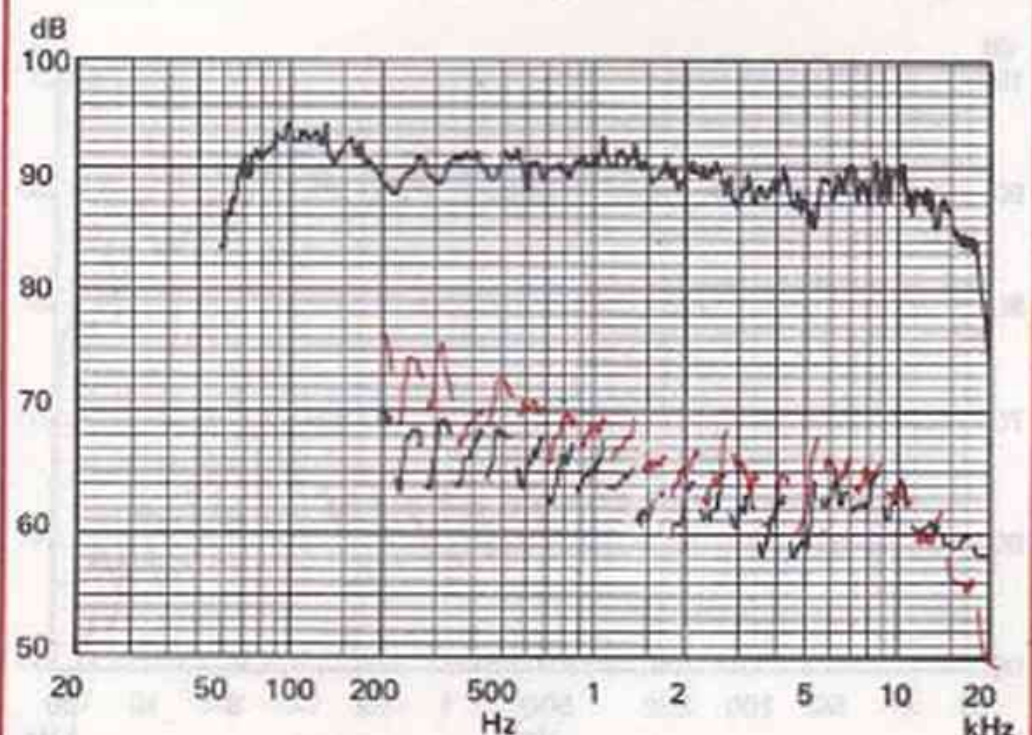

AV STATENS PROVNINGSANSTALT UPPMÄTTA DATA

Mätposition i efterklangsrummet. Fristående på golv, 1 m från vägg
Påförd signalspänning ..... (V) 1,6
Beräknad verkningsgrad (%/-dB) 0,30/-25