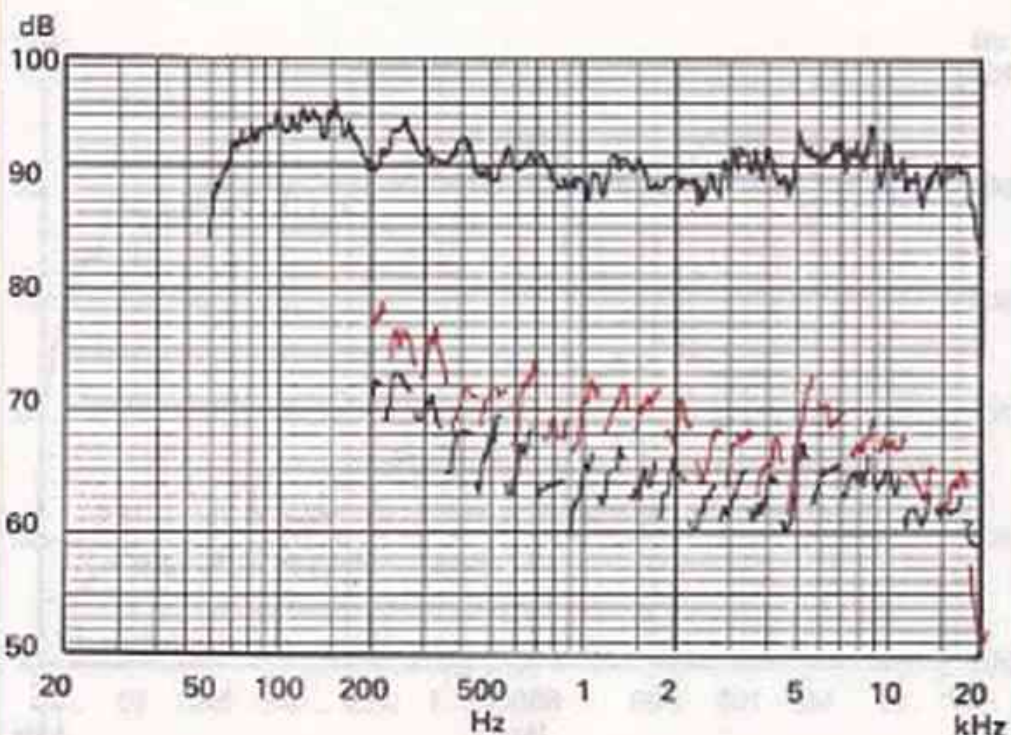

AV STATENS PROVNINGSANSTALT UPPMÄTTA DATA

Mätposition i efterklangsrummet. Fristående på golv, 1 m från vägg
Påförd signalspänning ..... (V) 1,6
Beräknad verkningsgrad (%/-dB) 0,30/-25