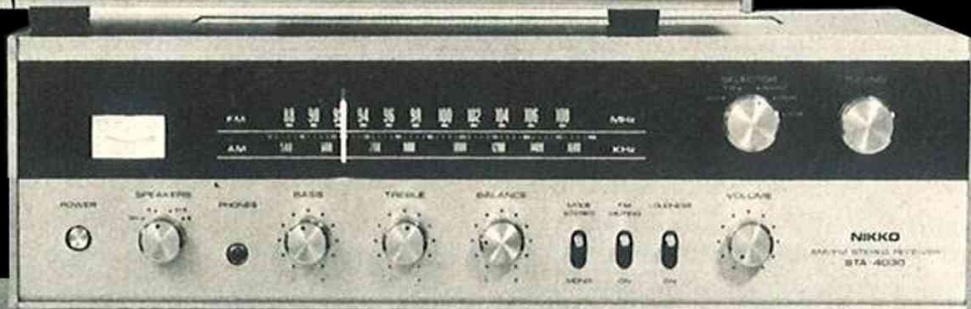

FAM 600

TRM 600

4030

5050

7070

8080

Nikko koncentrerar sig på att göra högklassiga förstärkare, tuners och receivers. Utveckling och tillverkning sker helt i egna fabriker och produktkontrollen är omfattande. Filosofin är att tillverka högklassiga apparater med så få modellbyten som möjligt. En hög teknisk standard