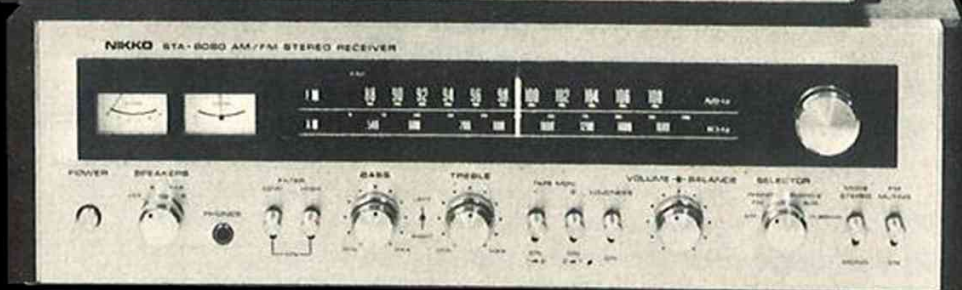

FAM 600

TRM 600

4030

5050

7070

8080

Nikko koncentrerar sig på att göra högklassiga förstärkare, tuners och receivers. Utveckling och tillverkning sker helt i egna fabriker och produktkontrollen är omfattande. Filosofin är att tillverka högklassiga apparater med så få modellbyten som möjligt. En hög teknisk standard