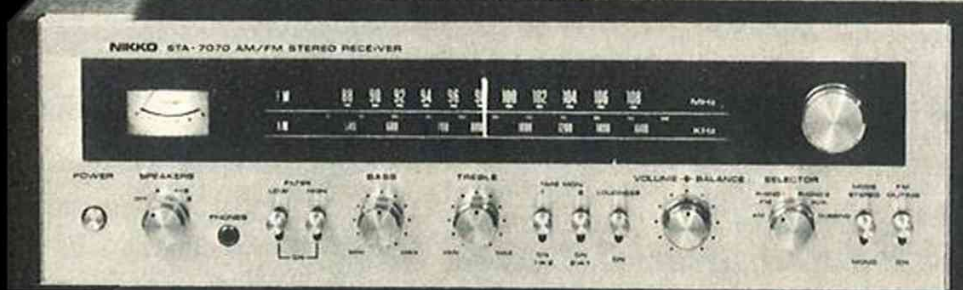

FAM 600

TRM 600

4030

5050

7070

8080

Nikko koncentrerar sig på att göra högklassiga förstärkare, tuners och receivers. Utveckling och tillverkning sker helt i egna fabriker och produktkontrollen är omfattande. Filosofin är att tillverka högklassiga apparater med så få modellbyten som möjligt. En hög teknisk standard