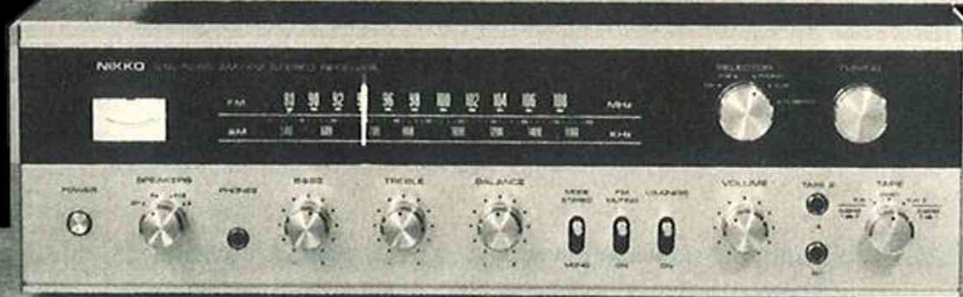

FAM 600

TRM 600

4030

5050

7070

8080

Nikko koncentrerar sig på att göra högklassiga förstärkare, tuners och receivers. Utveckling och tillverkning sker helt i egna fabriker och produktkontrollen är omfattande. Filosofin är att tillverka högklassiga apparater med så få modellbyten som möjligt. En hög teknisk standard