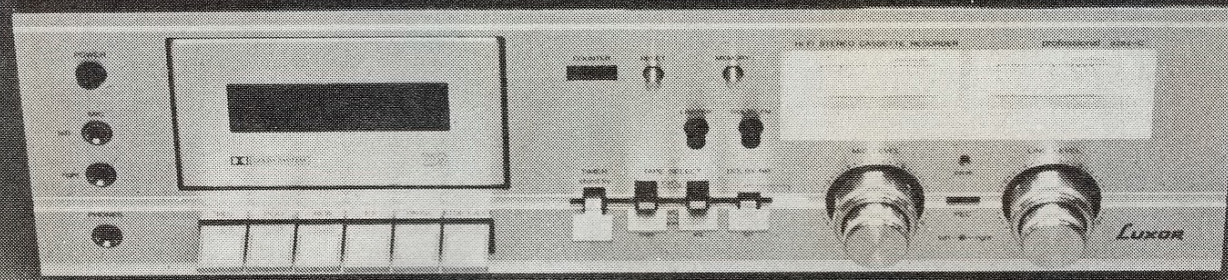

PROFESSIONAL

-ny avancerad hifi-serie från Luxor!

Äntligen kan du få en verkligt avancerad anläggning i "tungviktsklassen" till ett i förhållande till kvalitet och prestanda överraskande lågt pris! Det rör sig om en hel serie – Luxor Professional – med enheter som även den mest kräsne musikkännare och hifi-entusiast kan vara stolt över.

I Luxor Professional ingår 3 kompletta paket: 2x70 W FTC, pris ca 9.000:–. 2x50 W FTC, pris ca 6.600:–. 2x35 W FTC, pris ca 6.000:–. I samtliga paketpriser ingår även en elegant stereomöbel!

Se och lyssna på Luxor Professional!
En ljudupplevelse väntar dig!

TUNER 7082T, högkänslig, FM mono/stereo 1,9/20 μ V med MV och FM-svällval för 5 förinställda stationer.

KASSETTDÄCK 9284, frontmatat, med Sen-Dust tonhuvud för bästa ljud. Frekvensområde 40–15.000 Hz. Dolby. Memory. Klar för kommande Dolby FM-sändningar.

HÖGTALARE 8071, transmission line-principen ger renare, djupare bas och bättre transientergivning. 3 element. 70 lit.

STEREOMÖBEL 9585 (ej med på bilden) i äkta ädelträfanér.

LUXOR

Loud and Proud

HIFI GOTEBORG.se a