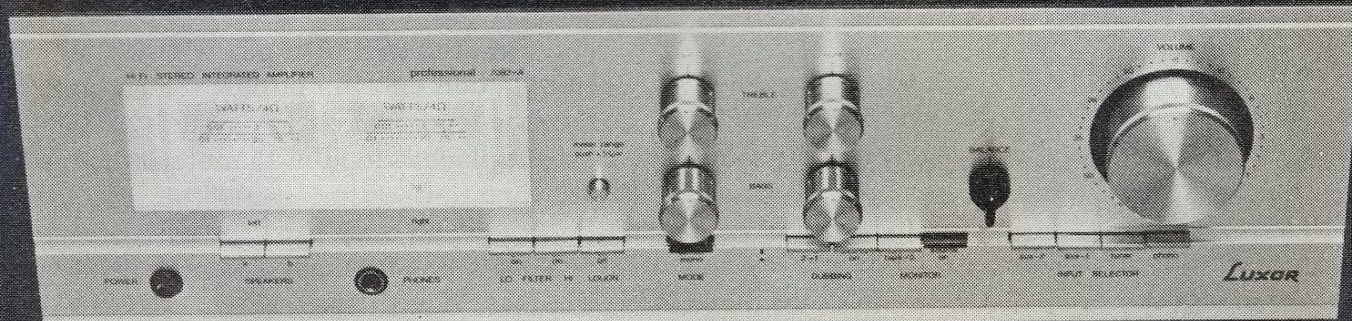

PROFESSIONAL

-ny avancerad hifi-serie från Luxor!

Äntligen kan du få en verkligt avancerad anläggning i "tungviktsklassen" till ett i förhållande till kvalitet och prestanda överraskande lågt pris! Det rör sig om en hel serie – Luxor Professional – med enheter som även den mest kräsne musikkännare och hifi-entusiast kan vara stolt över.

I Luxor Professional ingår 3 kompletta paket: 2x70 W FTC, pris ca 9.000:–. 2x50 W FTC, pris ca 6.600:–. 2x35 W FTC, pris ca 6.000:–. I samtliga paketpriser ingår även en elegant stereomöbel!

Se och lyssna på Luxor Professional!
En ljudupplevelse väntar dig!

TUNER 7082T, högkänslig, FM mono/stereo 1,9/20 μ V med MV och FM-svällval för 5 förinställda stationer.

KASSETTDÄCK 9284, frontmatat, med Sen-Dust tonhuvud för bästa ljud. Frekvensområde 40–15.000 Hz. Dolby. Memory. Klar för kommande Dolby FM-sändningar.

HÖGTALARE 8071, transmission line-principen ger renare, djupare bas och bättre transientergivning. 3 element. 70 lit.

STEREOMÖBEL 9585 (ej med på bilden) i äkta ädelträfanér.

LUXOR

Loud and Proud

HIFI GOTEBORG.se a