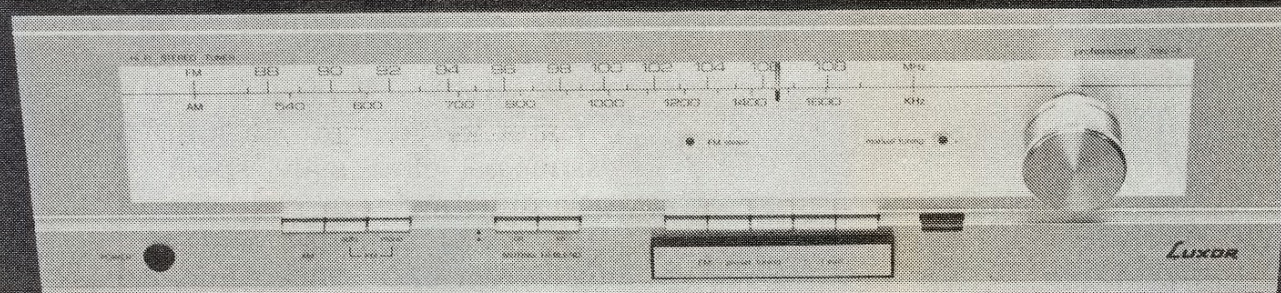

PROFESSIONAL

-ny avancerad hifi-serie från Luxor!

Äntligen kan du få en verkligt avancerad anläggning i "tungviktsklassen" till ett i förhållande till kvalitet och prestanda överraskande lågt pris! Det rör sig om en hel serie – Luxor Professional – med enheter som även den mest kräsne musikkännare och hifi-entusiast kan vara stolt över.

I Luxor Professional ingår 3 kompletta paket: 2x70 W FTC, pris ca 9.000:–. 2x50 W FTC, pris ca 6.600:–. 2x35 W FTC, pris ca 6.000:–. I samtliga paketpriser ingår även en elegant stereomöbel!

Se och lyssna på Luxor Professional!
En ljudupplevelse väntar dig!