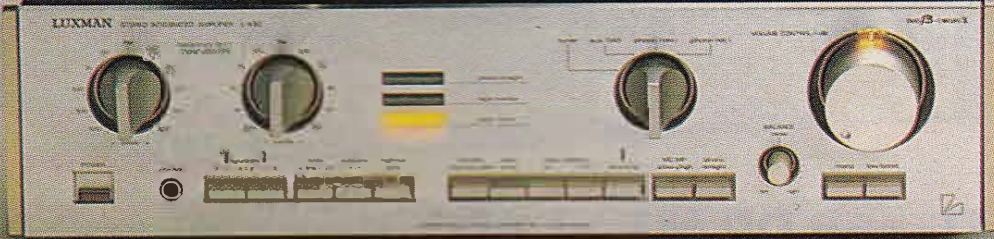

HiFi-märket 1983!

Nyhet! L550

Luxmans nya handbyggda flaggskepp L550 är en integrerad förstärkare med vår allra senaste teknologi, i ren klass A: Duo Beta krets/S med Luxmans singel-stage slutsteg och pluss X-transformator på toppen av optimala Nfb inbyggda Duo Betan. En toppinvestering! Uteffekt: 50W-klass A.

Nyhet! L530

Med sin Duo-Beta Circuit/S och "Deep-Bias" ger den här förstärkaren ren klass A vid normala nivåer upp till 15W per kanal med L530, och upp till 8W per kanal med L510. Uteffekt L530: 120 W. L510 är en mindre version som ger 100W per kanal i 8 ohm, från 20Hz till 20 kHz, och med högst 0,007% total harmonisk distorsion.

Nyhet! L430

Ekonomiversionen av 500-seriens förstärkare. Har gemensamma drag med de övriga modellerna i serien, t ex Duo Beta Circuit/S. Högsta kvalitet till moderat pris.

Uteffekt: 105W.

L410 är en mindre version med samma konstruktionsprinciper och en uteffekt på 75W per kanal.

Nyhet! L210

Marknadens bästa förstärkare i förhållande till kostnad/prestanda. Duo Beta-konfiguration med ny lågbrus-IC i equalizern ger yppersta ljudkvalitet. Tonkontrollen kan förbikopplas för optimal ljudkvalitet.

Uteffekt: 45W.

Finns även i 40W-version: L200.

Luxman har förstärkare från 1.400 kr till 70.000 kr. Välj ut din hos närmaste Luxman-handlare!

L430

LUXMAN

I Luxmans stora HiFi-program ingår bl a
16 förstärkare, 7 tuners, 8 kassettdäck och 7 skivspelare.
Det finns en Luxman-produkt för alla behov.

Generalagent: LEAB. Telefon: 08-50 60 39 eller 08-52 33 60