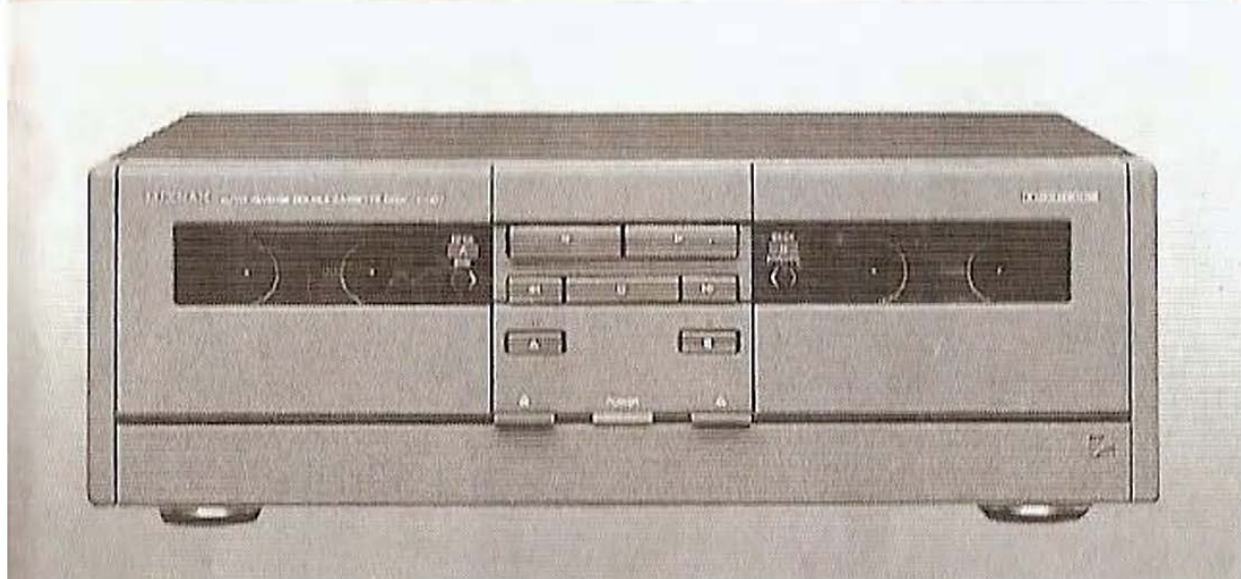

LUXMAN

**Midisystem
L-Compo 007**

A-007

Digital Vollverstärker D/A-Wandler, Multi Sampling (32, 44 und 48 kHz), optische und koaxiale Digitaleingänge, Feldeffekt-Transistor-Endstufe mit 2x80 Watt Sinus (DIN 4 Ohm), System-Fernbedienung mit 40 Funktionen, Audio-Video-Zentrale, 3 digitale und 4 analoge Eingänge, 3 Videoeingänge, Rec. Selector, Videoverstärker. **DM 1.198,-***

T-007

Digital Synthesizer Stereo Tuner, C.A.T. Technologie, 3 Wellenbereiche (UKW, MW, LW), 20 Stationstasten, gerasteter Abstimmknopf, Auto Tuning, Multi-Timer (auch für K-007, D-007, A-007), fernbedienbar mit A-007.

DM 598,-*

K-007

Autoreverse Doppelkassettendeck, Dolby B und C, HX-Pro, Endloswiedergabe, Quick Reverse, Timer tauglich, Musikschnlauf, High Speed Dubbing, automatische Bandsortwahl, Frequenzgang 20Hz-19kHz (Metall), fernbedienbar mit A-007.