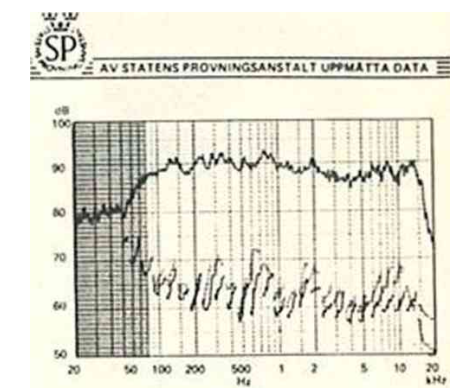

Delningsfrekvenser:

800, 3 500, 5 000 Hz

Mått b x h x d: 40 x 65 x 30

Träslag: valnöt, svartek

Tre års garanti