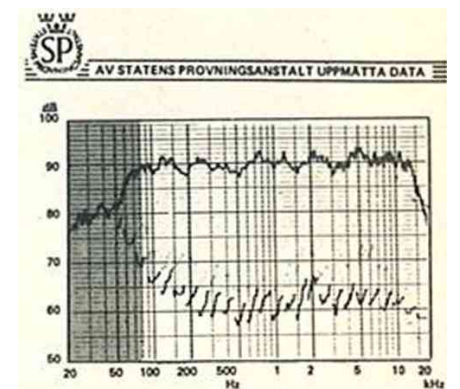

## HR III A

**Specifikation:**

Princip: Basreflex  
 Märkeffekt 60 W  
 Volym: 50 l

Frekvensomfång enl DIN:  
 25-20 000 Hz

Impedans: 8 ohm

**Bestyckning:**

- 1 st 25 cm ytterdiam bas
- 1 st 4 cm softdome mellanreg
- 1 st 5 cm kondiam diskant
- 1 st 2,5 cm softdome tweeter