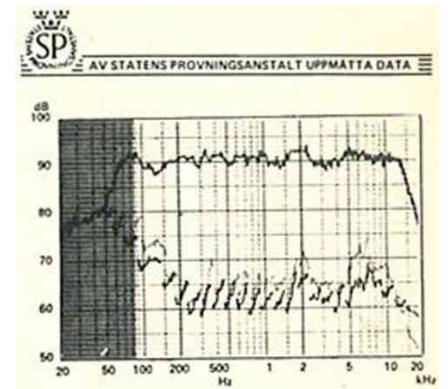

Delningsfrekvenser:

800, 3 500, 5 000 Hz

Anslutning: Polskruv

Mått b x h x d: 42 x 76 x 32

Träslag: valnöt, svartek

Tre års garanti