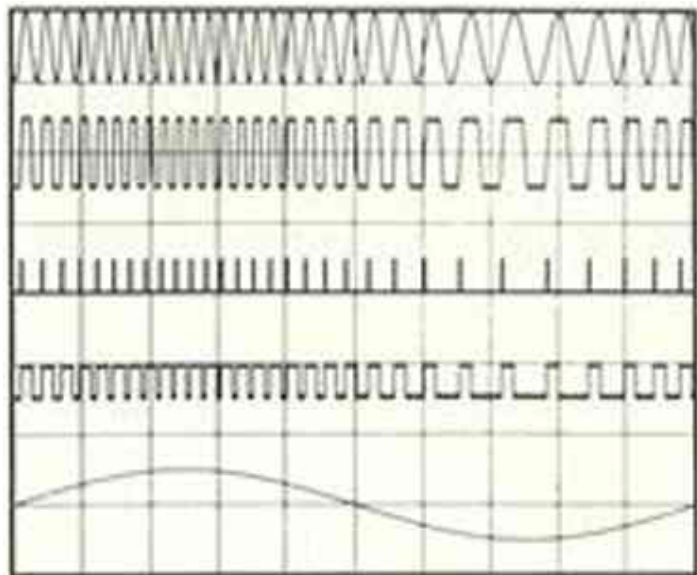

Pulse-count FM-demodulation

Tidigare använda demoduleringsystem har alla haft större eller mindre olinjäriteter (distorsion). Genom Kenwoods tillämpning av Pulse-count FM-demodulering (PCD)— en metod som tidigare endast använts i ren laboratorieutrustning kan FM-demoduleringen göras fullständigt linjär (distorsionsfri) inom hela arbetsområdet.

Principen är enkel : MF-signalens frekvensmodulerade information omvandlas i en s k limiter till fyrkantvågor med likformig amplitud. Varje individuell period i MF-signalen blir således en fyrkantpuls med pulsbredden direkt proportionell mot MF-signalens periodtid.

Det erhållna tåget av fyrkantvågor omvandlas därefter i en s k differentiator och multivibrator . Slutligen når signalerna en integrator där pulståget integreras. Utsignalen blir direkt proportionell mot antalet pulser och är således den helt linjärt demodulerade MF-signalen. Systemets linearitet är fullständig ända

1 MF-signal
(frekvensmodulerad)

2 Fyrkantvåg

3 Triggerpuls

4 Pulståg

5 Demodulerad
signal