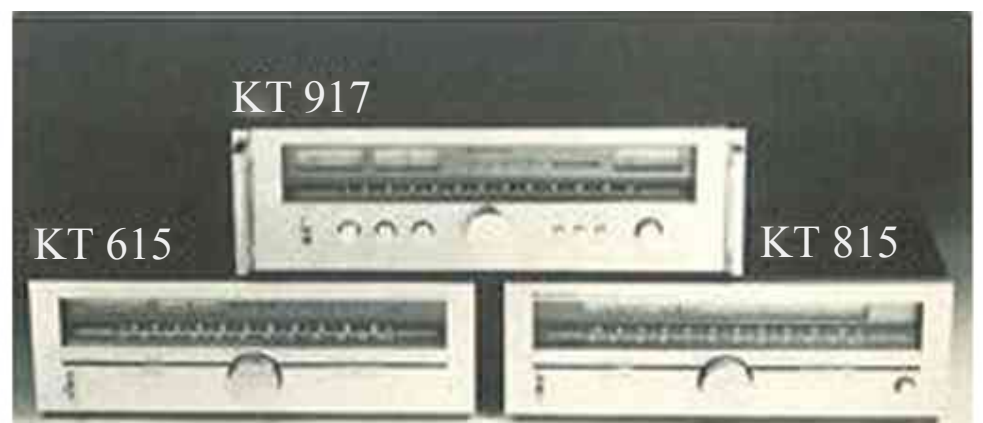

upp till den modulationsgrad där pulståget helt saknar pulsluckor. I praktiken innebar det att PCD-systemet är linjärt inom hela sitt tillåtna modulationsområde $\pm 1,96$ MHz. Detta är fullt tillräckligt med hänsyn till hur dagens sändare normalt moduleras. Förutom stort linjärt demodulationsområde har PCD en annan viktig fördel. Utsignalen från systemets multivibrator kan endast anta två nivåer — full inspänning eller ingen inspänning alls. Inte i något av fallen kan störande brus uppkomma. I själva verket är PCD störningskänsligt endast under den korta triggperioden och i praktiken medför det att bruset i demodulatorn är avsevärt lägre jämfört med vanliga FM-demodulatorer. En ytterligare fördel med Kenwoods PCD-system är att inga kretsar behöver trimmas in — funktionen förblir densamma oberoende av effekten från temperatur- och fuktighetsvariationer och från komponentåldring.