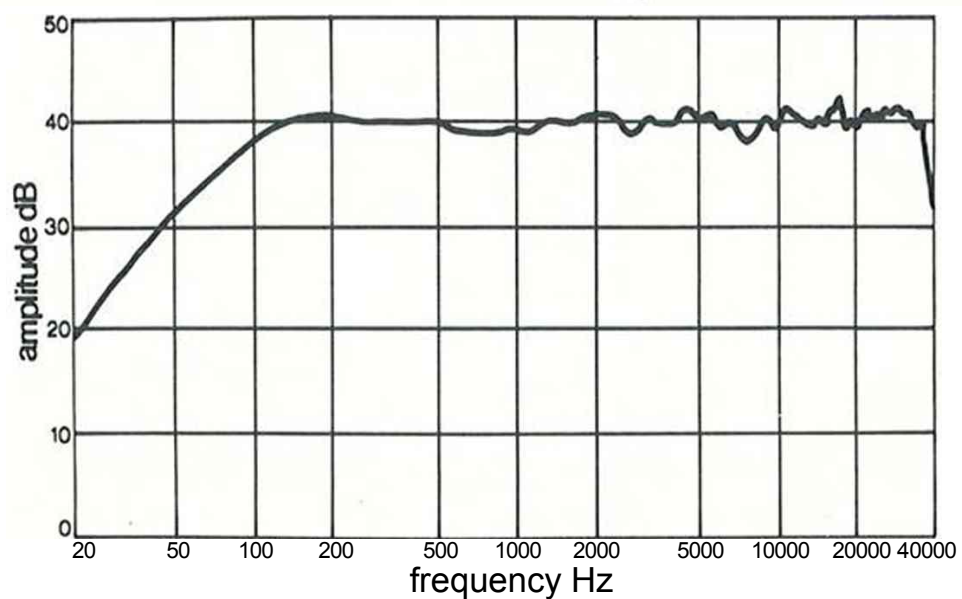

reference 101

KEF's nya lilla STORA monitorhögtalare 18X34X19 cm

- $0,5\text{ dB}$ tolerans genom individuellt datamatchade drivelement och delningsfilter.
- Individuell computerkontroll på varje tillverkad högtalare.
- Upp till 98 dB ljudtryck på programmaterial.
- S-Stop - inbyggda skyddskretsar som skyddar emot överbelastning.
- 100W - lämplig förstärkareffekt. 20W i 8 ohm är lägsta rekommenderad effekt.
- Distorsion: Andra övertonen <math><1\%</math> <math><1\text{ 20-20 000 Hz}</math>. Tredje övertonen <math><1\%</math> $70\text{-}20\text{ 000 Hz}$. Mätt vid 90 dB nivå på 1 m avstånd i döddäpat rum.
- Frekvenskurvas fall i basen är omvänd mot baskontroll-lyftet hos en typisk HiFi förstärkare och kan sålunda noggrant kompenseras.