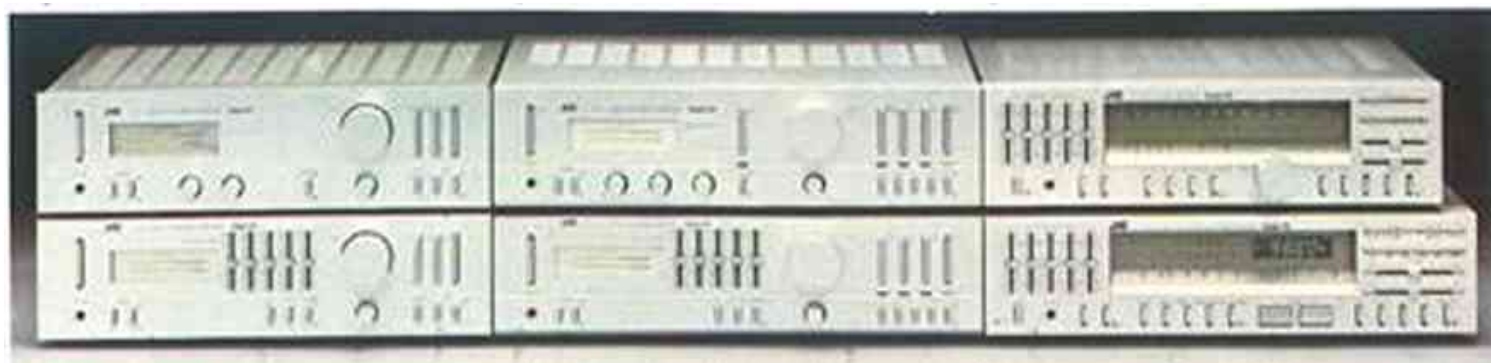

Stereoförstärkare A-X1

- 2x40W.
- Distorsion 0.009 %.
- Super-A kopplad
- 2x12 ljusdioder visar uteffekten

Ca pris 1.300:-

Stereoförstärkare A-X3

- 2x55 W över 8 Ohm.
- Distorsion 0.008 %.
- Super-A kopplad.
- Ingång för MC-pickup.

Ca pris 2.000:-

Stereoreceiver R-S33

- Uteffekt 2x55W vid extremt låg distorsion 0,009 %.
- Effektförstärkare i klass Super-A
- SEA-tonkontroll

Ca pris 2.000:-

Stereoförstärkare A-X2

- 2x55W
- SEA 5-steps tonkontroll.
- Super-A kopplad
- 2x12 ljusdioder visar uteffekten.