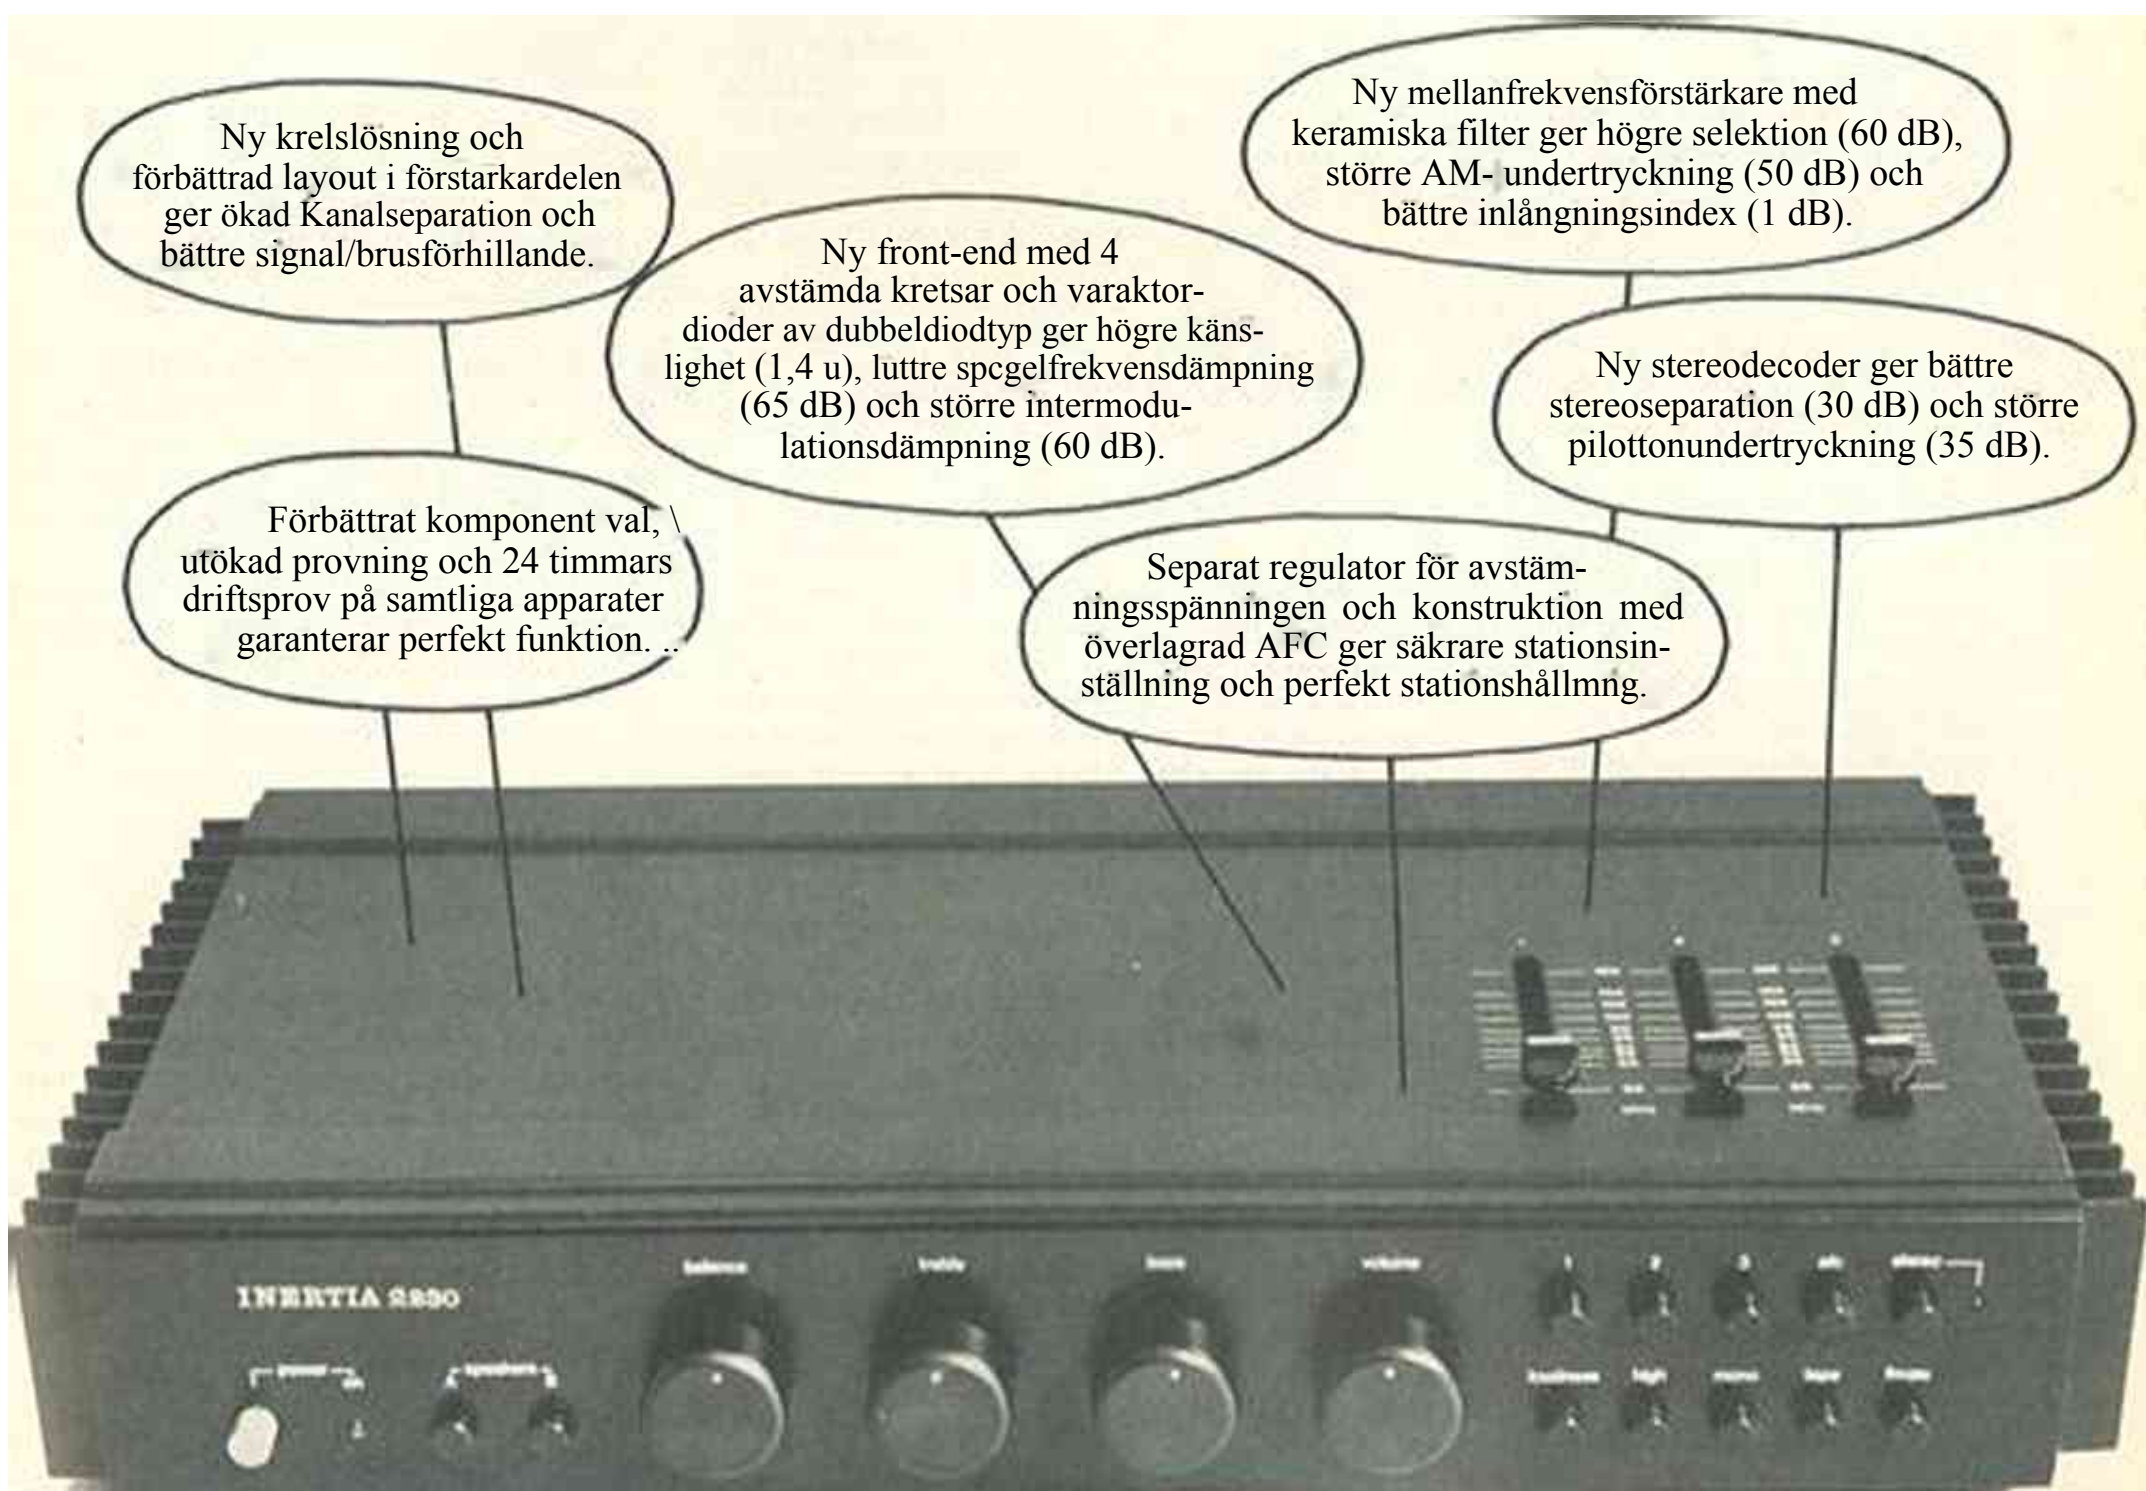

Nya Inertia 2230 tänker med insidan.

Nya Inertia 2230 (2x30 w) saknar alla pråliga, onödiga finesser som blinkande lampor, visare och instrument. För den vanliga ljudkonsumenten fyller de ingen funktion. Vi har i stället lagt ner vår energi på innehållet. Ljudet. Ljudkvaliten.

Nu har vi förbättrat den ytterligare. Inuti!

Hi-Fi Stereoreceiver med svensk kvalité" från INERTIA AB