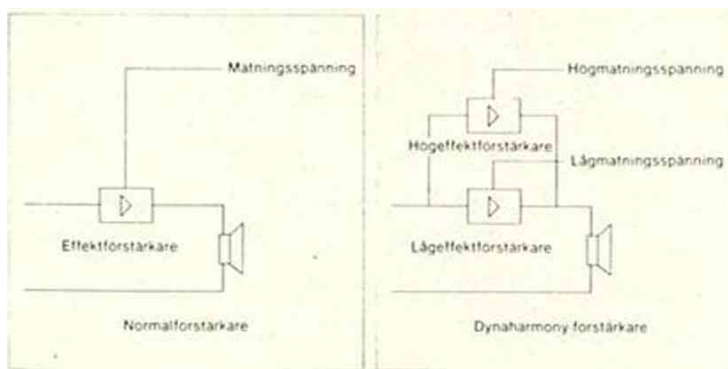

I en normal förstärkarkonstruktion finns endast en förstärkare som måste klara även de kortvariga effekttopparna. En sådan förstärkare har mycket dalig verkningsgrad, dvs utvecklar mycket värme och kräver kraftig kylning.

Hitachis Dynaharmony-förstärkare består av två sammanbyggda delar, en lågeffektförstärkare och en högeffektförstärkare, se fig. ovan.

Lageffektförstärkaren arbetar normalt hela tiden medan högeffektförstärkaren, Dynaharmony, endast kopplas in där den behövs - alltså- vid speciellt effektkrävande partier.