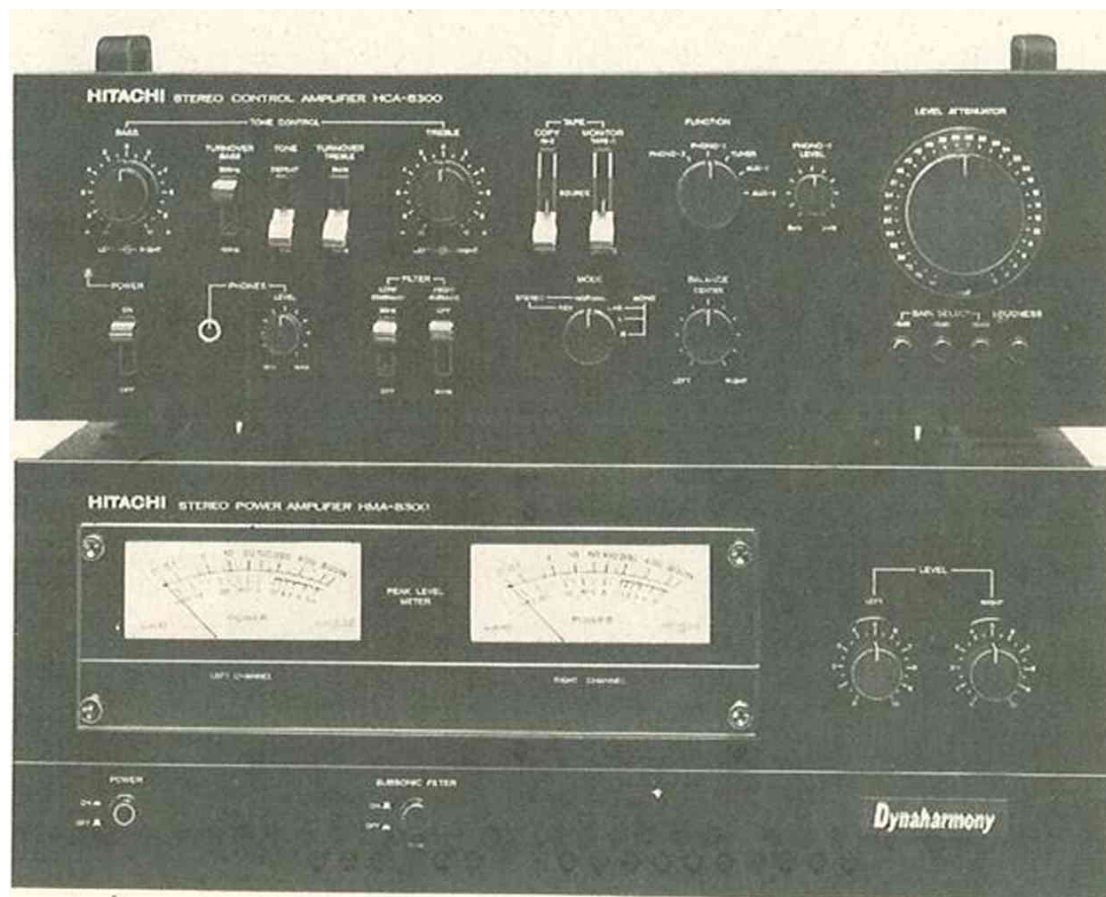

HMA-8300.

Högeffektförstärkare

med Dynaharmony-koppling tillåter momentana effektuttag på 2. 400 W. FT C-effekt 2-200 W. Kraftigt dimensionerade nätdelar. Direktkopplat, helt komplementärt slutsteg. SUBSONIC - filter. 12 dB/oktav från 15 Hz. dämpar lågfrekventa störningar. Toppvaredsvisande uteffektinstrument. Variabel förstärkning höger/vänster kanal. Elektronisk skyddskrets.

Cirkapris: 4.700:-

HCA-8300. Stereoförstärkare

3-stegs direktkopplad phono-förstärkare med FET- transistorer Låg distorsion (0.005%/1 V) och hög överstyrningsmarginal (400mV). FET-transistorer har använts i ton-

kontrollsteget. Volymkontroll av precisionstyp. Valbar insigna/niva till volymkontrollen. Variabel känslighet 2-6 mV för skivspelare 1. "Tone-defeat"- omkopplare. Tonkontroller med valbara brytfrekvenser, baskontrollen 150/300 Hz. och diskantkontrollen 3 kHz/6 kHz. Low- och High-filter. Bandkopiering i båda riktningar, även medan man lyssnar till en annan programkälla.

Cirkapris: 2.400:-