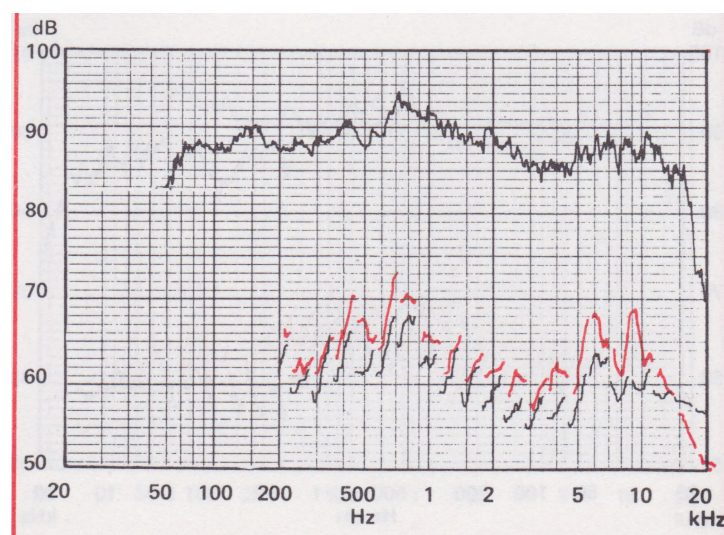

AV STATENS PROVNINGSANSTALT UPPMÄTTA DATA

Mätposition i efterklangsrummet. På vägg, 1,15 m från golv	
Påförd signalspänning.....(V)	1,1
Beräknad verkningsgrad (%/—dB)	0,30/—25