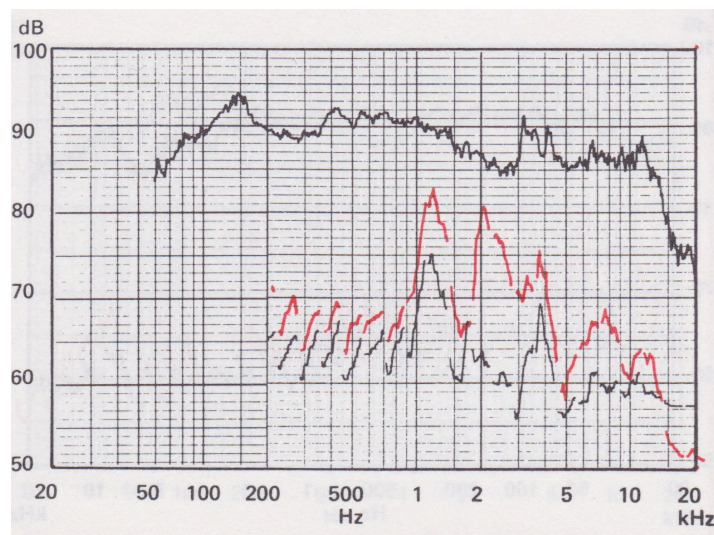

AV STATENS PROVNINGSANSTALT UPPMÄTTA DATA

Mätposition i efterklangsrummet. På vägg, 1,15 m från golv	
Påförd signalspänning.....(V)	1,2
Beräknad verkningsgrad (%/—dB)	0,25/—26