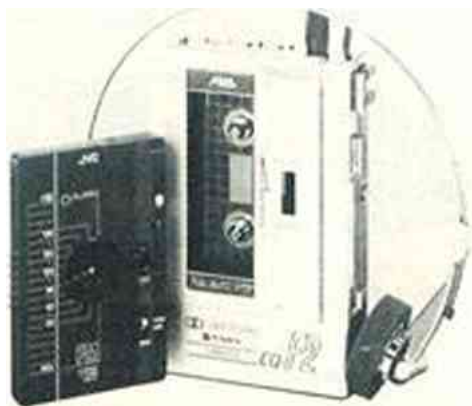

JVC CQF2E

1210:-

Format	82x135x29 mm
Vikt	385 gr inkl batterier
Inbyggd mikrofon:	Nej
Inbyggd högt :	Nej
Tonkontroller	2 lägen
Inspelningsmöjlighet	Nej
Rek bandtyp	Normal Metal CrO₂
AMFM	FM pack FO-2E
Tillbehör	Hörteleon
Spec egensk	Brusreducerrng. ANRS Dolby B Autostopp. Bandtypsomkopplare.