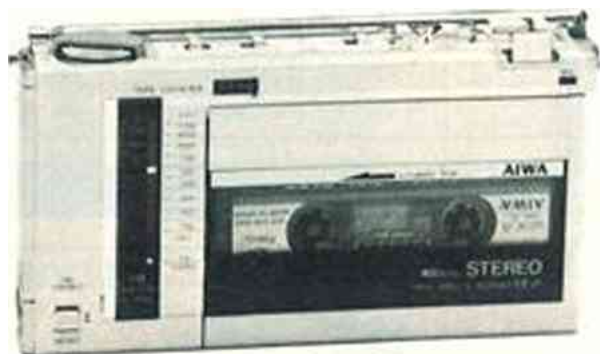

AVSPELNING + RADIO + INSPELNING

AIWA CSJ1

1295:-

Format: 160 x 86.8 x 32 mm
Vikt: 370 g
Inbyggd mikrofon: Ja
Inbyggd högtalare: Nej
Tonkontroller: Nej
Inspelningsmöjlighet: Ja
Rek bandtyp: FM
AM FM
Tillbehör: Kassetband, hörtelefon, bärväska, bärrem, bälteshållare
Andra finesser: Räkneverk medhömning vid snabbspolning, automatstopp vid bandslut