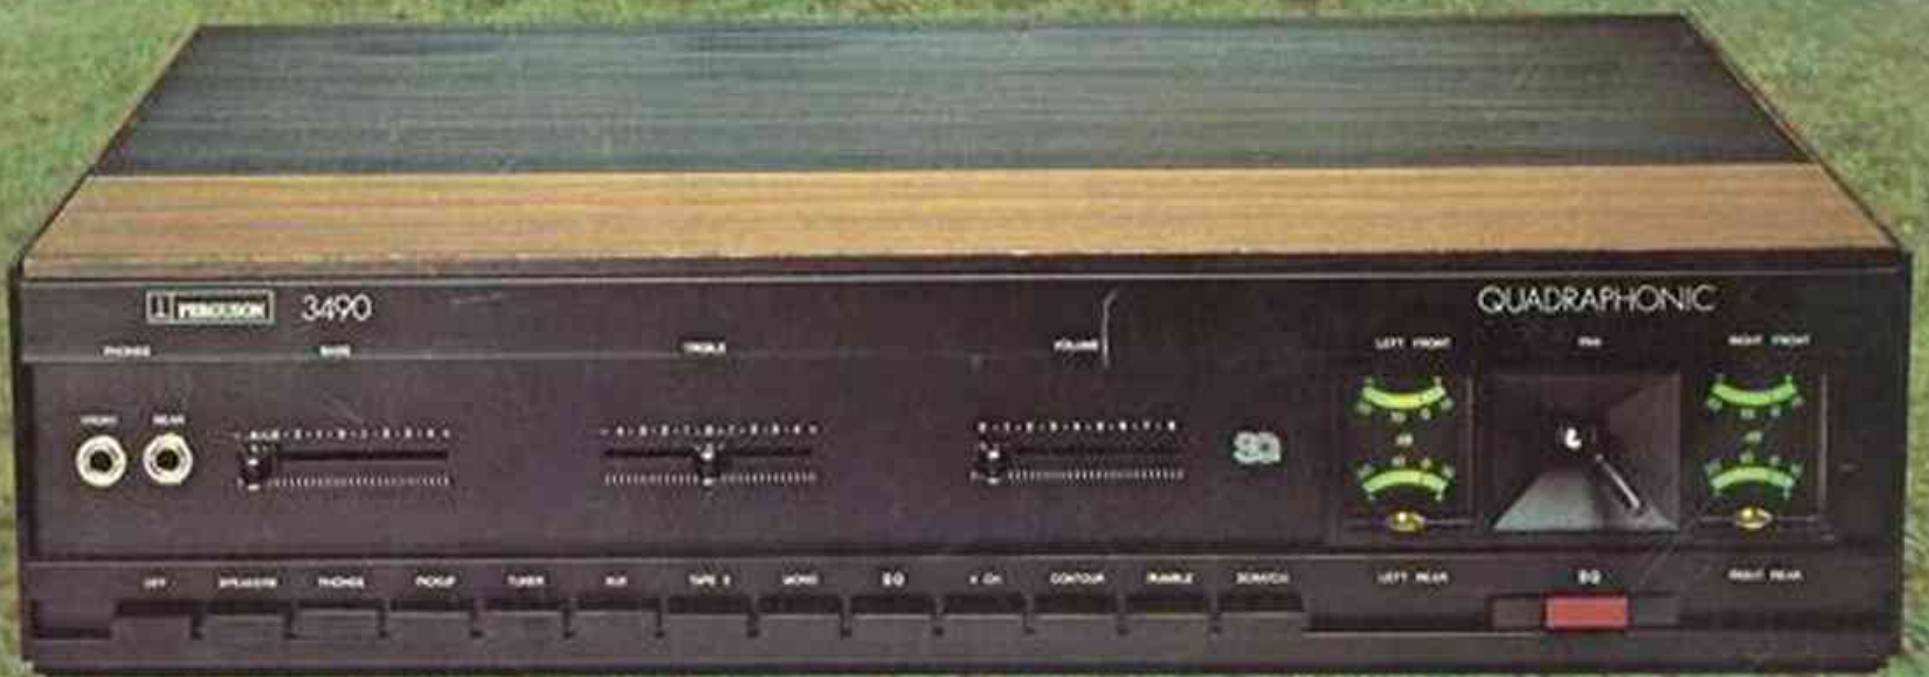

## 4-kanalar'n

Inget att snacka om. Fergusons nya 4-kanalare för SQ är en pärla. Se på fakta bara: distorsion mindre än 0.1%. frekvensomfång 30 20.000 Hz. rumble-, närsp- och loudnessfilter, tape monitor, steglös panorering mellan högtalarna. 4x20 w, tonkontrollen bas + 9/- 11 dB vid 60 Hz. diskant ± 12 dB vid 12 kHz. DIN/Phono anslutningar.