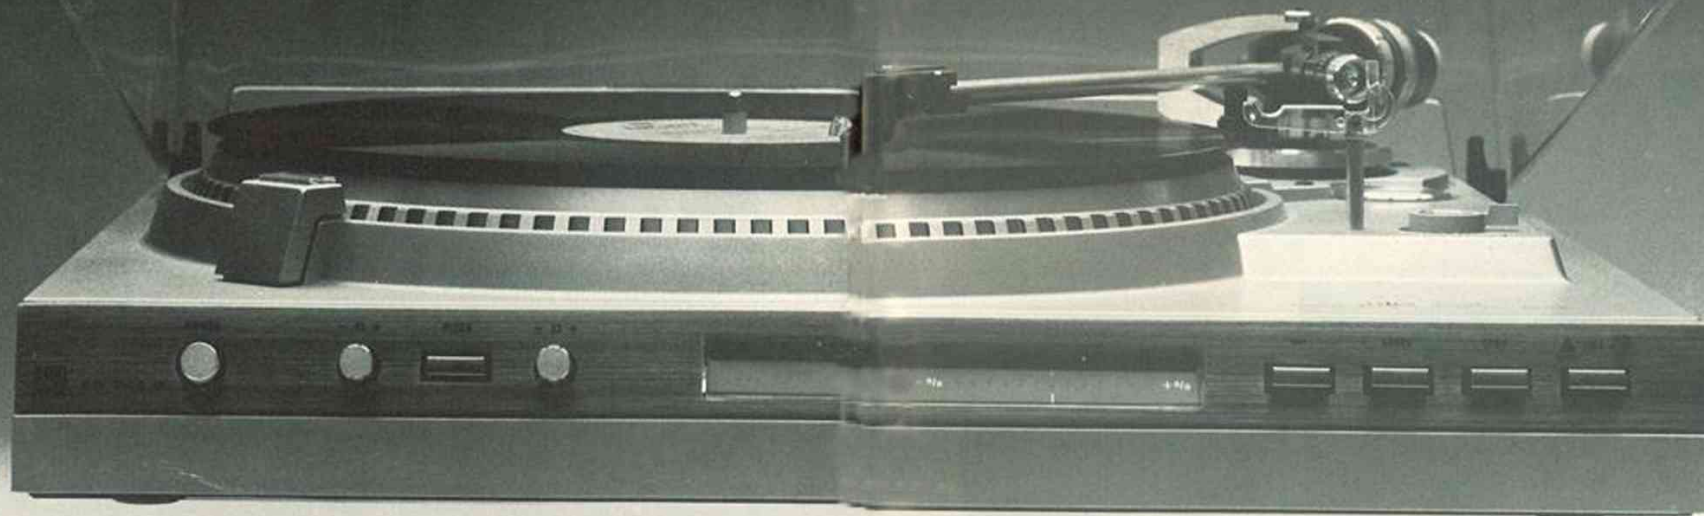

”Svävaren”

Så nära en fulländad skivspelare man kan komma.

Kunde man få en skivspelare att sväva fritt i luften, skulle man plötsligt slippa svårtyglade störningar som alltid uppstår när vibrationer överförs från golv och möbler. Det är varje tillverkares dröm. Dual gör inga svävande skivspelare. Och inte är vi några illusionister. Däremot har vi konstruerat en alldeles ny skivspelare som är praktiskt taget helt fri från påverkan av omgivningen.

Världsnyheter från Dual ger hittills ouppnådda resultat.

Våra nya skivspelare har unika, inställbara dämpfötter. De kan justeras för olika miljöer

så att de avskärmar så mycket vibrationer som möjligt.

Vår nya ”hydrodynamiska” upphängning avskiljer effektivt höljet från chassit, motorn och tonarmen. Hydrodynamiken är uppbyggd kring nyutvecklade gummi/fjäderfästen som dämpas med silikonolja.

De inställbara dämpfötlarna och den hydrodynamiska upphängningen gör skivspelaren så gott som svävande.

Dessutom används för första gången den superstarka titanlegeringen XM 300 som tonarmsmaterial. Därmed blir böjnings- och vridningsresonanserna försumbara.

Den justerbara anti-resonatoren är en annan raffinerad teknisk lösning som undanröjer resonansproblem.

Duals ”viktlösa” nåltryck ger bättre spårning och skonar både skivor och pick-up

även om skivspelaren råkar stå snett. Den kan i princip stå upp och ned!