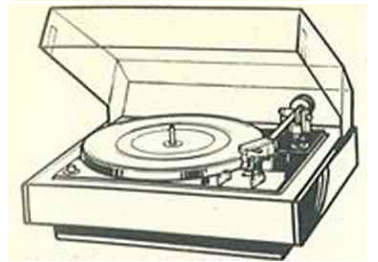

Tonarm, upphängd i 4-punkts spetslager, ger minsta möjliga friktion.

Fingraderad inställningsratt för exakt inställning av rätt nåltryck.

Steglöst ställbart lock med perfekt tätning.

Och här är hela det skivvänliga Dual-programmet!

1225 HiFi-spelare förberedd för fyrkanalsåtergivning. 4-punktsupphängd tonarm Antiskating.

1226 HiFi-spelare som med bred marginal klarar kraven enl. DIN 45500. Förberedd för 4-kanal.

1228 HiFi-spelare som arbetar funktionssäkert redan från 0,5 p nåltryck. Belyst stroboskop.