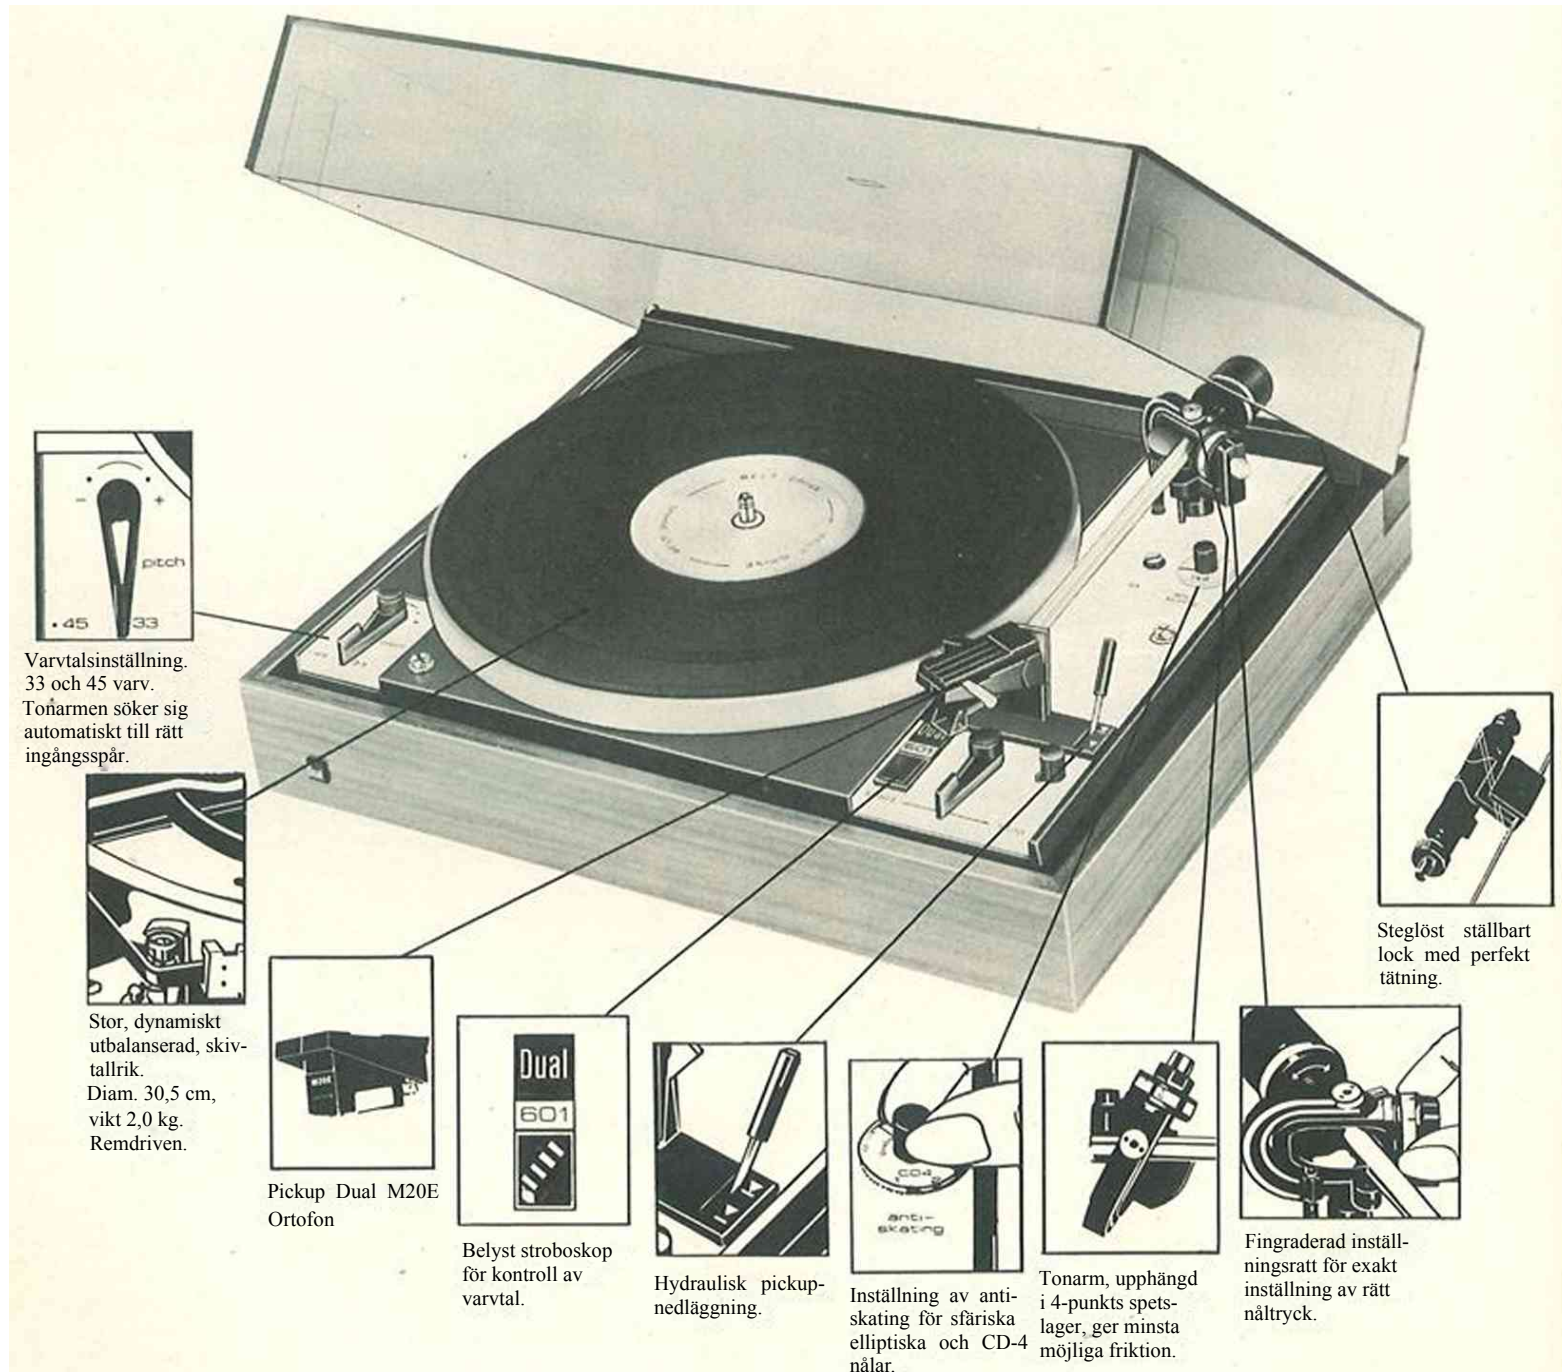

En ny skivspelare från Dual!

Dual 601 - en helt ny skivspelare med helautomatik och egenskaper som placerar den närmast intill de högprofessionella spelarna med direktdrift.

En skivspelare för de högsta kraven, helt enkelt.

Och med HiFi-data i toppklass -svajning 0,08%, rumble -63 dB, antiskating, Förberedd För 4-kanal...

En skivspelare för Finspelare!

Dual 601.

Varvtalsinställning. 33 och 45 varv. Tonarmen söker sig automatiskt till rätt ingångsspår.

Stor, dynamiskt utbalanserad, skivtallrik. Diam. 30,5 cm, vikt 2,0 kg. Remdriven.

Pickup Dual M20E Ortofon

Belyst stroboskop för kontroll av varvtal.

Hydraulisk pickupnedläggning.

Inställning av antiskating för sfäriska elliptiska och CD-4 nålar.

Tonarm, upphängd i 4-punkts spetslager, ger minsta möjliga friktion.

Fingraderad inställningsratt för exakt inställning av rätt nåltryck.

Steglöst ställbart lock med perfekt tätning.

Och här är hela det skivvänliga Dual-programmet!