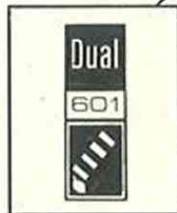

Stor, dynamiskt utbalanserad, skivtallrik. Diam. 30,5 cm, vikt 2,0 kg. Remdriven.

Pickup Dual M20E Ortofon

Belyst stroboskop för kontroll av varvtal.

Hydraulisk pickupnedläggning.

Inställning av antiskating för sfäriska elliptiska och CD-4 nålar.

Tonarm, upphängd i 4-punkts spetslager, ger minsta möjliga friktion.

Fingraderad inställningsratt för exakt inställning av rätt nåltryck.

Steglöst ställbart lock med perfekt tätning.

Och här är hela det skivvänliga Dual-programmet!