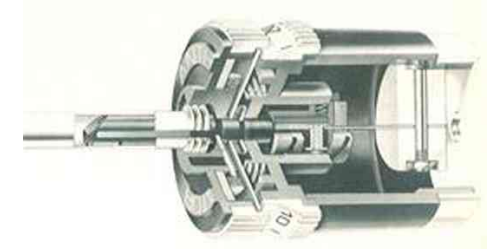

På de exklusivaste modellerna är antiresonatorn genom en mycket avancerad mekanisk konstruktion ställbar för att garantera bästa möjliga funktion med alla typer av pickupar.

MER INFORMATION OM DUALS NYA FANTASTISKA HIFI-PROGRAM.

Dual har inte mindre än 6 skivspelarmodeller med den nya U.L.M.-tonarmen. Skivspelarna finns i hel- och halvautomatversioner och med tre olika drivsystem: Remdrift, direktdrift och kvartsstyrd direktdrift. Priserna varierar från 1.000 - 3.000 kronor.

Vill du veta mer om Duals nya HiFi-program, som förutom skivspelarna omfattar tuners och recivers med synthesizer-teknik, nya kassettdäck, förstärkare m.m., skall du skriva till oss på Betorna så skickar vi gärna en broschyr gratis med posten.