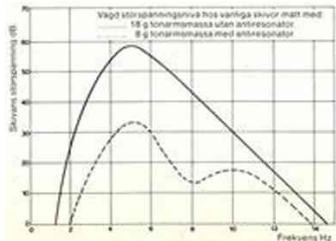

EN VÄRLDSNYHET PÅ 8 GRAM.

Del har knappt gått ett år sedan Dual överraskade med att introducera en helt ny serie skivspelare med "svävande" helt balanserade tonannar.

Istället för att använda vikter åstadkom man nåltrycket med en precisionsfjäder. Den gav nålen ett konstant rätt tryck och exakt rätt läge i skivparet oavsett om skivan var skev eller om skivspelaren lutade.

Med den här nya "tyngdlösa" konstruktionen er höll man också bättre ljudåtergivning och skonade både nål och skivor.

Den världsnvyhet Dual presenterar idag innebär en utveckling av det mycket avancerade tonarmssystem man redan har.

Nyheten är en helt unik tonarm som bara "väger" hälften av tidigare tonarmar.

INGET ANNAT SKIVSPELARMÄRKE HAR NÅGOT I NÄRHETEN.

Som första och enda märke har Dual konstruerat en helt ny tonarm med 50 % lägre effektiv massa inklusive pickup. Vikten på den nya tonarmen är endast 8 gram mot att tidigare tonarmar hade en effektiv massa på 16 gram eller mer.

Duals nya tonarm har fått namnet U.L.M., vilket översatt betyder "Extremt låg effektiv massa".

50% MINDRE STÖRNINGSENERGI GER HÖRBART BÄTTRE LJUD.

En av de stora fördelarna med Duals nya U.L.M.-tonarm med resonansdämpning är att den överför endast 50% av den statiska störningsenergin till pickup-systemet jämfört med vanliga tonarmar. Det ger en klart bättre musikätergivning.