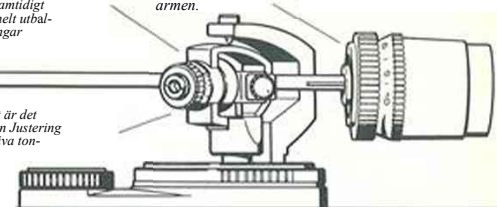

På de exklusivaste modellerna är antiresonatorn genom en mycket avancerad mekanisk konstruktion ställbar för att garantera bästa möjliga funktion med alla typer av pickupar.

MER INFORMATION OM DUALS NYA FANTASTISKA HIFI-PROGRAM.

Dual har inte mindre än 6 skivspelarmodeller med den nya U.L.M.-tonarmen. Skivspelarna finns i hel- och halvautomatversioner och med tre olika drivsystem: Remdrift, direktdrift och kvartsstyrd direktdrift. Priserna varierar från 1.000 - 3.000 kronor.

Vill du veta mer om Duals nya HiFi-program, som förutom skivspelarna omfattar tuners och recivers med synthesizer-teknik, nya kassettdäck, förstärkare m.m., skall du skriva till oss på Betorna så skickar vi gärna en broschyr gratis med posten.