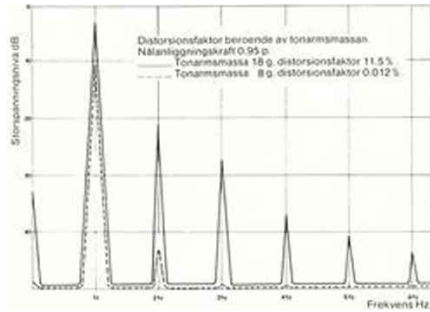

BÄTTRE DISKANTÅTERGIVNING. OBEFINTLIG DISTORSION. MINDRE SLITAGE PÅ NÅL OCH SKIVA.

Alla skivor är mer eller mindre skeva och ojämna. När de används på skivspelare med vanliga "tungna" tonarmar stimuleras tonarmarna genom sin högre massa att bilda distorsion och oönskade resonanseffekter.

Använder man istället en Dual skivspelare med det nya fjäderlätta tonarmssystemet får man ingen distorsion, kraftigt dämpade resonanseffekter, mindre friktion och mindre slitage.

Resultatet blir som diagrammet visar: Hörbart bättre ljud. Bättre diskantåtergivning och längre livslängd för nål och skiva.

INTE MINDRE ÄN TRE KVARTSSTYRDA FUNKTIONER.

Till skillnad mot andra kvartsstyrda direktdrivna skivspelare är också tonhöjdsavstämningen och stroboskopet kvartsstyrda på Duals nya avancerade modeller. Skivtallriken hastighet är fastlåst, men önskade hastighetsavvikelser kan programmeras. Konstruktionen garanterar så långt det är möjligt otroligt exakt gång. Varvtalets konstantområde ligger på $\pm 0.002\%$. Svaj: 0.015%.

Specialutvecklade pickupsystem i samarbete med Ortofon. Hela systemet väger 2.5 g mot normalt 8-12g.