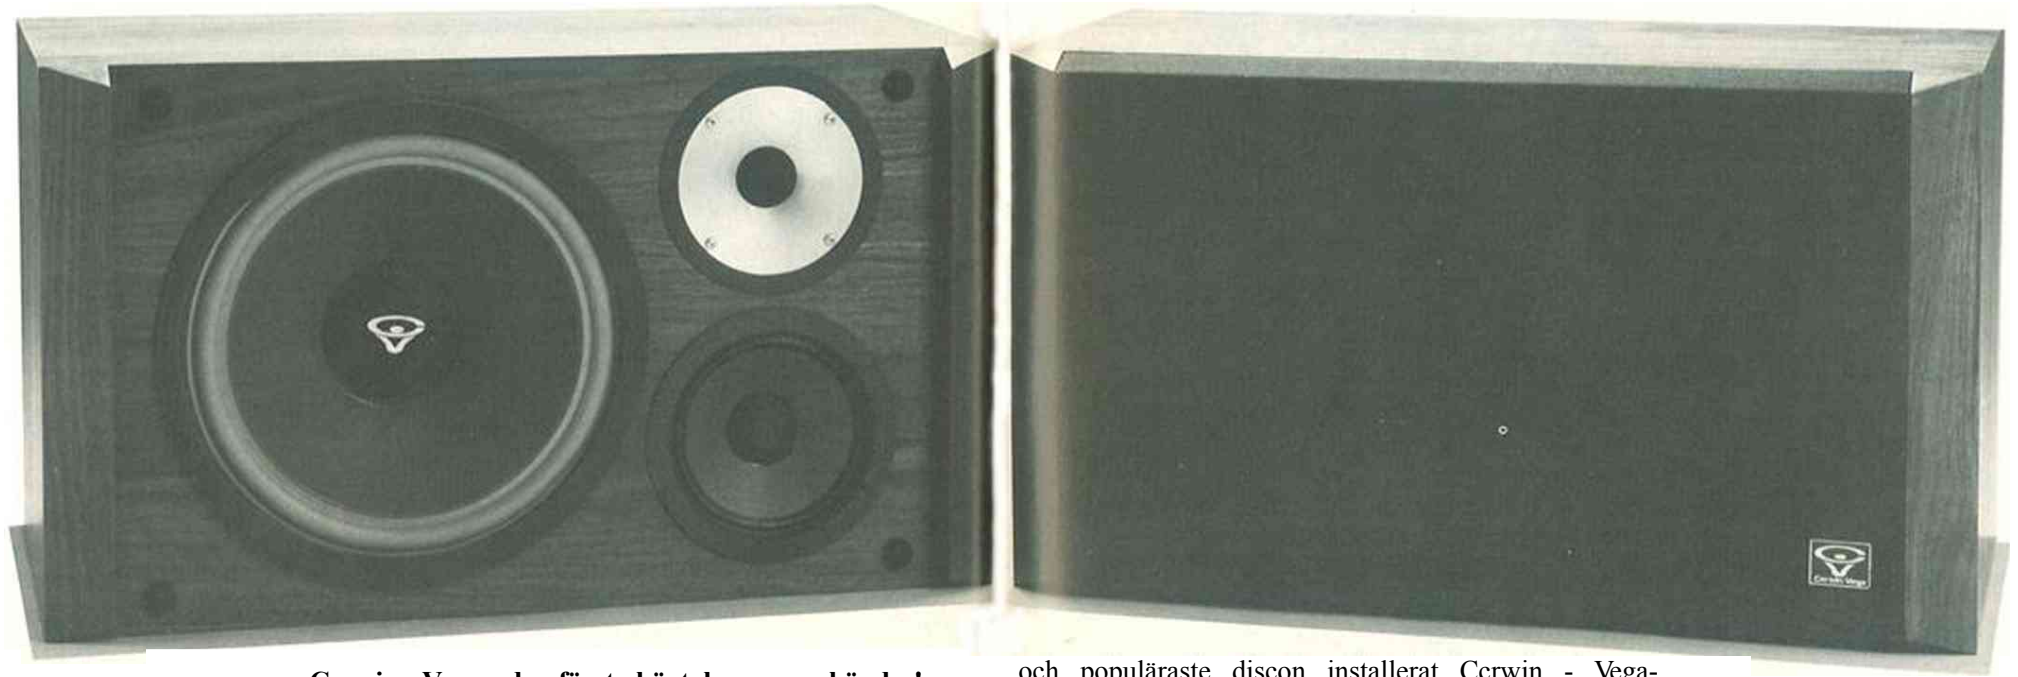

CERWIN-VEGA, HÖGTALARNA SOM BÅDE HÖRS OCH KÄNNNS.

S1

Cerwin - Vega - den första högtalaren som kändes!

Till filmen jordbävningen skapades ett nytt ljud - sensurround, ljudet som kändes. Amerikanska Cerwin - Vega gjorde sensur round möjligt genom att bygga det starkaste bashorn som någonsin stått i en biograf- Jordbävningshornet. Högtalaren som kunde sätta en hel filmpublik i skakning.

Men det fanns fler som ville skaka loss!

Diskoteken var inte sena att utnyttja Cerwin - Vegas unika kunskaper när det gällde högtalare med ett oslag- bart tryck i basen. På mindre än ett år hade Stockholms största

och populäraste discon installerat Cerwin - Vega- anläggningar. Man visste vad publiken ville ha.

Men disco- och annan modern musik spelas till 95% hemma.

Vilket är skälet till att Cerwin - Vega byggt ett av världens bredaste sortiment av hemma-högtalare, som samtliga har de egenskaper dagens musik kräver: Förmågan att spela högt och rent, utan att tappa något av basstrycket. Prova dom gärna med en direktgraverad platta, och jämför med något annat märke - i dubbla prisklassen ...