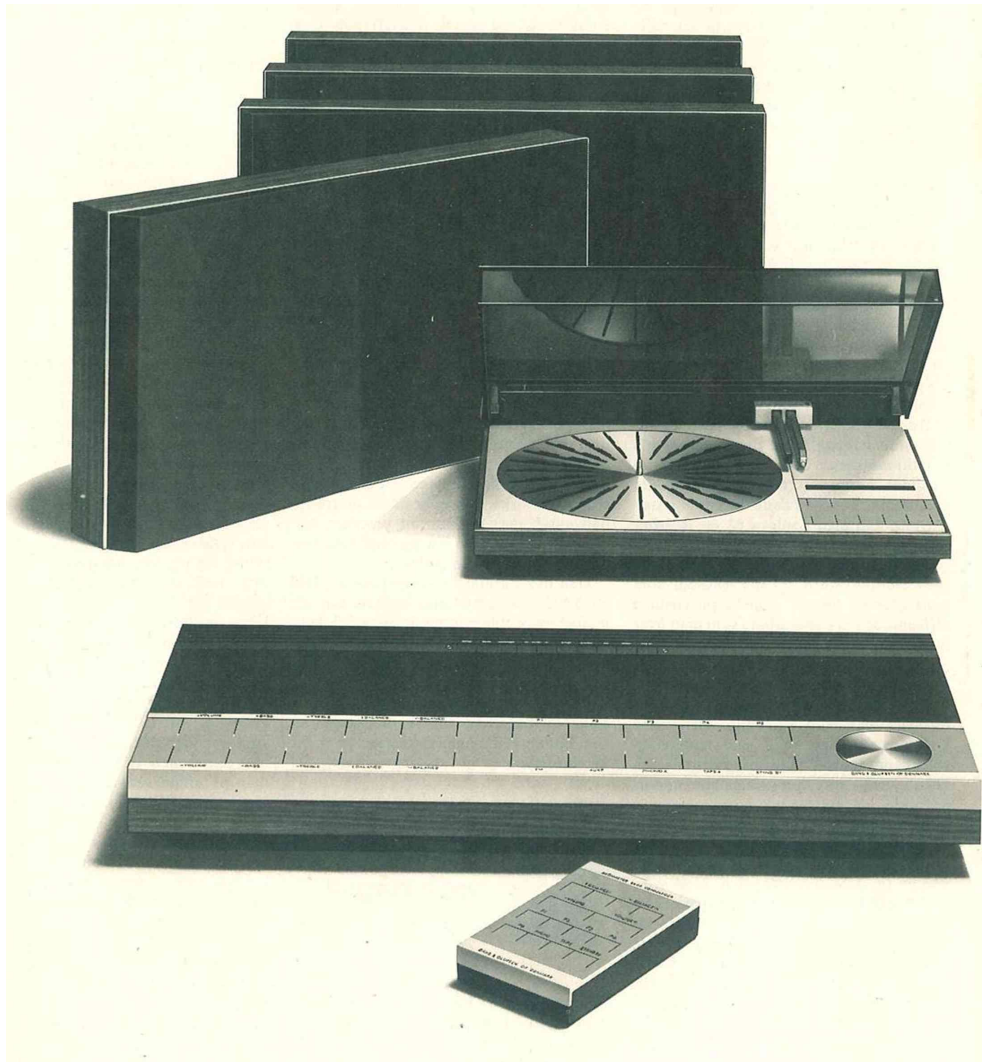

# Till de nittio musikälskare som kommer att köpa Beosystem 6000 i år.

BEOSYSTEM 6000 är Bang & Olufsen hittills mest avancerade ljudanläggning, till form och tekniskt innehåll helt unik. Systemet sätter punkt för den segslitna diskussionen om olika sätt att återge ljud: det klarar alltsammans, både mono, stereo, ambiofonisk återgivning, matris-fyrkanal (SQ) och fullständig fyrkanal (Quadradisc, CD-4).