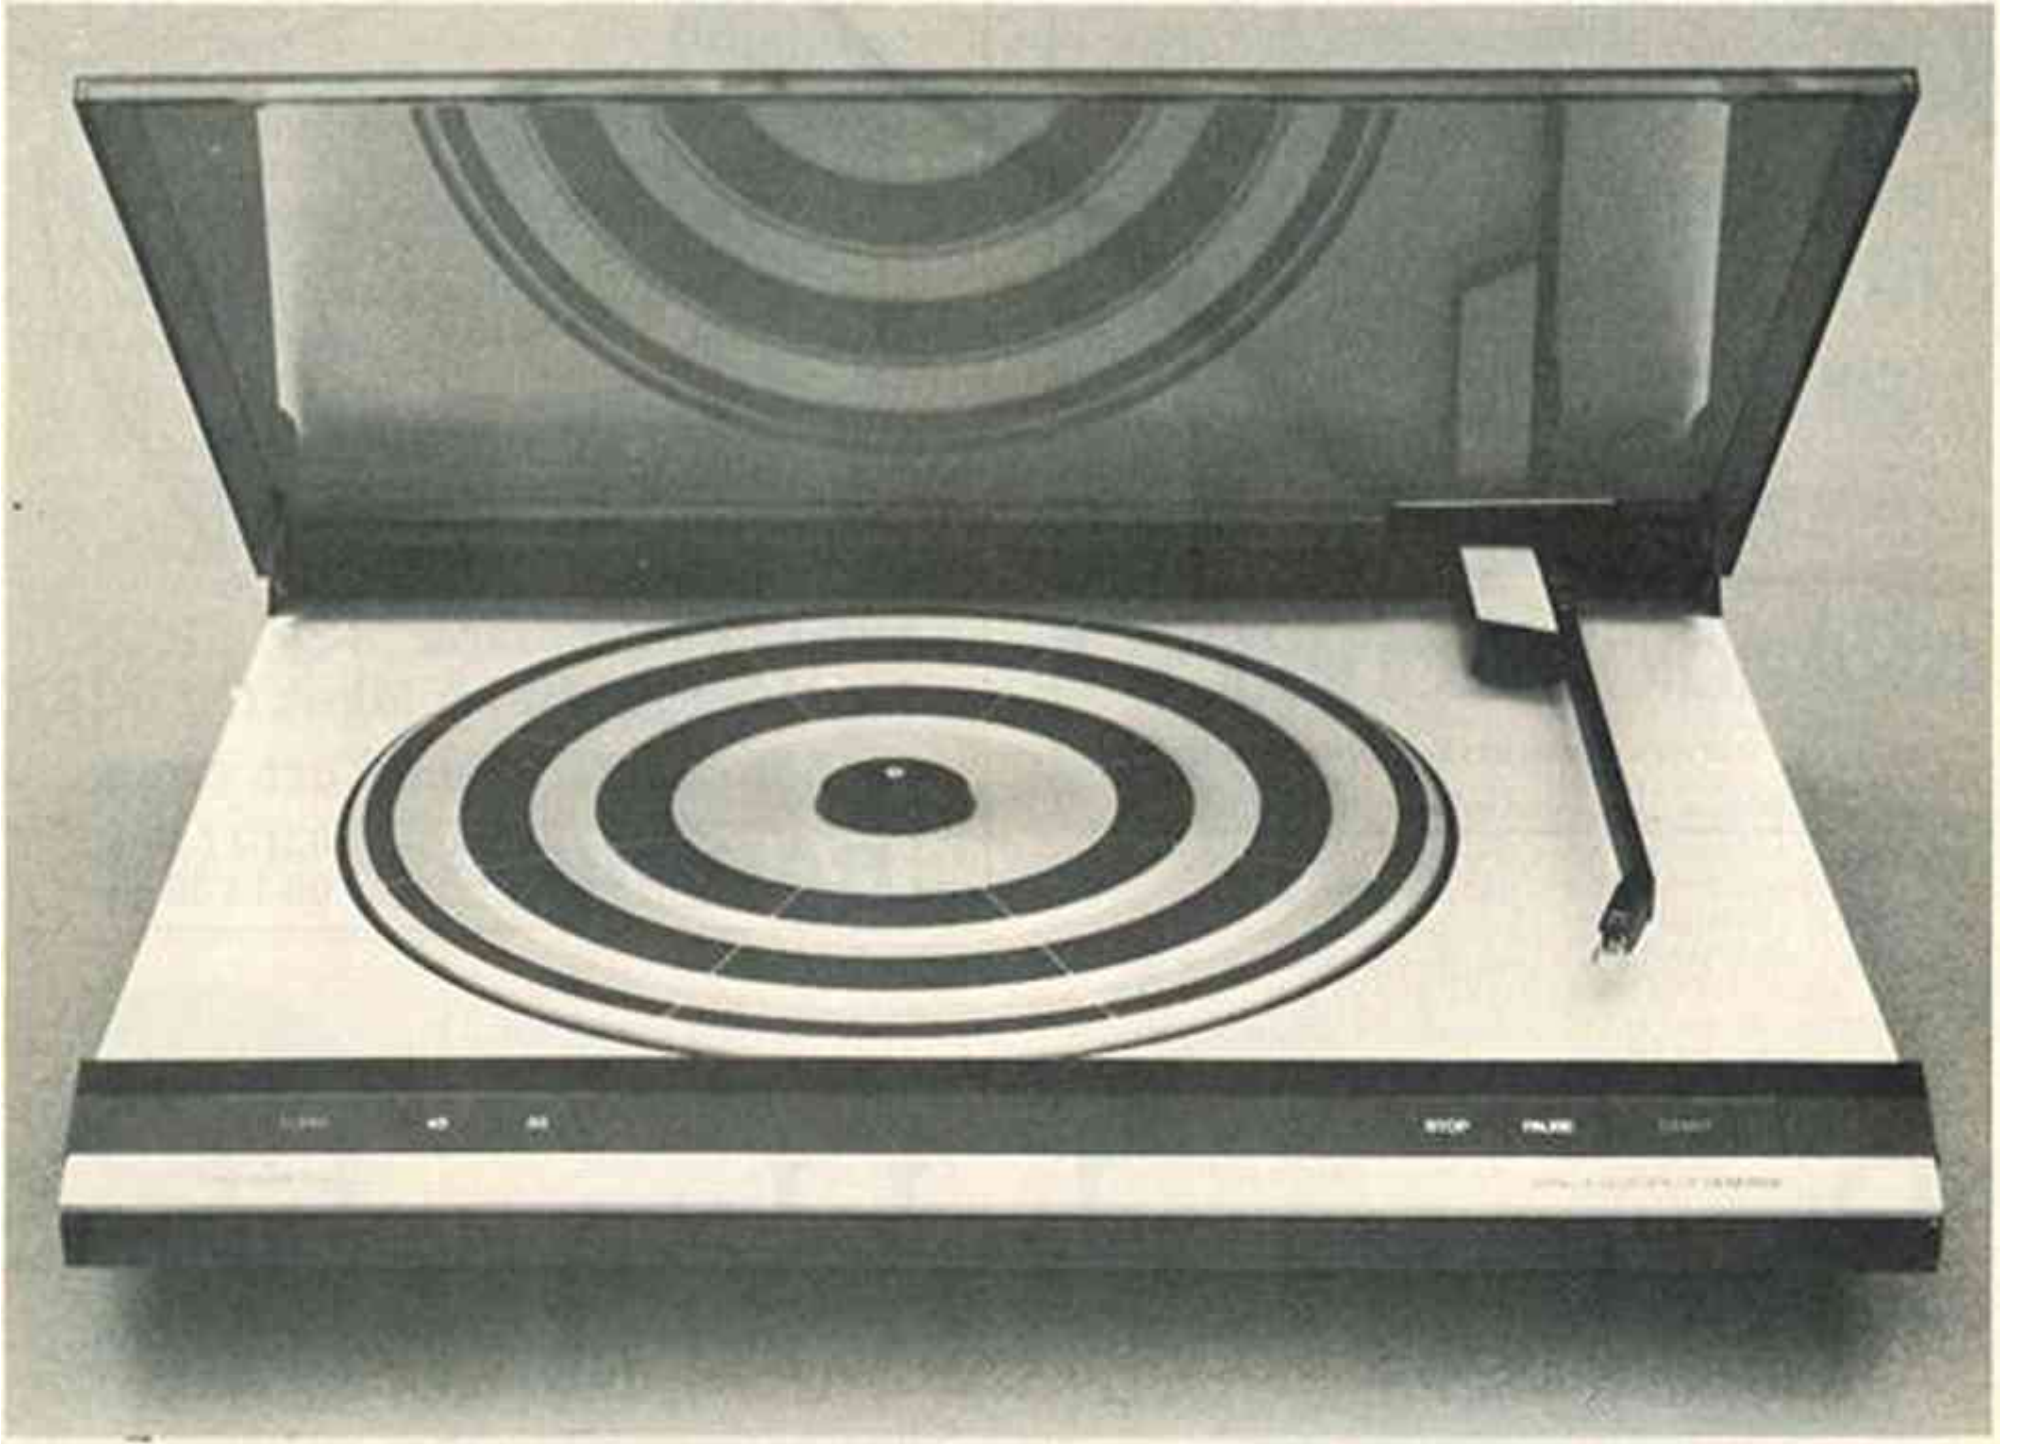

Skivspelaren som ingen kan lura.

Den är mycket rädd om dina skivor. Den kan inte repa dom! Inte ens om du knuf far till tonarmen så att pickupen far iväg över hela skivan!

Tonarmen som är av magnesium är extremt lätt. Och pickupen har en mycket låg rörlig nålpetsmassa. Bara 0.4 mg!

Upphängningen som vi själva har patent på, ser till att tonarmen inte hoppar när skivspelaren utsätts för vibrationer. Pickupen spårar perfekt även under dom mest uppslupna fester.

En annan sak som är bra för skivorna är den ovanligt enkla betjäningen.

Lägger du på en LP, så startar den på 33 varv automatiskt. Lägger du på en 45-varvare, så blir det 45 varv. Och pick-upen går ner på rätt ställe.

Skivtallriken väger skivorna nämligen, så att om du trycker på start fast det inte ligger någon skiva på tallriken, då startar den inte. Det går inte att lura den här skivspelaren, Beogram 2200.