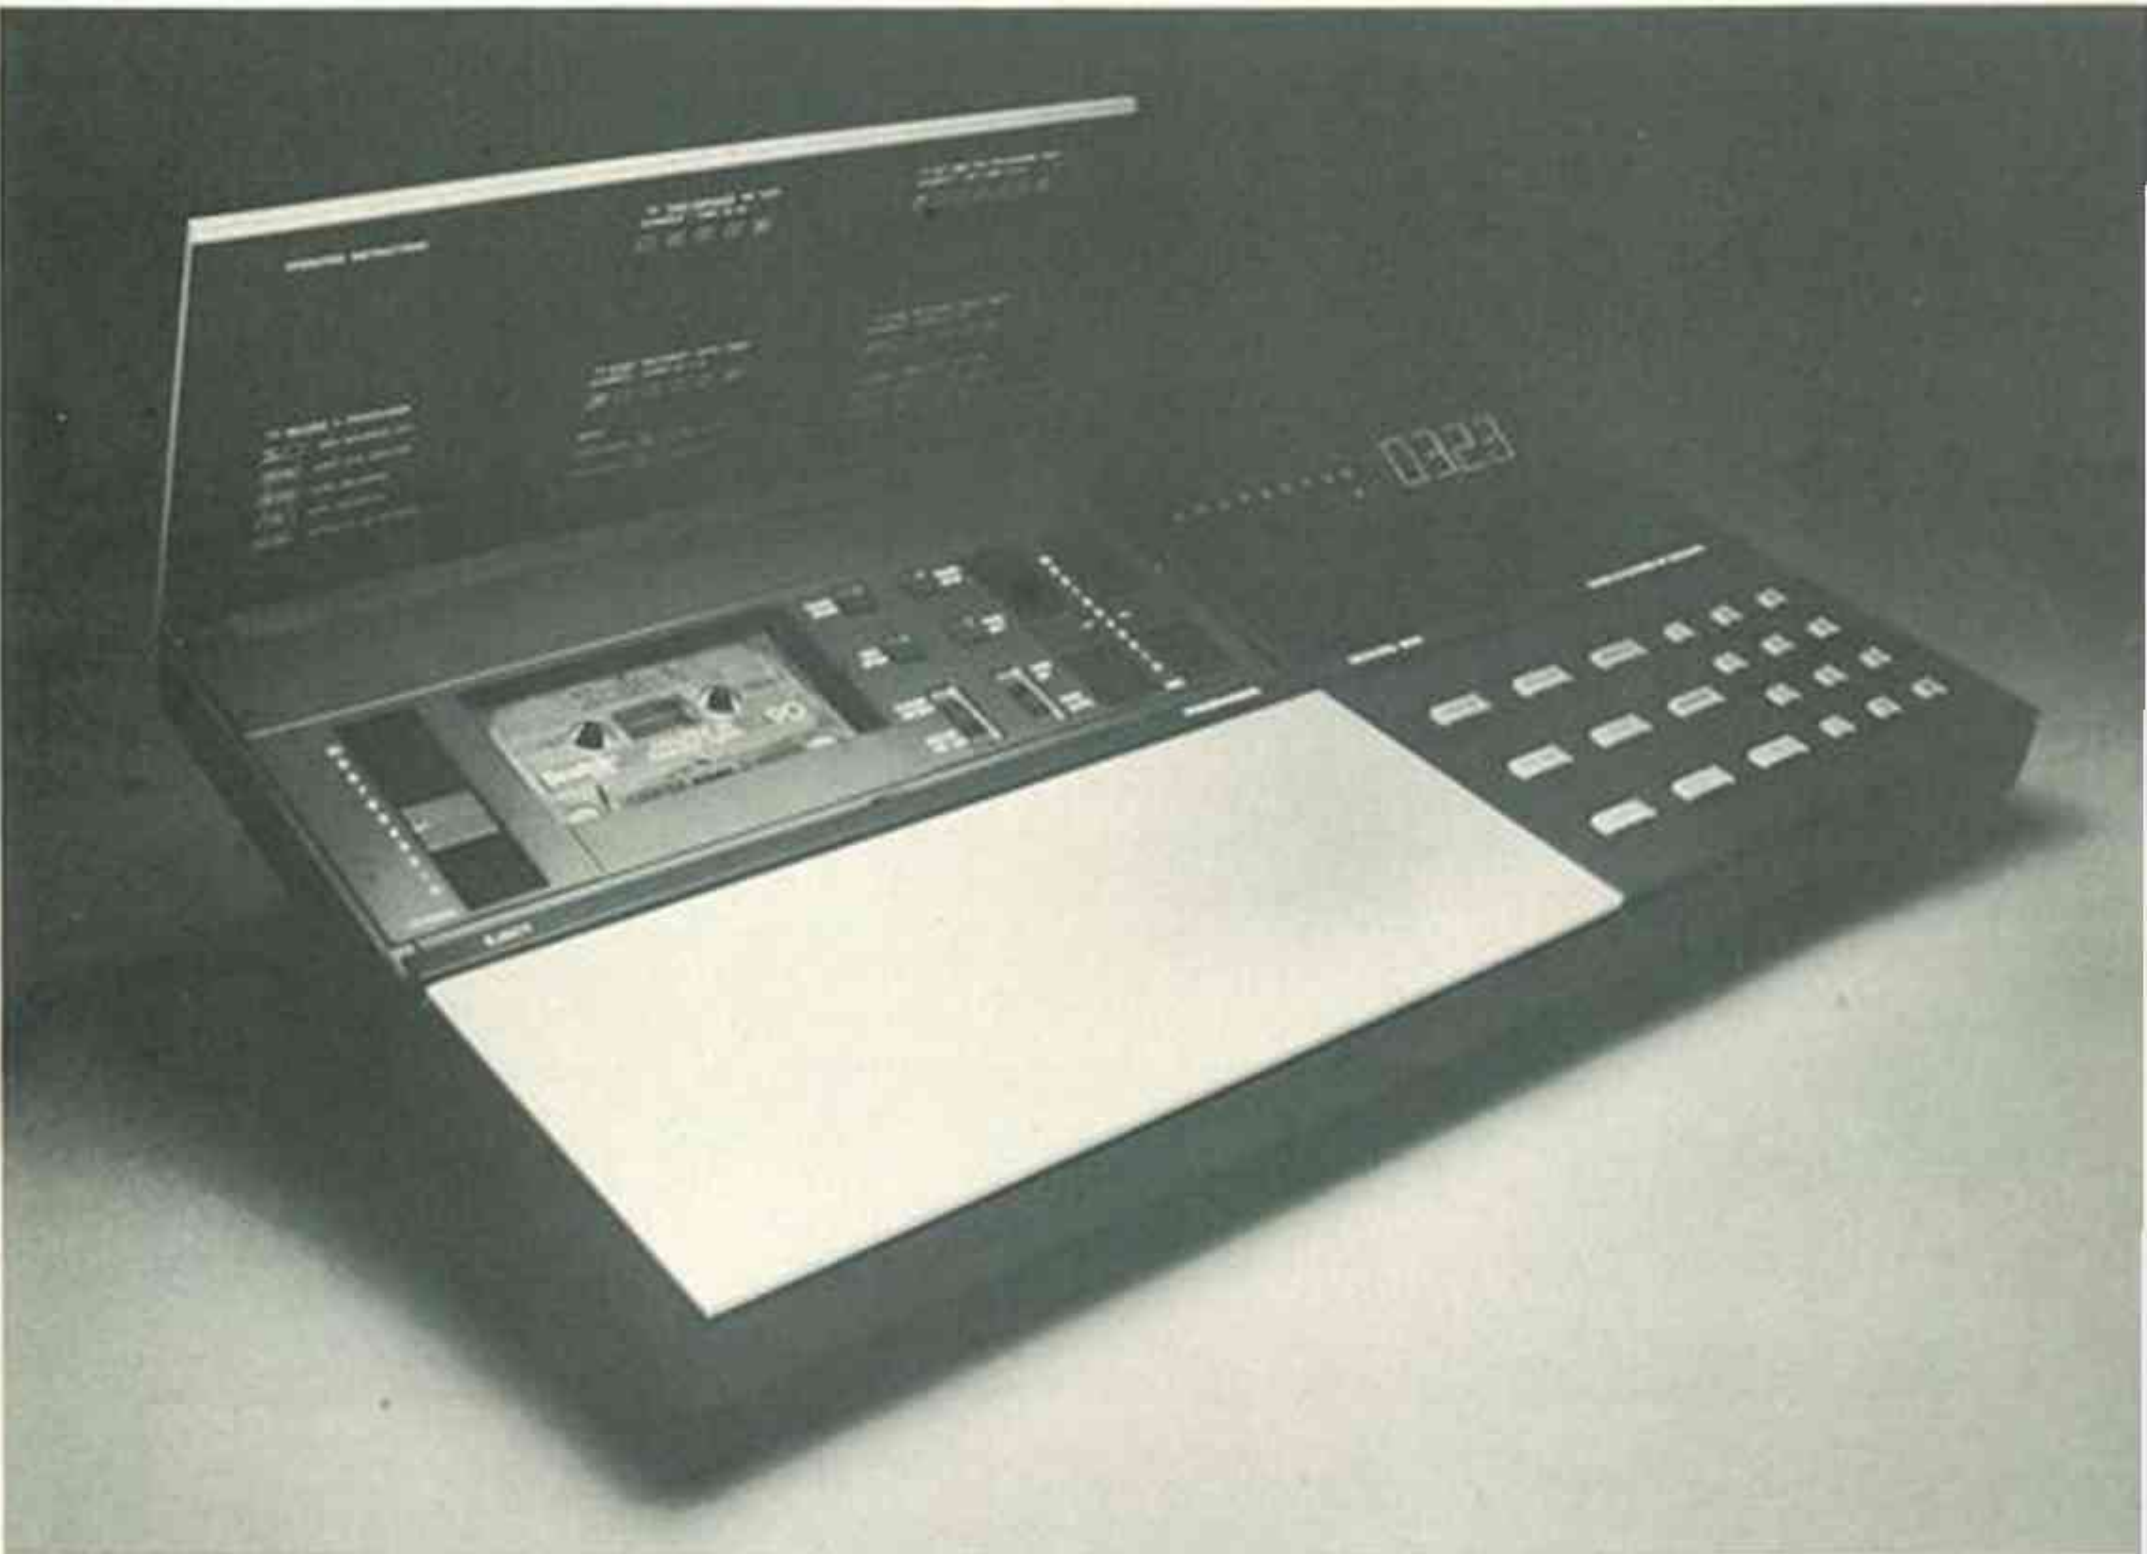

Glöm allt vad japanerna lärt dig om kassettdäck! Nu bildar Beocord 8000 skola för framtiden.

Du håller nog med om att de flesta nyheterna på kassettdäcksfronten varit marginella den senaste tiden. Även om mängden av knappar, rattar och omkopplare på fronterna blivit allt fler.

Men med Beocord 8000 går vi på Bang & Olufsen in i ett helt nytt utvecklingsskede, en ny epok, även på kassettdäckens område.

Ta alla de senaste finesserna från marknadens bästa kassettdäck, inklusive metallbandsinspelning förstås, och öka på med mängder av möjligheter som du hittills inte vågat drömma om.