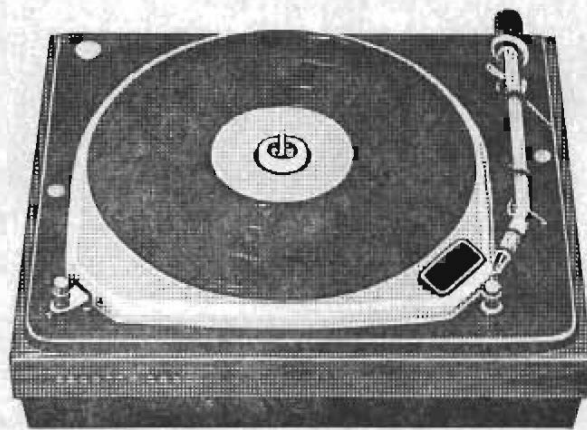

BEOGRAM 3000

Semiprofessionell stereoskivspelare. I samarbete med Acoustical i Holland levererar B&O verk i kassett med dammskyddande lock. Hastigheten kan finjusteras och kontrolleras med ett inbyggt, belyst stroboskop. Beogram 3000 är utrustad med B&O stereopick-up typ SP 7 samt balanserad tonarm typ ST/L 15°.